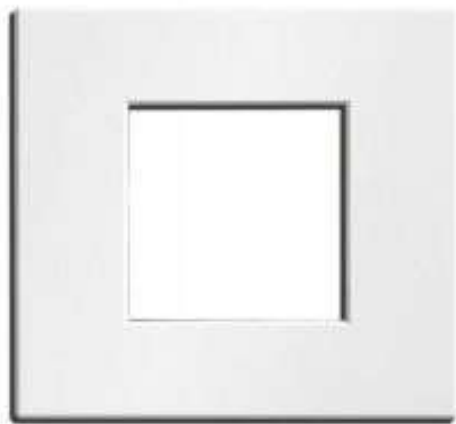

NX9003

Dimensiones: 91x85x7 mm
Internas: 44x44 mm

NX9003 Marco individual F100 Blanco

Descripción

Marco individual, adaptación directa mecanismos eléctricos.
F100 Blanco.