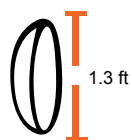

NetPoint

NPPRO-UW

(NPPROUW-DP-1.3FT)

Antena parabólica twist-on

Tamaño

Ganancia

4.9 a 7.2 GHz

Dual Slant