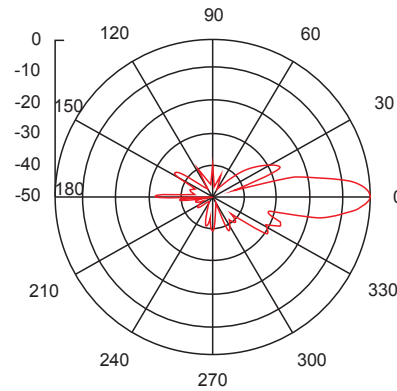

Horizontal