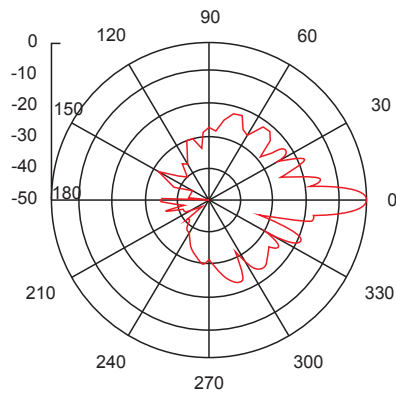

PATRÓN DE RADIACIÓN

Vertical