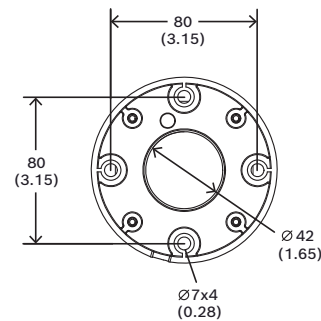

Certificaciones y aprobaciones

Especificaciones ambientales

Niebla salina	IEC60068-2-52
Vibración	NEMA TS2
Choque	IEC60068-2-27
Impacto	IK10

Piezas incluidas

Cantidad	Componente
1	Tubo recto universal sencillo, 4 "
1	Cubierta de abrazadera universal
1	Placa de conexión directa universal
4	Tornillo Torx M5 x 16 mm de cabeza cónica con revestimiento de cinc
1	Llave Torx T25
1	Cinta de sellado de rosca: cinta de teflón
1	Guía de instalación rápida

Especificaciones técnicas

Especificaciones mecánicas

	NDA-U-PMTS Soporte tubo colgante, 4" (11cm)
Dimensiones (con abrazadera de montaje)	Φ 101,5 mm (4 pulg.); L = 101,6 mm (4 pulg.)
Peso (g)	351 g
Peso (lb)	0,77 lb
Código de colores	RAL 9003 Blanco señal
Material	Aluminum

Dimensiones en mm (pulgadas)

Información para pedidos

NDA-U-PMTS Soporte tubo colgante, 4" (11cm)

Soporte de tubo universal suspendido para cámaras domo, 11 cm (4"), blanco

Número de pedido **NDA-U-PMTS**