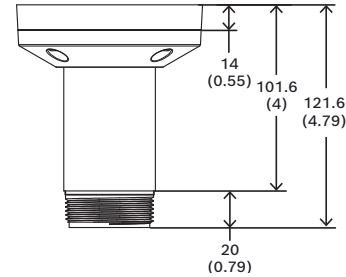

Certificaciones y aprobaciones

Especificaciones ambientales

Niebla salina	IEC60068-2-52
Vibración	NEMA TS2
Choque	IEC60068-2-27
Impacto	IK10

Piezas incluidas

Cantidad	Componente
1	Tubo recto universal sencillo, 4 "
1	Cubierta de abrazadera universal
1	Placa de conexión directa universal
4	Tornillo Torx M5 x 16 mm de cabeza cónica con revestimiento de cinc
1	Llave Torx T25
1	Cinta de sellado de rosca: cinta de teflón
1	Guía de instalación rápida

Especificaciones técnicas

Especificaciones mecánicas

	NDA-U-PMTS Soporte tubo colgante, 4" (11cm)
Dimensiones (con abrazadera de montaje)	Φ 101,5 mm (4 pulg.); L = 101,6 mm (4 pulg.)
Peso (g)	351 g
Peso (lb)	0,77 lb
Código de colores	RAL 9003 Blanco señal
Material	Aluminum