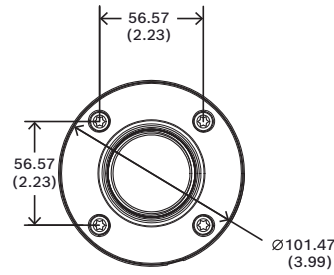

Certificaciones y aprobaciones

Especificaciones ambientales

Niebla salina	IEC60068-2-52
Vibración	NEMA TS2
Choque	IEC60068-2-27
Impacto	IK10

Piezas incluidas

Cantidad	Componente
1	Tubo recto universal sencillo, 4 "
1	Cubierta de abrazadera universal
1	Placa de conexión directa universal
4	Tornillo Torx M5 x 16 mm de cabeza cónica con revestimiento de cinc
1	Llave Torx T25
1	Cinta de sellado de rosca: cinta de teflón
1	Guía de instalación rápida

Especificaciones técnicas

Especificaciones mecánicas

	NDA-U-PMTS Soporte tubo colgante, 4" (11cm)
Dimensiones (con abrazadera de montaje)	Φ 101,5 mm (4 pulg.); L = 101,6 mm (4 pulg.)
Peso (g)	351 g
Peso (lb)	0,77 lb
Código de colores	RAL 9003 Blanco señal
Material	Aluminum

Dimensiones en mm (pulgadas)

Información para pedidos

NDA-U-PMTS Soporte tubo colgante, 4" (11cm)

Soporte de tubo universal suspendido para cámaras domo, 11 cm (4"), blanco

Número de pedido **NDA-U-PMTS**