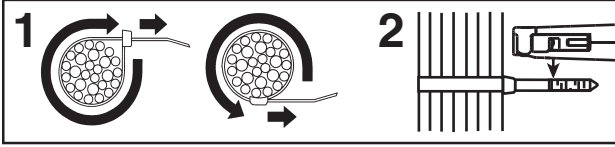

For installing: Pan-Ty, Dome-Top Barb Ty, Sta-Strap, Contour-Ty, Super-Grip and In-Line Cable Ties of Subminiature, Miniature, Intermediate and Standard cross sections.

ENGLISH

TOOL MAINTENANCE: GS2B-E
This tool requires no maintenance.

REPLACEMENT KITS/ACCESSORIES:

(Sold Separately)
D: KGTS-ETL – Tension Locking Kit
E: KGTSBLD – Blade Replacement Kit
F: WB27359D01 – Blade Guard
WB25091A01 – Extended Blade Guard

DEUTSCH

WARTUNG: GS2B-E
Dieses Werkzeug ist wartungsfrei.

ERSATZTEILSATZ UND ZUBEHÖR:

(Separater Verkauf)
D: KGTS-ETL – Satz für Spannungssperre
E: KGTSBLD – Messersatz
F: WB27359D01 – Klingenschutz
WB25091A01 – Klingenschutz (Ausgedehnt)

FRANÇAIS

ENTRETIEN DE L'OUTIL: GS2B-E
Cet outil ne nécessite aucun entretien.