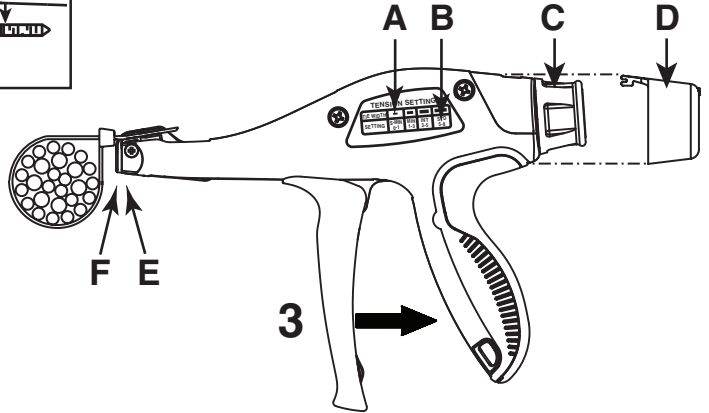

For installing: Pan-Ty, Dome-Top Barb Ty, Sta-Strap, Contour-Ty, Super-Grip and In-Line Cable Ties of Subminiature, Miniature, Intermediate and Standard cross sections.

ENGLISH

TOOL MAINTENANCE: GS2B-E
This tool requires no maintenance.

REPLACEMENT KITS/ACCESSORIES:

(Sold Separately)
D: KGTS-ETL – Tension Locking Kit
E: KGTSBLD – Blade Replacement Kit
F: WB27359D01 – Blade Guard
WB25091A01 – Extended Blade Guard

DEUTSCH

WARTUNG: GS2B-E
Dieses Werkzeug ist wartungsfrei.

ERSATZTEILSATZ UND ZUBEHÖR:

(Separater Verkauf)
D: KGTS-ETL – Satz für Spannungssperre
E: KGTSBLD – Messersatz
F: WB27359D01 – Klingenschutz
WB25091A01 – Klingenschutz (Ausgedehnt)

FRANÇAIS

ENTRETIEN DE L'OUTIL: GS2B-E
Cet outil ne nécessite aucun entretien.