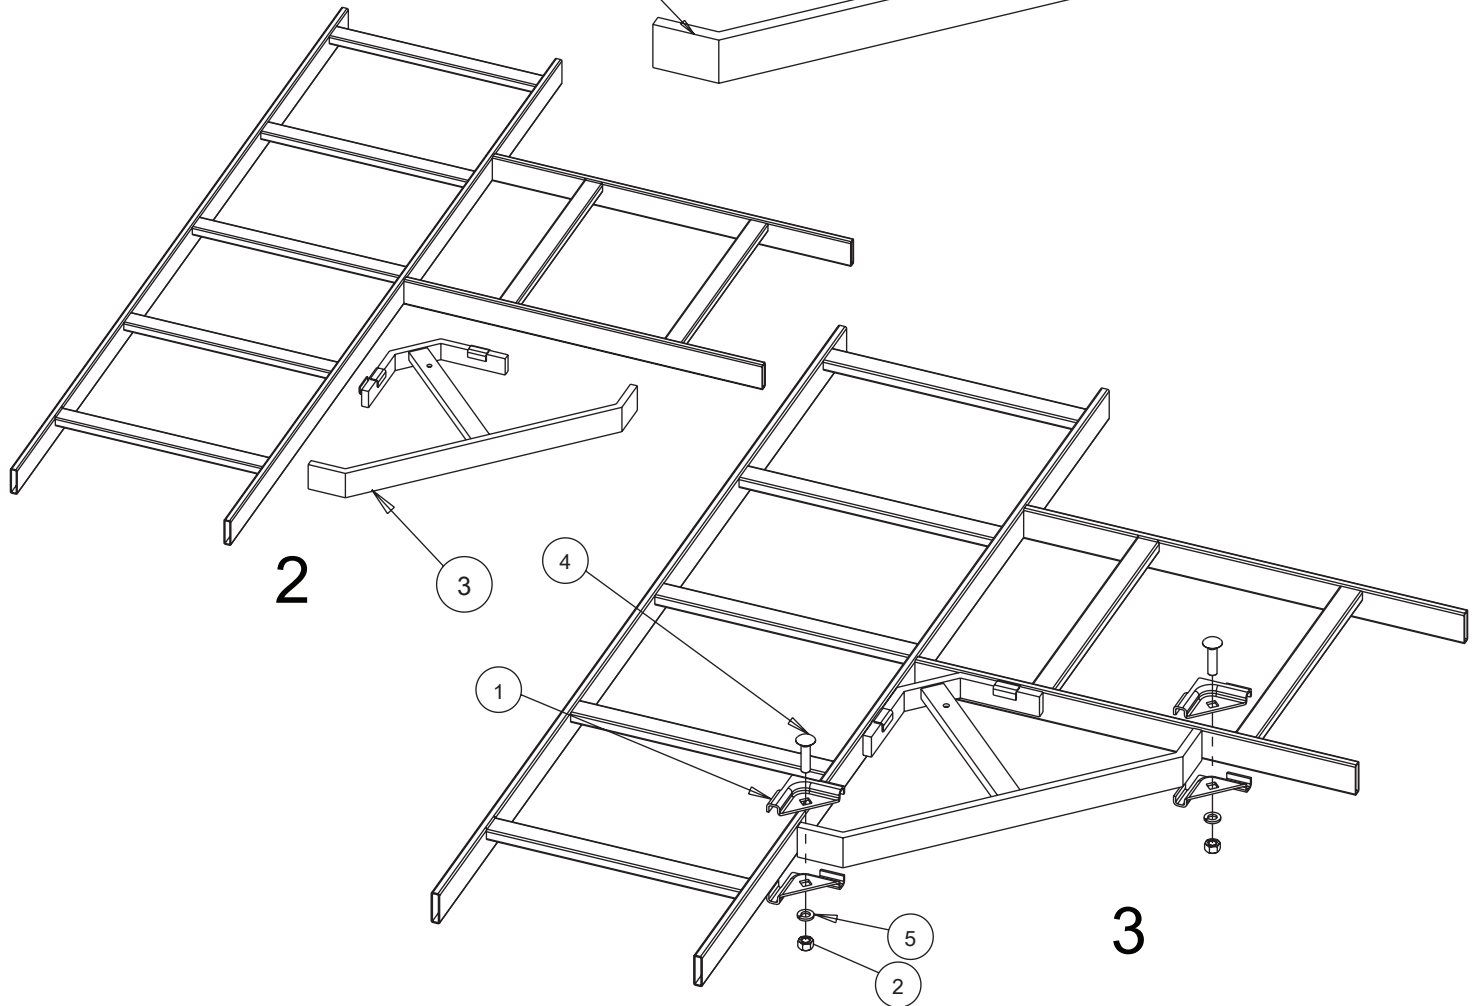

Rack-to-Runway Mounting Plate Kit

1  (4x)	2  (4x)	3  (1x)
4  (1x)	5  (4x)	

Vertical Wall Bracket Kit

Triangle Support Bracket Kit

Modular Triangle Support Bracket Kit

1  (1x)	2  (1x)	3  (3x)	
4  (1x)	5  (2x)	6  (2x)	7  (2x)

Wall Angle Support Kit

Corner Support Bracket kit

<p>1</p> <p>(4x)</p>	<p>2</p> <p>(2x)</p>	<p>3</p> <p>(1x)</p>
<p>4</p> <p>(2x)</p>	<p>5</p> <p>(2x)</p>	<p>6</p> <p>(4x)</p>

End Cap Kit

Runway Termination Kit