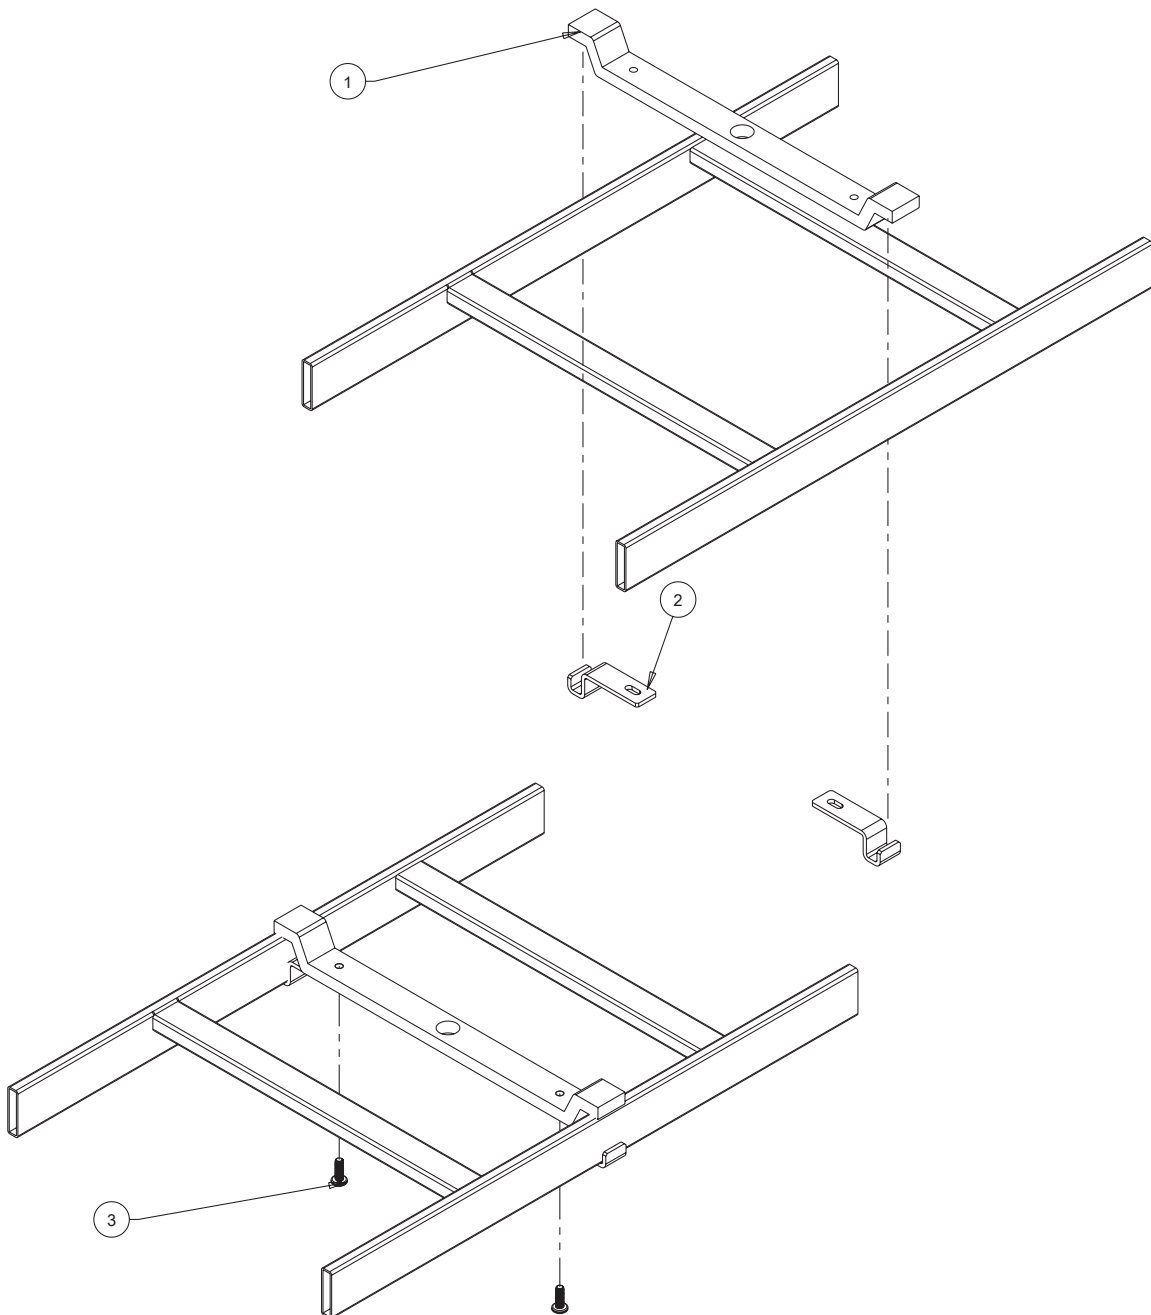

Rack-to-Runway Mounting Plate Kit

1  (4x)	2  (4x)	3  (1x)
4  (1x)	5  (4x)	

Vertical Wall Bracket Kit

Triangle Support Bracket Kit

Modular Triangle Support Bracket Kit

1  (1x)	2  (1x)	3  (3x)	
4  (1x)	5  (2x)	6  (2x)	7  (2x)

Wall Angle Support Kit

Corner Support Bracket kit

<p>1</p> <p>(4x)</p>	<p>2</p> <p>(2x)</p>	<p>3</p> <p>(1x)</p>
<p>4</p> <p>(2x)</p>	<p>5</p> <p>(2x)</p>	<p>6</p> <p>(4x)</p>

End Cap Kit

Runway Termination Kit

1  (4x)	2  (2x)	3  (2x)
4  (1x)	5  (2x)	

Movable Cross Member Kit

Runway Elevation Kit

<p>1</p>  <p>(2x)</p>	<p>2</p>  <p>(2x)</p>	<p>3</p>  <p>(6x)</p>
<p>4</p>  <p>(6x)</p>	<p>5</p>  <p>(6x)</p>	

Runway Overhead 12-inch Stack Kit