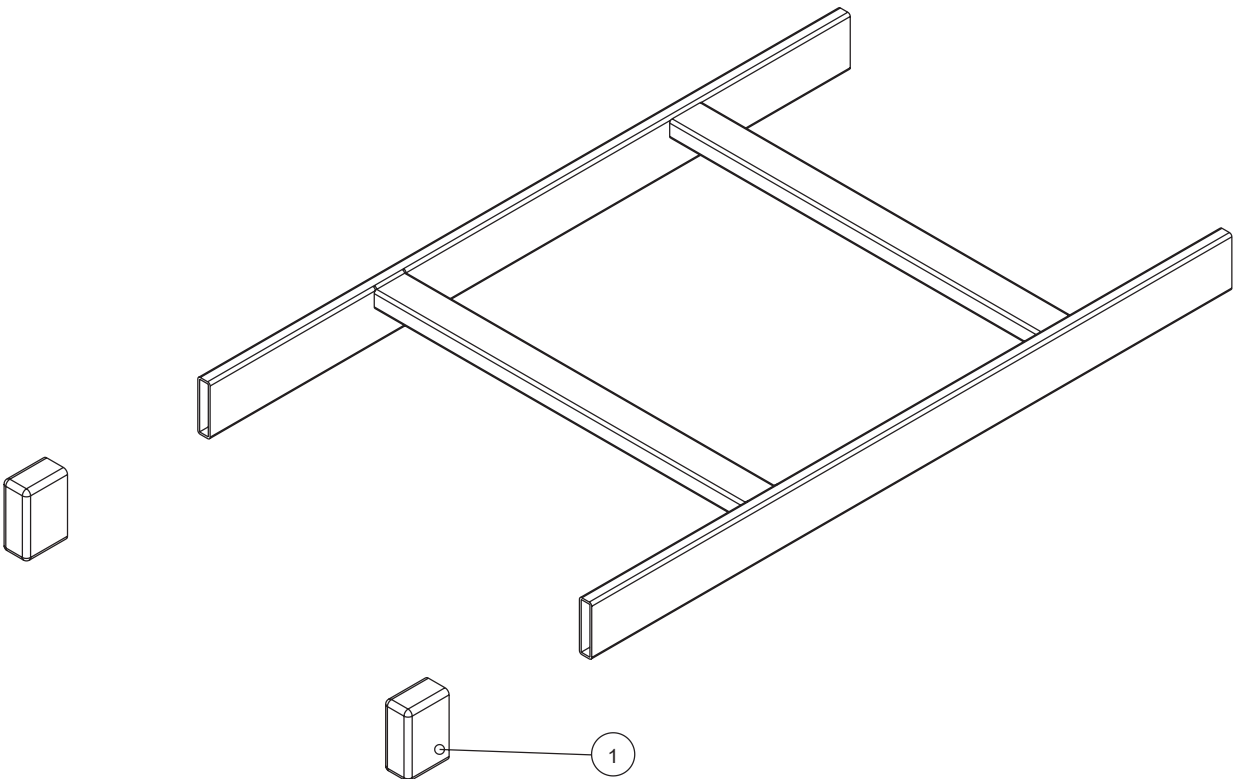

Wall Angle Support Kit

Corner Support Bracket kit

<p>1</p> <p>(4x)</p>	<p>2</p> <p>(2x)</p>	<p>3</p> <p>(1x)</p>
<p>4</p> <p>(2x)</p>	<p>5</p> <p>(2x)</p>	<p>6</p> <p>(4x)</p>

End Cap Kit

Runway Termination Kit

1  (4x)	2  (2x)	3  (2x)
4  (1x)	5  (2x)	

Movable Cross Member Kit

Runway Elevation Kit

<p>1</p>  <p>(2x)</p>	<p>2</p>  <p>(2x)</p>	<p>3</p>  <p>(6x)</p>
<p>4</p>  <p>(6x)</p>	<p>5</p>  <p>(6x)</p>	

Runway Overhead 12-inch Stack Kit