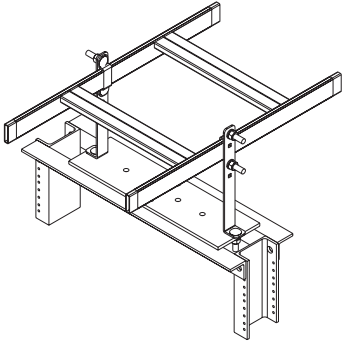

Rack-to-Runway Mounting Plate Kit

1  (4x)	2  (4x)	3  (1x)
4  (1x)	5  (4x)	

Vertical Wall Bracket Kit

Triangle Support Bracket Kit

Modular Triangle Support Bracket Kit

1  (1x)	2  (1x)	3  (3x)	
4  (1x)	5  (2x)	6  (2x)	7  (2x)

Wall Angle Support Kit

Corner Support Bracket kit

<p>1</p> <p>(4x)</p>	<p>2</p> <p>(2x)</p>	<p>3</p> <p>(1x)</p>
<p>4</p> <p>(2x)</p>	<p>5</p> <p>(2x)</p>	<p>6</p> <p>(4x)</p>

End Cap Kit

Runway Termination Kit

1  (4x)	2  (2x)	3  (2x)
4  (1x)	5  (2x)	

Movable Cross Member Kit

Runway Elevation Kit

<p>1</p>  <p>(2x)</p>	<p>2</p>  <p>(2x)</p>	<p>3</p>  <p>(6x)</p>
<p>4</p>  <p>(6x)</p>	<p>5</p>  <p>(6x)</p>	

Runway Overhead 12-inch Stack Kit