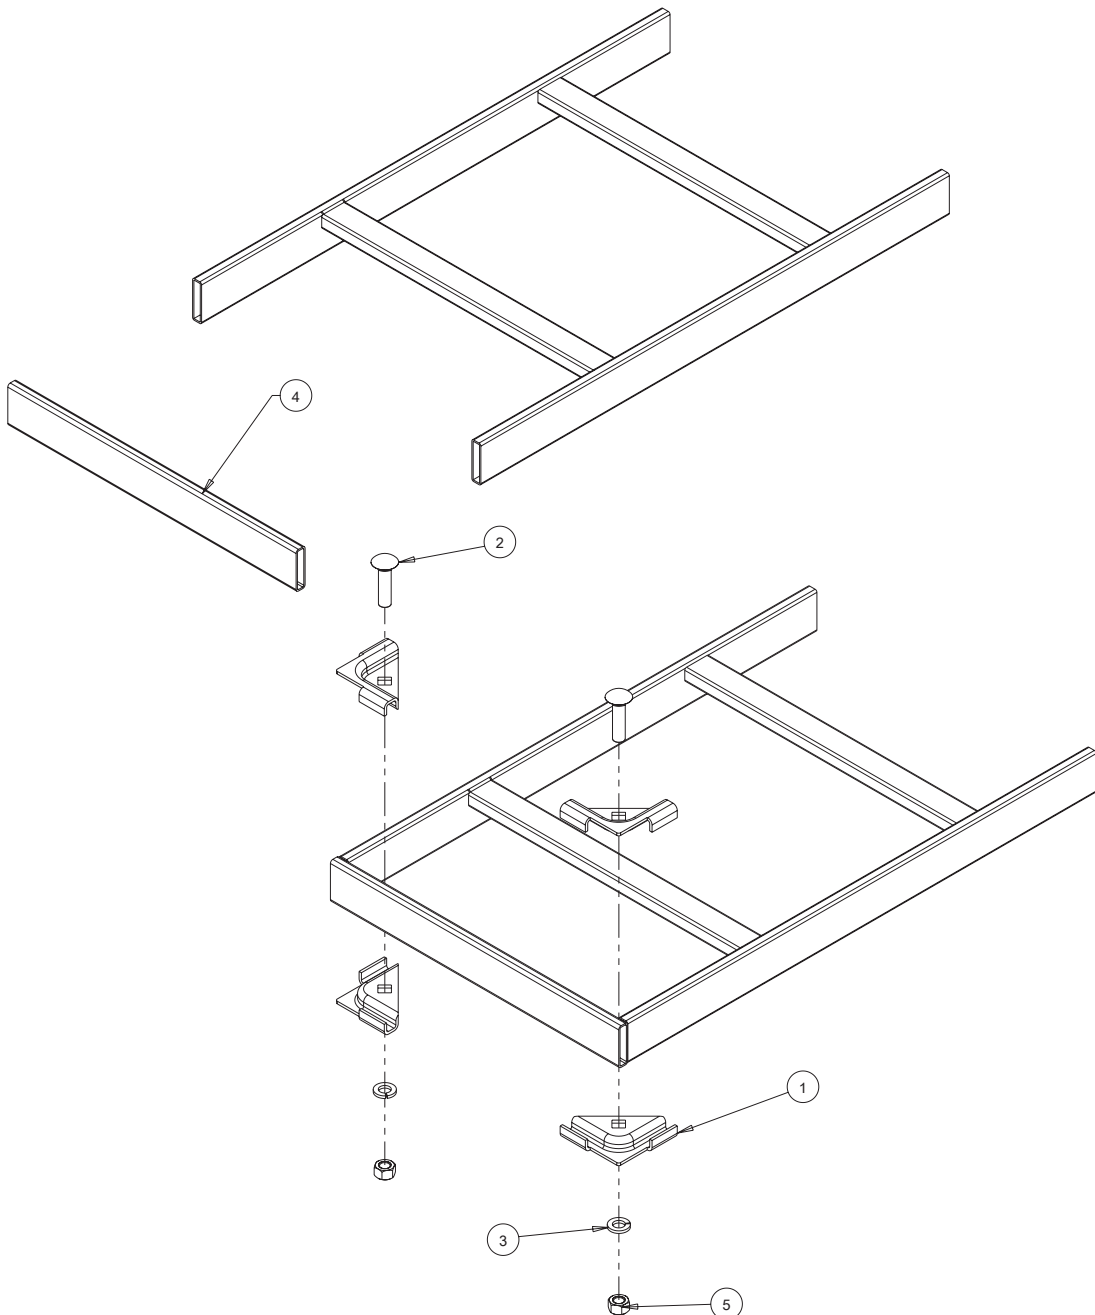

Wall Angle Support Kit

Corner Support Bracket kit

<p>1</p> <p>(4x)</p>	<p>2</p> <p>(2x)</p>	<p>3</p> <p>(1x)</p>
<p>4</p> <p>(2x)</p>	<p>5</p> <p>(2x)</p>	<p>6</p> <p>(4x)</p>

End Cap Kit

Runway Termination Kit

1  (4x)	2  (2x)	3  (2x)
4  (1x)	5  (2x)	

Movable Cross Member Kit

Runway Elevation Kit

<p>1</p>  <p>(2x)</p>	<p>2</p>  <p>(2x)</p>	<p>3</p>  <p>(6x)</p>
<p>4</p>  <p>(6x)</p>	<p>5</p>  <p>(6x)</p>	

Runway Overhead 12-inch Stack Kit