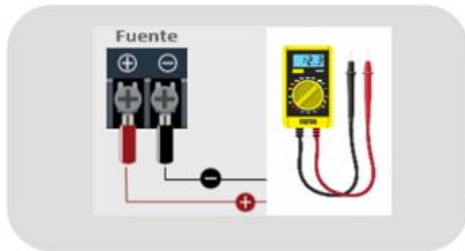

Manual de Instrucciones

Cable con conector hembra, alimentación para Vcc con puntas libres

Modelo:
DCCORDF

epcom[®]
POWER ⚡ LINE

■ **Por favor lea este manual antes de usar su fuente de voltaje.**

Un adaptador de corriente conveniente que todos deberían tener en su caja de herramientas. Un extremo es un conector de barril de CC macho estándar de 2,5 mm x 5,5 mm y el otro extremo un par de puntas polarizadas para conectarse.

NOTA: Antes de la instalación conexión y encendido, verifique que no venga dañado el equipo.

Indicaciones de seguridad

1. Lea, siga y conserve estas instrucciones.
2. Preste atención a todas las advertencias.
3. Utilice exclusivamente los dispositivos o accesorios indicados por el fabricante.

ADVERTENCIA: No utilice este producto en un lugar en el que pueda quedar sumergido en agua.

■ 1.- Conecte a su Toma Eléctrica de Pared

Asegúrese que su toma eléctrica cuente con entrada eléctrica.

■ 2.- Conexión de Equipos