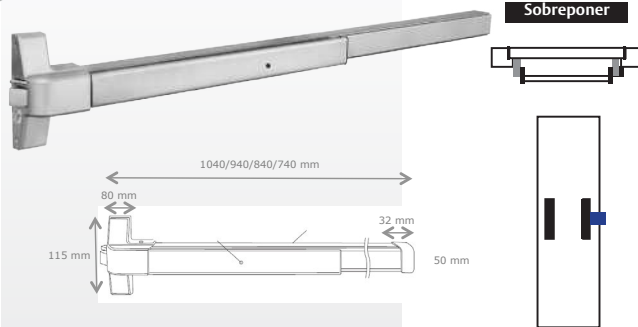

## Barra Tampa 1 punto (pánico)

MTO=Make to order

Función Doging

Certificaciones PANIC

SKU	ACABADO	LONGITUD	SKU
4719	Plata	1040 mm	STOCK
4711	Plata	940 mm	MTO
4712	Plata	840 mm	STOCK
4713	Plata	740 mm	MTO

## Barra Tampa 2 puntos

Certificaciones

SKU	ACABADO	LONGITUD	SKU
4717	Acero Inoxidable	1040 mm	MTO
4705	Acero Inoxidable	940 mm	MTO
4706	Acero Inoxidable	840 mm	MTO
4707	Acero Inoxidable	740 mm	MTO
4718	Plata	1040 mm	STOCK
4708	Plata	940 mm	MTO
4709	Plata	840 mm	STOCK
4710	Plata	740 mm	MTO

• Aplicable a puertas de cortafuego  
• Ideal para puertas dobles  
• Fácil instalación