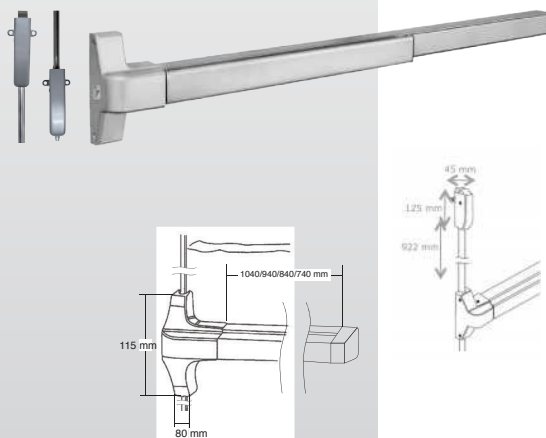

## Barra Tampa 1 punto (pánico)

MTO=Make to order

Función Doging

Certificaciones PANIC

SKU	ACABADO	LONGITUD	SKU
4719	Plata	1040 mm	STOCK
4711	Plata	940 mm	MTO
4712	Plata	840 mm	STOCK
4713	Plata	740 mm	MTO

• Función Doging : Sistema de barra central que desactiva el seguro antipánico

## Barra Tampa 2 puntos

Certificaciones

SKU	ACABADO	LONGITUD	SKU
4717	Acero Inoxidable	1040 mm	MTO
4705	Acero Inoxidable	940 mm	MTO
4706	Acero Inoxidable	840 mm	MTO
4707	Acero Inoxidable	740 mm	MTO
4718	Plata	1040 mm	STOCK
4708	Plata	940 mm	MTO
4709	Plata	840 mm	STOCK
4710	Plata	740 mm	MTO

• Aplicable a puertas de cortafuego  
• Ideal para puertas dobles  
• Fácil instalación