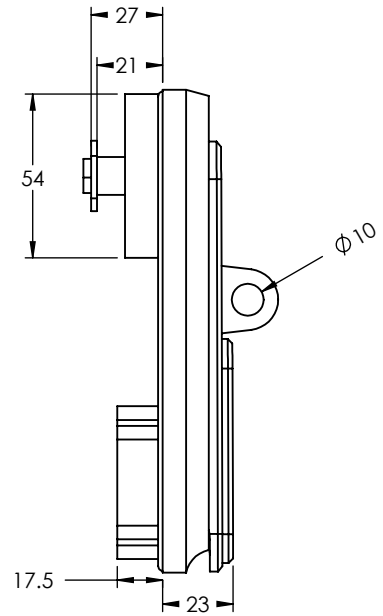

VISTA FRONTAL

VISTA LATERAL

VISTA LATERAL (SIN CIERRE)

VISTA ISOMÉTRICA

EPCOM Industrial Epcom Industrial
epcom.mx

Doc. Número: N/A
Dibujado por: N/A Revisado por: N/A
Aprobado por: N/A

La información aquí contenida es propiedad de EPCOM y es mostrada bajo las condiciones expresas de que no será reproducida total o parcialmente ni utilizada para fines que resulten en detrimento de EPCOM, sus clientes y proveedores.
Si no se indica otra cosa, las cotas se expresan en mm.

Descripción:
Chapa con llave para cerradura de 3 puntos para gabinetes Linked Pro R2.

Código:
MS-840-3G

A4

ESCALA: 1:4

Peso: Esquema para el cliente HOJA 1 DE 1