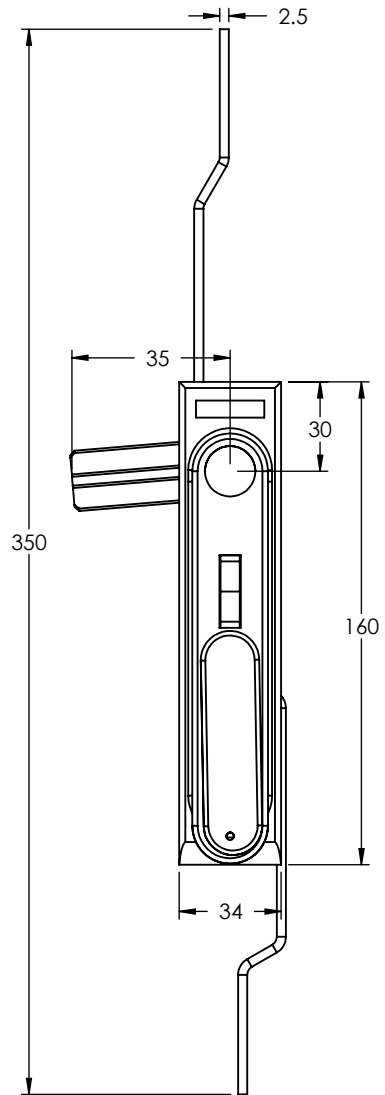

VISTA FRONTAL

VISTA LATERAL

VISTA LATERAL (SIN CIERRE)

VISTA ISOMÉTRICA

EPCOM Industrial Epcom Industrial
epcom.mx

Doc. Número: N/A
Dibujado por: N/A Revisado por: N/A
Aprobado por: N/A

La información aquí contenida es propiedad de EPCOM y es mostrada bajo las condiciones expresas de que no será reproducida total o parcialmente ni utilizada para fines que resulten en detrimento de EPCOM, sus clientes y proveedores.
Si no se indica otra cosa, las cotas se expresan en mm.

Descripción:
Chapa con llave para cerradura de 3 puntos para gabinetes Linked Pro R2.

Código:
MS-840-3G

A4

ESCALA: 1:4

Peso: Esquema para el cliente HOJA 1 DE 1