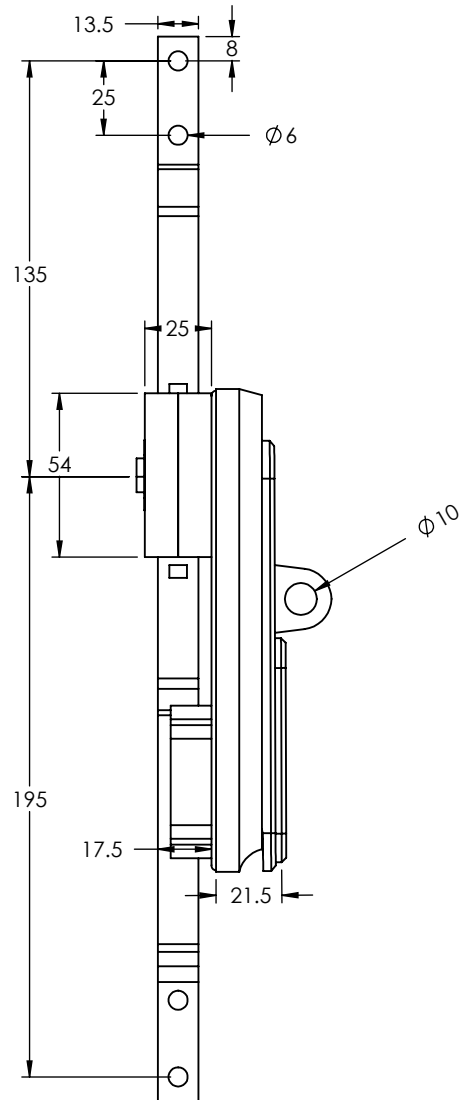

VISTA FRONTAL

VISTA LATERAL

VISTA LATERAL (SIN CIERRE)

VISTA ISOMÉTRICA

EPCOM Industrial Epcom Industrial
epcom.mx

Doc. Número: N/A
Dibujado por: N/A Revisado por: N/A
Aprobado por: N/A

La información aquí contenida es propiedad de EPCOM y es mostrada bajo las condiciones expresas de que no será reproducida total o parcialmente ni utilizada para fines que resulten en detrimento de EPCOM, sus clientes y proveedores.
Si no se indica otra cosa, las cotas se expresan en mm.

Descripción:
Chapa con llave para cerradura de 3 puntos para gabinetes Linked Pro R2.

Código:
MS-840-3G

A4

ESCALA: 1:4

Peso: Esquema para el cliente HOJA 1 DE 1