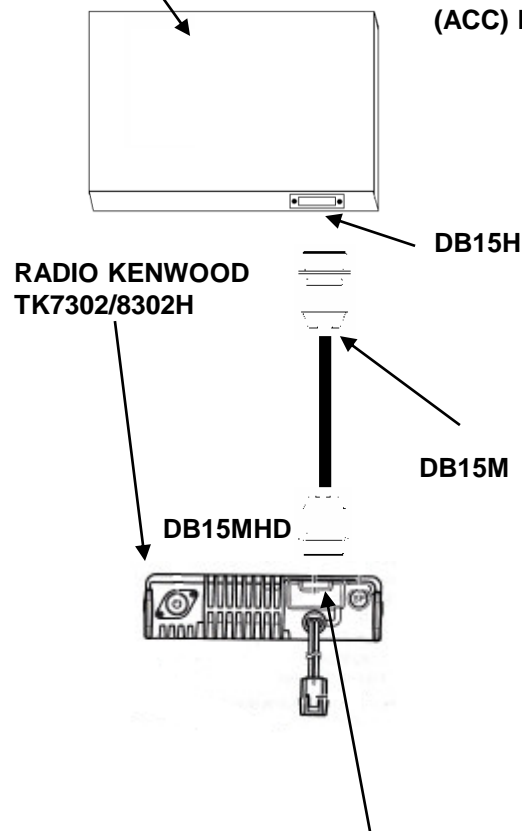

MANUAL DE USUARIO

ARNES KRR00-15SHD

ARNES SYSCOM PARA INTERCONEXION ENTRE LOS RADIOS MOVILES KENWOOD TK-7302H O TK-8302H CON ECHO-R100/EDM3,RADIO SWICH/ALERT

ECHO-R100 / EDM3 /
RADIO SWICH / ALERT

PASO 1.-CONECTAR EL DB15M DEL ARNES AL DB15H DEL ECHO-R100 / EDM3 / RADIO SWICH / ALERT.

PASO 2.-CONECTAR LOS DB15MHD AL CONECTOR
(ACC) DEL RADIO

PASO 3 .- PROGRAME LOS PUNTOS REQUERIDOS EN EL
RADIO:

•MENU EDIT

•* EXTENDED FUNTION

*PORT 4 .- EN INPUT CONFIGURAR COMO (EXTERNAL PTT)

*PORT 5 .- EN OUT PUT CONFIGURAR COMO
(TONE OPERATED RELAY)

REGRESAR A:

* MENU EDIT

* OPTIONAL FEATURES

* EN LA PESTAÑA COMMON 1

* HABILITAR (DATA TRANSMIT WITH QT/DQT)

PASO 4 .- CONEXIÓN DE LOS EQUIPOS A (ANTENA)

PASO 5 .- ENERGICE EL SISTEMA

PASO 6 .- APOYESE EN EL MANUAL DEL EQUIPO A CONECTAR
PARA SU AJUSTE.

HERRAMIENTA NECESARIA :

* MONITOR DE SERVICIO* DESARMADORES (CRUZ Y PALETA)* WATTMETRO

CONECTOR ACC

EQUIPOS PROFESIONALES DE COMUNICACIÓN S.A. DE C.V

Calle Méndez y 20 # 2001, Colonia Pacifico,

Tel. (614) 4120126