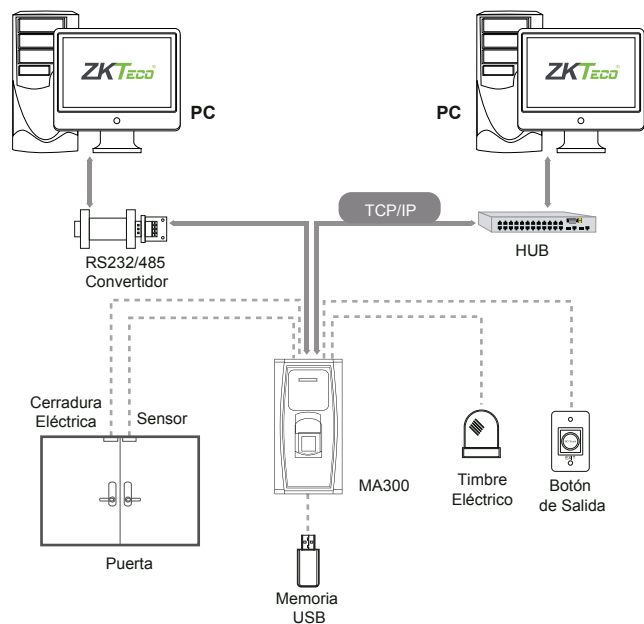

Diagrama de Aplicación

ZKTeco Latinoamérica

German Centre 3-2-02, Av. Santa Fe No. 170, Lomas de Santa Fe, Álvaro Obregón, 01210 México D.F.
(52) 55 - 5292 8418
www.zktecolatinoamerica.com