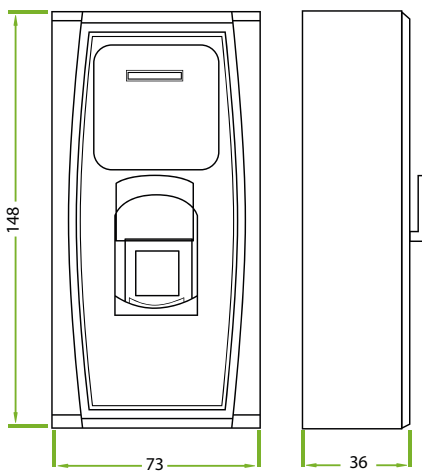

Especificaciones

Capacidad de Huellas Digitales	1.500 Plantillas (3.000 Opcional)
Capacidad de Eventos	100.000
Capacidad de Tarjetas	10.000
Comunicación	RS485, TCP/IP, USB-Host
Interfaz de Control de Acceso	Cerradura Eléctrica, Sensor de Puerta, Botón de Salida, Salida de Alarma
Wiegand	Entrada y Salida
Funciones Opcionales	MIFARE
Funciones Estándar	Acceso por Horarios, Anti-passback, Teclado externo USB
Fuente de Alimentación	12V DC
Índice de Protección	IP65
Temperatura de Operación	-10°C a 60°C
Humedad de Operación	10% - 90%
Dimensiones	73 x 148 x 36 mm
Plataforma de Hardware	ZEM720
Versión de Algoritmo	ZKFinger VX10.0

Dimensiones

Diagrama de Aplicación

ZKTeco Latinoamérica

German Centre 3-2-02, Av. Santa Fe No. 170, Lomas de Santa Fe, Álvaro Obregón, 01210 México D.F.
 (52) 55 - 5292 8418
www.zktecolatinoamerica.com