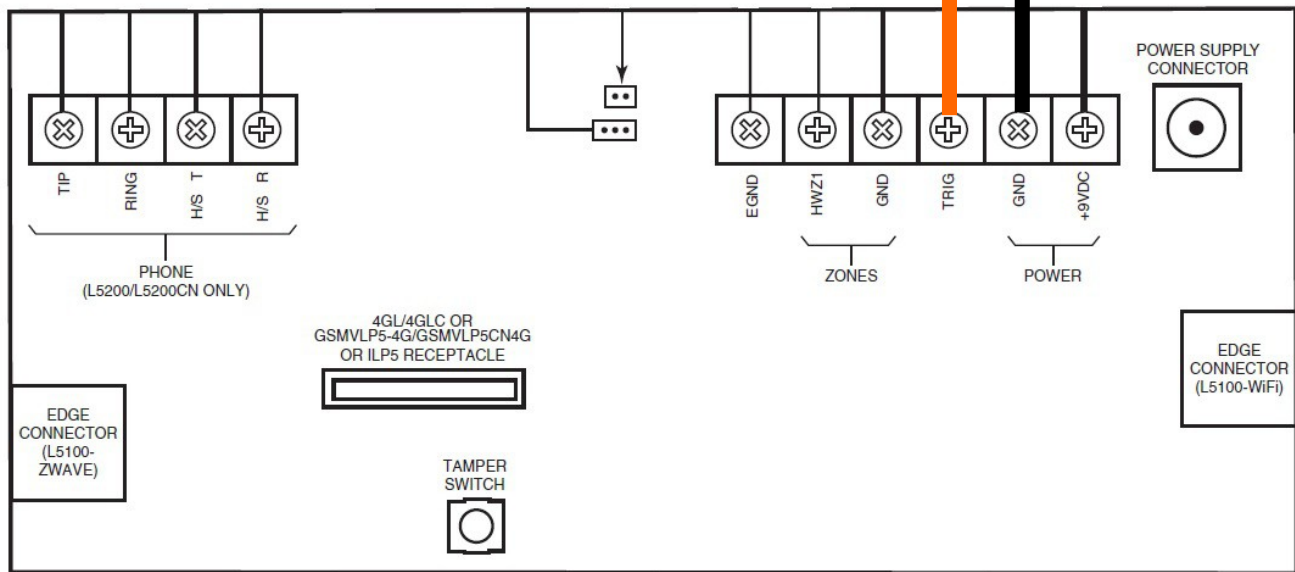

Fuente de Alimentación

Sirena SF1

LynxTouch