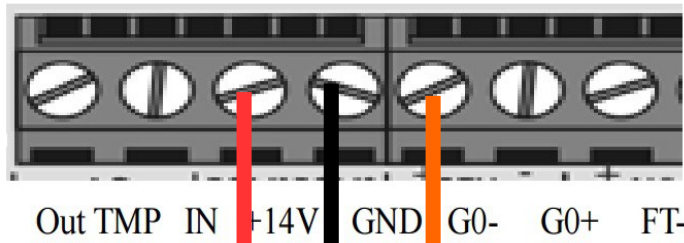

Fuente de Alimentación

Sirena SF1

LynxTouch