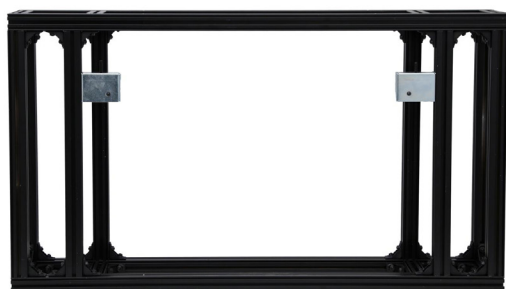

LS550UD/EE/UY

Soporte de mantenimiento trasero de 55"

Características:

- Utilizando material de aluminio aeronáutico, peso ligero
- Fácil instalación y mantenimiento
- Compatible con los videowalls Dahua LCD LS550UEM-EG, LS550UEH-EG, LS550UDM-EG, LS550UDH-EG, LS550UDM-EF, LS550UEM-UG, LS550UEH-UG, LS550UDM-UG, LS550UDH-UG

Especificación técnica

Modelo

Modelo LS550UD/EE/UY

General

Dimensión(Largo×Alto×Profundidad) 1212,2 mm × 683,0 mm × 190 mm

Vídeo LCD compatible Muro LS550UEM-EG, LS550UEH-EG, LS550UDM-EG, LS550UDH-EG, LS550UDM-EF, LS550UEM-UG, LS550UEH-UG, LS550UDM-UG, LS550UDH-UG

Peso 15kg

Dimensiones (mm)