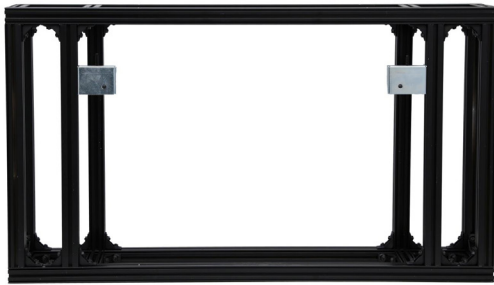

LS460UD-ES-Y

Soporte de mantenimiento trasero de 46"

Características:

- Utilizando material de aluminio aeronáutico, peso ligero
- Fácil instalación y mantenimiento, apto para videowall LCD DHL460UDH(M)-ES

Especificación técnica

Modelo

Modelo LS460UD-ES-Y

General

Dimensión(Ancho×Alto×) 1021 mm x 575,6 mm x 190 mm

Pared de video LCD adecuada DHL460UDH(M)-ES

Peso 11kg

Dimensiones (mm)