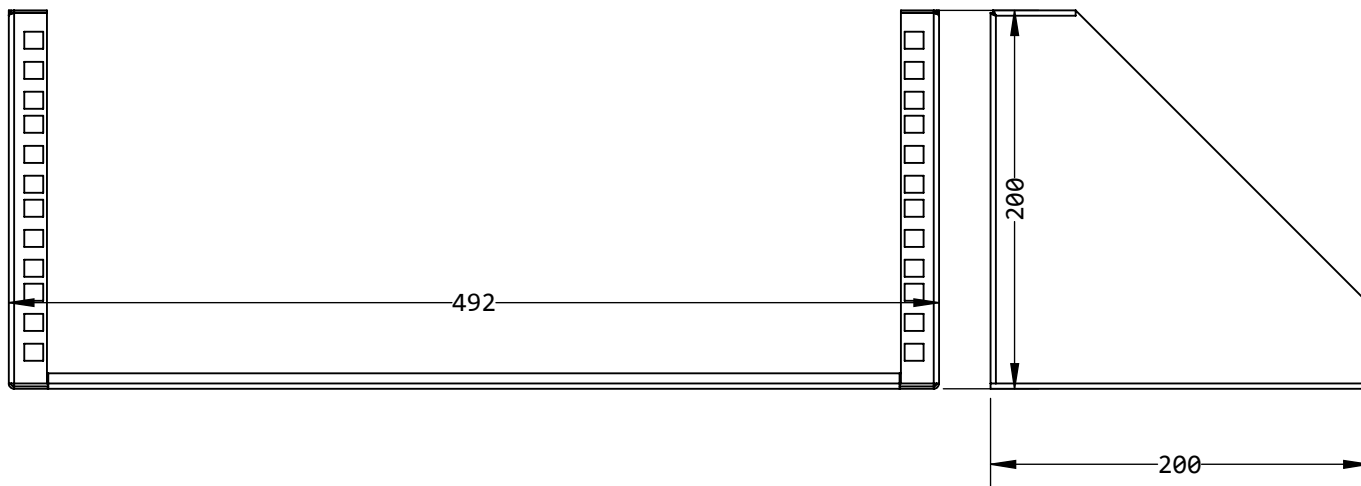

HOJA DE ESPECIFICACIONES DE PRODUCTO

Características Generales

Marca : LinkedPro

Código : LPREP0804

Descripción : Rack Abierto de 19" de 4 Unidades

Características Físicas

Material : Lamina de Acero rolado

Calibre : 18

Color : Negro

Aplicación : Interior

Características Eléctricas

Voltaje de Entrada : NA

Voltaje de Salida : NA

Consumo : NA

Características Dimensionales

Ancho : 492 mm

Altura : 200 mm

Profundidad : 200 mm

Peso : 1.40 Kg

Carga Sugerida Máx: 21 Kg

Características Especiales:

Pintura en polvo electrostática

Fecha de Revisión : 12/11/15

Rev : 001

Elaboro : S. Quintana

Descripción de rev :

Nuevo Producto

Autorizo :

Documento de Referencia : DOC 7.5.1 002/164 MTM

*Los colores de los productos pueden cambiar por mejoras técnicas.

*El peso declarado de los equipos es sin accesorios y sin embalaje.

SISTEMAS Y SERVICIOS DE COMUNICACIÓN S.A. DE C.V.
Calle 20 de Noviembre #805, Col. Centro (614) 415-25-25