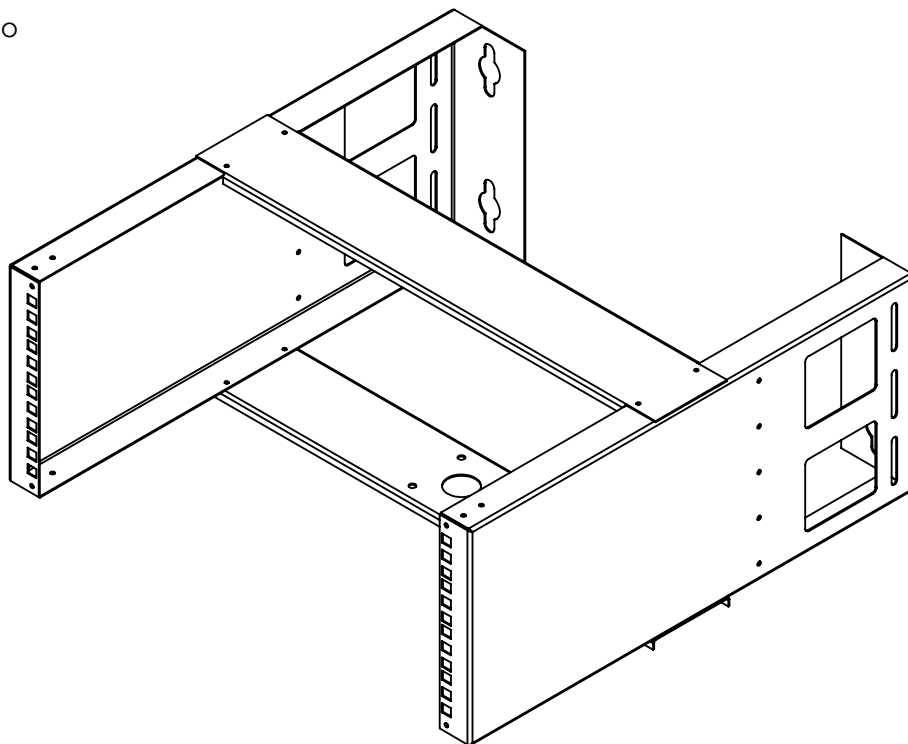

Características Especiales:

Pintura en polvo electrostática

Fecha de Revisión : 03/11/14 **Rev :** 002

Elabora : S. Quintana

Descripción de rev :

Cambio a Cal. 18

Autorizo :

Documento de Referencia : DOC 7.5.1 003/202 MTM

*Los colores de los productos pueden cambiar por mejoras técnicas.

*El peso declarado de los equipos es sin accesorios y sin embalaje.

SISTEMAS Y SERVICIOS DE COMUNICACIÓN S.A. DE C.V.
Calle 20 de Noviembre #805, Col. Centro
(614) 415-25-25 C.P. 31000, Chihuahua, Chih, México