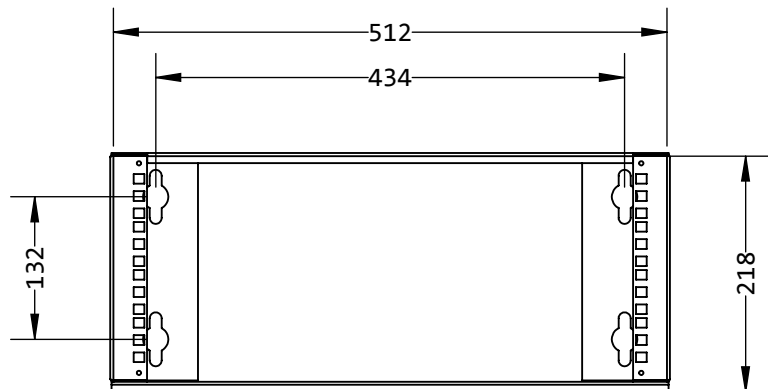

Características Especiales:

Pintura en polvo electrostática

Fecha de Revisión : 03/11/14 **Rev :** 002

Elabora : S. Quintana

Descripción de rev :

Cambio a Cal. 18

Autorizo :

Documento de Referencia : DOC 7.5.1 003/202 MTM

*Los colores de los productos pueden cambiar por mejoras técnicas.

*El peso declarado de los equipos es sin accesorios y sin embalaje.

SISTEMAS Y SERVICIOS DE COMUNICACIÓN S.A. DE C.V.
Calle 20 de Noviembre #805, Col. Centro
(614) 415-25-25 C.P. 31000, Chihuahua, Chih, México