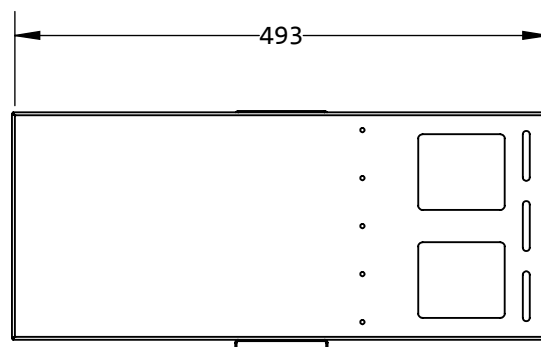

Características Especiales:

Pintura en polvo electrostática

Fecha de Revisión : 03/11/14 **Rev :** 002

Elabora : S. Quintana

Descripción de rev :

Cambio a Cal. 18

Autorizo :

Documento de Referencia : DOC 7.5.1 003/202 MTM

*Los colores de los productos pueden cambiar por mejoras técnicas.

*El peso declarado de los equipos es sin accesorios y sin embalaje.

SISTEMAS Y SERVICIOS DE COMUNICACIÓN S.A. DE C.V.
Calle 20 de Noviembre #805, Col. Centro
(614) 415-25-25 C.P. 31000, Chihuahua, Chih, México