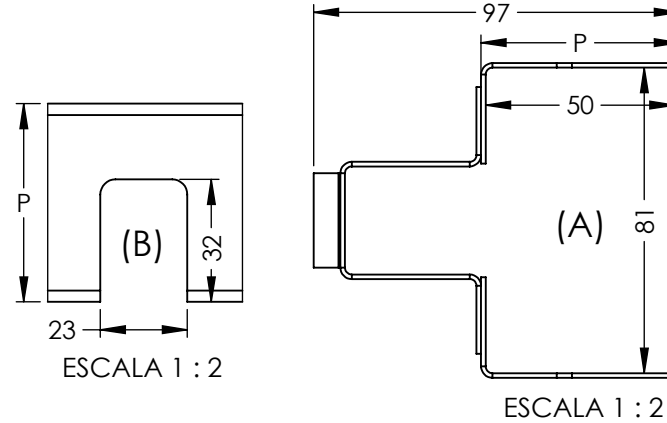

MODELO-S

VISTA FRONTAL

VISTA POSTERIOR

VISTA LATERAL

VISTA ISOMÉTRICA

ACCESO DE CABLEADO

Modelo	Peso de Organizador	Alto (Y)	Ancho (X)	Profundidad (P)
LP-ORG-24S	1.53 Kg	1047	83	52
LP-ORG-37S	2.40 Kg	1576	83	52
LP-ORG-42S	2.72 Kg	1847	83	52
LP-ORG-45S	2.83 Kg	1986	83	52