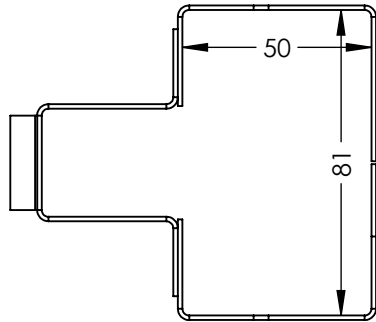

Modelo	Capacidad de Cables (Cable UTP CAT5e)	Capacidad de Cables (Cable UTP CAT6)
LP-ORG-24S	204(A)	128(A)
LP-ORG-37S	204(A)	128(A)
LP-ORG-42S	204(A)	128(A)
LP-ORG-45S	204(A)	128(A)

Tipo de cable	Diametro
Cable UTP CAT5e	4.60 ± 0.3
Cable UTP CAT6	5.80 ± 0.3

Sección Transversal
(A) 50x81

ESCALA 1 : 2

Sección Ranurada
(B) 32x23

ESCALA 1 : 2