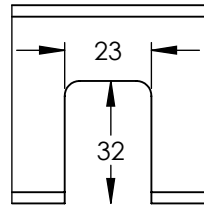

1 2 3 4 5 6

Modelo	Capacidad de Cables (Cable UTP CAT5e)	Capacidad de Cables (Cable UTP CAT6)
LP-ORG-24S	204(A)	128(A)
LP-ORG-37S	204(A)	128(A)
LP-ORG-42S	204(A)	128(A)
LP-ORG-45S	204(A)	128(A)

Tipo de cable	Diametro
Cable UTP CAT5e	4.60 ± 0.3
Cable UTP CAT6	5.80 ± 0.3

Sección Transversal
(A) 50x81

ESCALA 1 : 2

Sección Ranurada
(B) 32x23

ESCALA 1 : 2

LPORG24S REV. 1.0.0

LPORG37S REV. 1.0.0

LPORG42S REV. 1.0.0

LPORG45S REV. 1.0.0