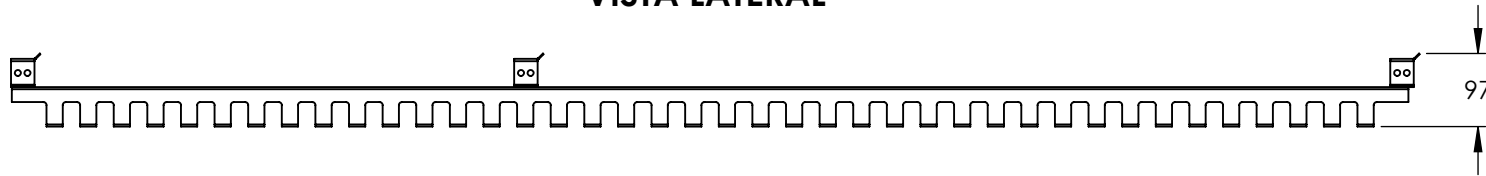

MODELO-S

VISTA FRONTAL

VISTA POSTERIOR

VISTA LATERAL

VISTA ISOMÉTRICA

ACCESO DE CABLEADO

Modelo	Peso de Organizador	Alto (Y)	Ancho (X)	Profundidad (P)
LP-ORG-24S	1.53 Kg	1047	83	52
LP-ORG-37S	2.40 Kg	1576	83	52
LP-ORG-42S	2.72 Kg	1847	83	52
LP-ORG-45S	2.83 Kg	1986	83	52

1. Fabricado en lámina de acero rolando en frío calibre 18.
2. Pintura electrostática color negro.
3. Empacado en caja de cartón con kit de tornillería.
4. Cualquier duda contacte a su representante Syscom.

1 2 3 4 5 6

Modelo	Capacidad de Cables (Cable UTP CAT5e)	Capacidad de Cables (Cable UTP CAT6)
LP-ORG-24S	204(A)	128(A)
LP-ORG-37S	204(A)	128(A)
LP-ORG-42S	204(A)	128(A)
LP-ORG-45S	204(A)	128(A)

Tipo de cable	Diametro
Cable UTP CAT5e	4.60 ± 0.3
Cable UTP CAT6	5.80 ± 0.3