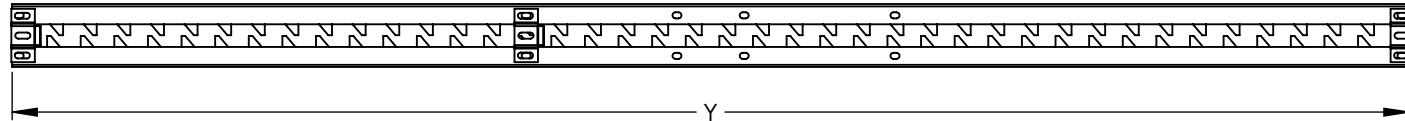

MODELO-S

VISTA FRONTAL

VISTA POSTERIOR

VISTA LATERAL

VISTA ISOMÉTRICA

ACCESO DE CABLEADO

Modelo	Peso de Organizador	Alto (Y)	Ancho (X)	Profundidad (P)
LP-ORG-24S	1.53 Kg	1047	83	52
LP-ORG-37S	2.40 Kg	1576	83	52
LP-ORG-42S	2.72 Kg	1847	83	52
LP-ORG-45S	2.83 Kg	1986	83	52

1. Fabricado en lámina de acero rolando en frío calibre 18.
2. Pintura electrostática color negro.
3. Empacado en caja de cartón con kit de tornillería.
4. Cualquier duda contacte a su representante Syscom.

1 2 3 4 5 6

Modelo	Capacidad de Cables (Cable UTP CAT5e)	Capacidad de Cables (Cable UTP CAT6)
LP-ORG-24S	204(A)	128(A)
LP-ORG-37S	204(A)	128(A)
LP-ORG-42S	204(A)	128(A)
LP-ORG-45S	204(A)	128(A)

Tipo de cable	Diametro
Cable UTP CAT5e	4.60 ± 0.3
Cable UTP CAT6	5.80 ± 0.3