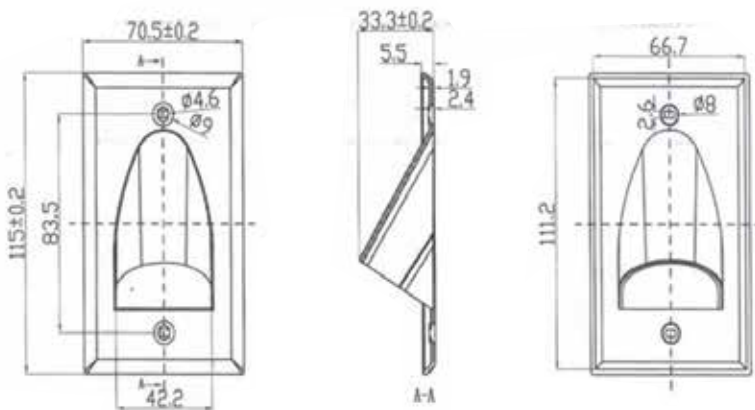

Pasa muro de pared Empotrable

LP-CR-WPS

Placa de pared pasa muros con accesorios para su perfecta instalación.

- Verificación UL, CE y ETL
- Cumple con el estándar ANSI / TIA / EIA-568-C.2
- Cumple con el estándar UL 94V-0, retardante a flama

Características Físicas

Tipo	Pasa muro de pared empotrable
Dimensiones	66.7 x 111.2 mm
Color	Blanco
Material	ABS

Accesorios

				
Kit de herramientas para instalación de redes	Herramienta peladora de cable multifunción	Herramienta de impacto	Etiqueta auto-laminada de vinilo blanco	Kit de impresora de transferencia térmica
LPTK30	LPT501B	LPNT8003	S100X150VAC	LS8EQKITACS