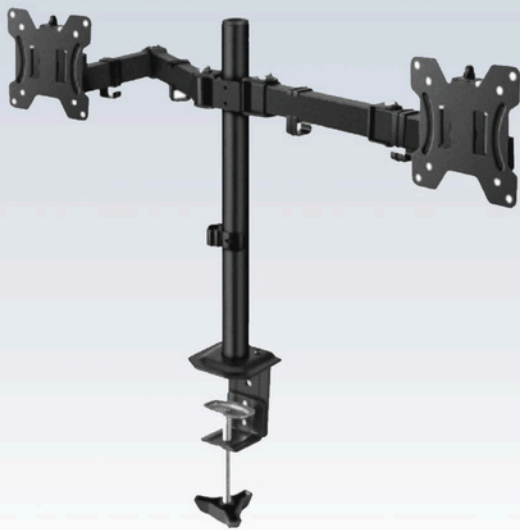

LMG15-NB

Soporte para monitor de escritorio

Tamaño de Pantalla
13-27 pulgadas

Peso Maximo
2-9kg

Patrones de Agujeros
75x75-100x100mm

Ajustes de Arriba y Abajo
0-600mm

Angulo Rotacion Vertical
360°

Angulo de Inclinación
+85° /-30°

Angulo Rotacion Horizontal
±90°

Tamaño de Pantalla	13"-27"
Capacidad de Carga	9kg
Dimensiones	860x115x585mm
Material	Acero Laminado en Frio de Alta Calidad
Tamaño de la Caja	445x385x270mm
Tamaño de Envío	430x180x125mm
Peso Neto/Bruto	11.9KG/12.4KG
Cantidad de Piezas	4PCS/CTN