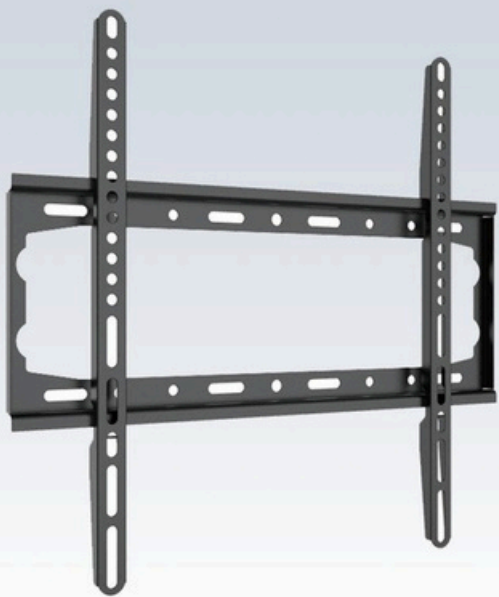

LMDM4225W

Marco Fijo

Capacidad Maxima
50KG/110lbs

Tamaño de Pantalla
26" - 55"

Min: **16x25(mm)**
Max: **400x400(mm)**

Distancia a la Pared
23mm

Especificaciones

Especificación de Paquete: **20PCS/CTN**

Dimension Caja Exterior: **482mmx242mmx392mm**

Peso Neto: **18.2kg** Peso Bruto: **18.75kg**

Material: **Acero Laminado en Frio de Alta Calidad**

Distancia a la Pared
23mm