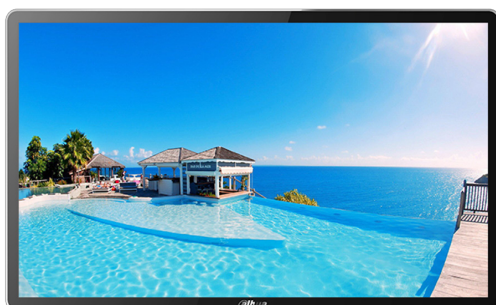

LDH43-SAI200

Señalización digital de pared de 43"

Características:

- Panel de alta calidad, diseño de grado industrial, carcasa completamente metálica, vidrio protector templado de 5 mm.
- Admite imágenes, audio, video, PDF, transmisión IPC, hora, clima, etc.
- La plataforma MPS de Dahua proporciona una gestión remota unificada para integradores de sistemas y operadores de medios.
- El potente procesador de 4 núcleos proporciona potentes capacidades de decodificación, lo que permite un rendimiento de visualización superior.
- Múltiples modos de instalación satisfacen una amplia gama de requisitos del proyecto.

Especificación técnica

Mostrar

Modelo	LDH43-SAI200
Tamaño de pantalla	43"
Relación de aspecto	16:9
Resolución	1920 × 1080
Colores de pantalla	16,7 M (8 bits)
Brillo	400nits
Relación de contraste	1200:1
Ángulo de visión (H×V)	178°/178°
Modo de visualización	Retrato de paisaje
Tiempo de respuesta	8ms
Esperanza de vida	30.000 horas