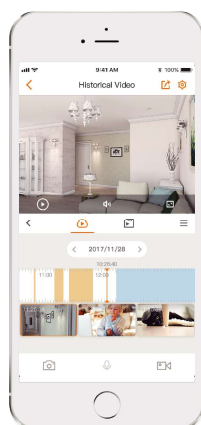

IP66

Resistente a la intemperie del polvo y el agua.

Mantente cerca de lo que te importa

Con el servicio en la nube, tendrá acceso a lo que le interesa siempre que haya Internet disponible. Puede grabar videos diarios o en movimiento en la nube y reproducirlos en cualquier momento y en cualquier lugar.