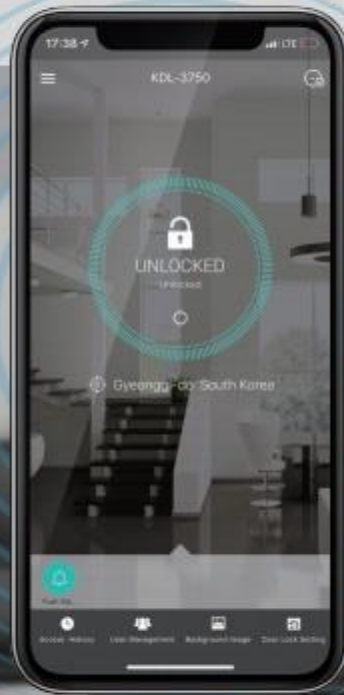

TRANSFORMANDO SU CASA; MAS COMODA Y SEGURA

Cerradura inteligente

KOCOM KDL-3750

Excelente para casa habitación,
oficinas, etc. . .

Bloqueo con doble
pestillo

Proteccion contra descargas
estáticas.

Función de auto bloqueo

Control con Smartphone:
Conectividad Bluetooth 4.0 baja energía

Apertura a través de tarjeta o
contraseña

Sensor de temperatura

Función de alarma por
intrusion o robo

Apertura Inteligente

La puerta se apertura automaticamente cuando se acerca a la cerradura con su smartphone basado en sistema de localizacion.

Invitaciones sencillas

Utilice la aplicacion para dar acceso a su familia, amigos o invitados. Puede poner vigencia segun su necesidad. No necesitara compartir su contraseña jamas.

Llave de invitado

Comparta su llave a un invitado. Sin necesidad de registro. Solo envíe el numero generado a su visita.

Kocom Goodlock APP

Diseño solido

El cuerpo rigido del KDL-3750 esta diseñado para soportar golpes externos.

ESPECIFICACIONES

RF-CARD

PASSWORD

BLUETOOTH

| | |
|--------------------|--|
| KDL-3750 (2Way) | <ul style="list-style-type: none"> · RF card(13.56MHz) · Password · Bluetooth |
| ALIMENTACION | DC6V, (4 baterias AA) |
| DIMENSIONES | PARTE FRONTAL: 77(W) x 246(H) x 64(D) mm PARTE TRASERA : 80(W) x 245(H) x 73(D) mm |