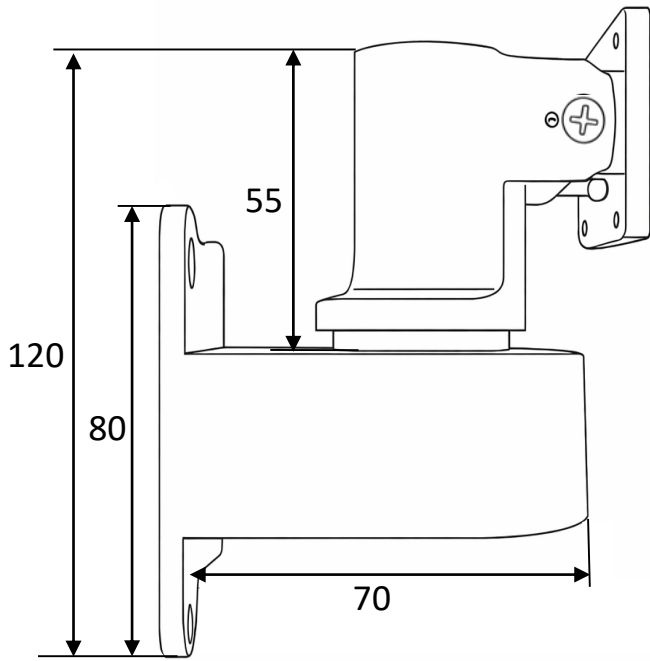

Características

- Soporte para pared o torniquete de cuerpo completo, con placa universal compatible con múltiples dispositivos de control de acceso.

Especificaciones

Parámetros	
Entorno de aplicación	Interior y Exterior
Material	Metal

Dimensiones

Unidad: mm