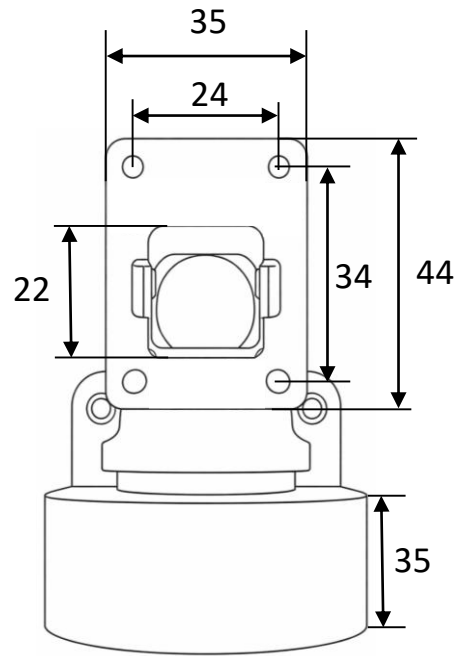

Características

- Soporte para pared o torniquete de cuerpo completo, con placa universal compatible con múltiples dispositivos de control de acceso.

Especificaciones

Parámetros	
Entorno de aplicación	Interior y Exterior
Material	Metal

Dimensiones

Unidad: mm