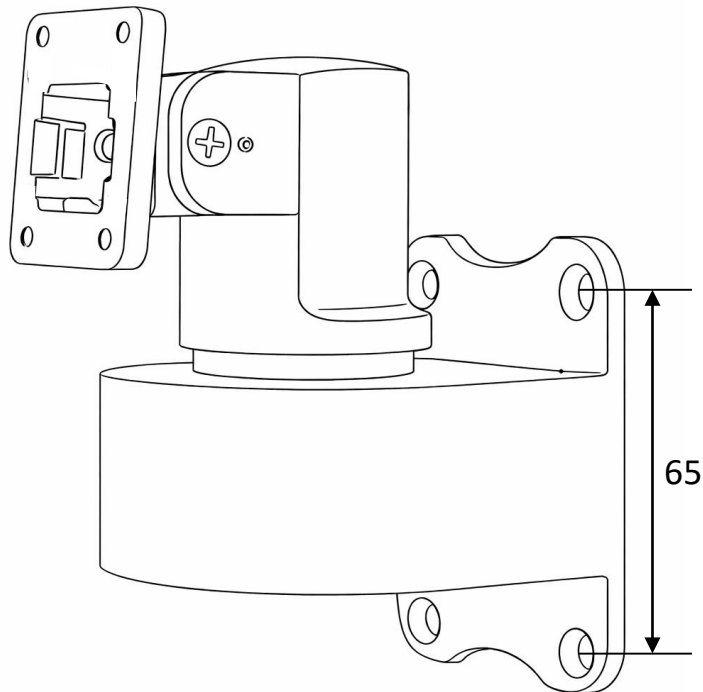

Características

- Soporte para pared o torniquete de cuerpo completo, con placa universal compatible con múltiples dispositivos de control de acceso.

Especificaciones

Parámetros	
Entorno de aplicación	Interior y Exterior
Material	Metal

Dimensiones

Unidad: mm