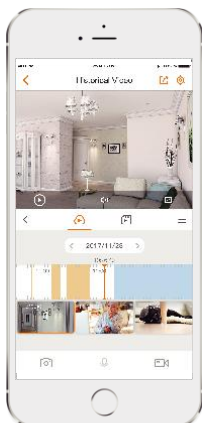

Conexión Wi-Fi

IEEE802.11b/g/n(2.4GHz)

Mantente cerca de lo que te importa

Con el servicio en la nube, tendrá acceso a lo que le importa siempre que haya Internet disponible. Puede grabar videos diarios o en movimiento en la nube y reproducirlos en cualquier momento y lugar.