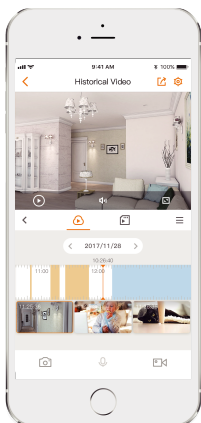

Protección 24 horas al día, 7 días a la semana

Visión nocturna por infrarrojos para una claridad nítida incluso en plena oscuridad.

Mantente cerca de lo que te importa

Con el servicio en la Nube, tendrás acceso a lo que te interesa siempre que Internet esté disponible. Puede grabar vídeos diarios o en movimiento en la nube y reproducirlos en cualquier momento y lugar.