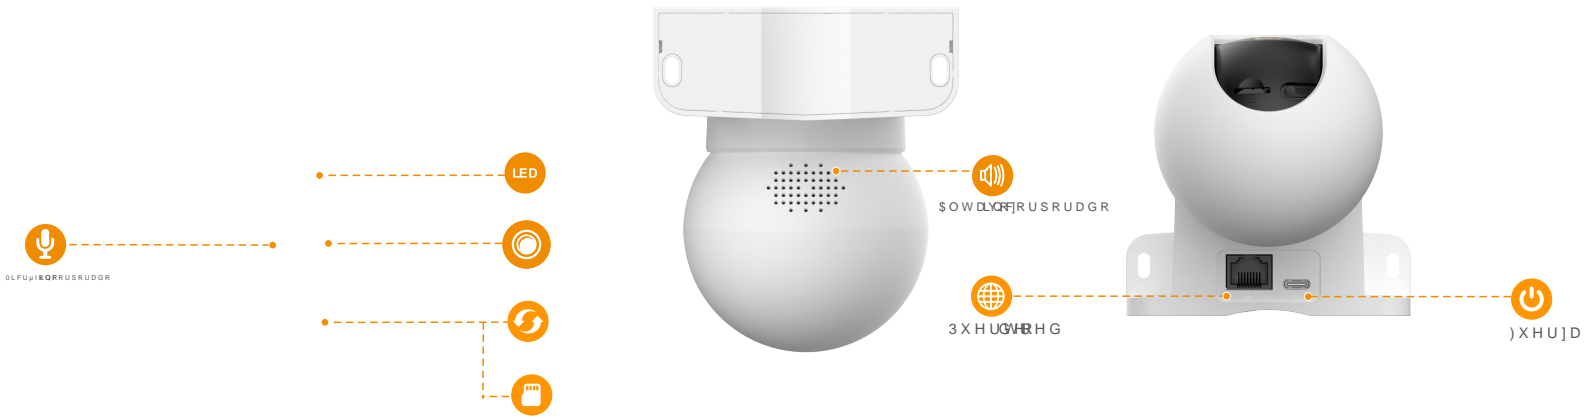

3 UHVXSXH VWR

& £ PDUD

& 026SURJUHQHLYR
03 [
9LVLQRFWXUQD SLHQHGLVWDQFLD
/HQWHLGDI PP
&DPS&HYLVLPQ+ r 9 r ' rGHILUR
\ a rGHQFOLQDFLµQ

9 GH XGLR

&RPSUHGHYDGR +
9HORFGFXDGLVWDSV
=RRBLJLGHQ
$XGERGLUHFFLRQDO

* HVW GH YLVRV

'HWHFRUPLPLHQWR
'HWHFRUPLQD
5HJLFRQILJXUDEOH
$ODUFRUPLQURUPDO

5 HG

SXHUWRKHUQH WQESV
:L)L,(((EJD[FDP SRELHQWRP
$SOLFDPRLXQ26$QGURLG
2QYLI

, QWH D Q JOLDU

5DQXSUWDDUMLHVR KDVWD %
0LFUµIRQGWDMHJUDGRV
%RWQDUHLQLFLR

* HQHUDO

)XHQHDPOLPHQVDFLµQ
&RQVXGHQHJUJD :
(QWRGRUDEDMa r&PHQRGHO GHKXPHGDSODWLYD
'LPHQVLRQMSO
PP™ PP™ PP™ SXOJDGDV
3HVR J OE
& (

• 4 X « KD H Q Ø D M D " _____

[& £ PDUD
[* X GHQLQELGR
[DGDSWFRWULHQWH
[FDEGHDPOLPHQWDFLµQ

[3DTXHMURUQLOORV
[SODGFRQWDMH
[0DSFRVRLFLQVWDODFLµQ