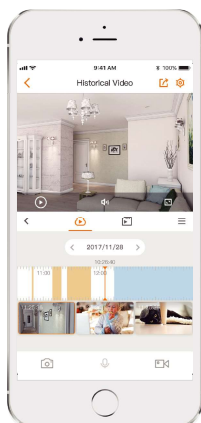

imou

VERSA

1080P H.265 Wi-Fi Cámara tipo bala

Versa ofrece monitoreo en vivo de 2 MP con un objetivo de alto rendimiento F1.6 de 2,8 mm, admite cuatro modos de visión nocturna para una claridad clara y diurna, incluso en la oscuridad total. Con una carcasa certificada IP 65, la cámara se puede utilizar al aire libre en diferentes condiciones climáticas. Con la sirena de seguridad 120d, Versa mantiene activamente a los visitantes no bienvenidos alejados de lo que te importa. Con el soporte de montaje magnético puedes ponerlo donde quieras.

-  **H.265 1080P Full HD**
Ver más de 720P
-  **Visión nocturna en color inteligente**
Admite la visión nocturna de cuatro modos para una claridad clara durante el día, incluso en la oscuridad total
-  **Detección humana**
Encuentra rápidamente objetivos humanos en tu casa
-  **Alarma de sonido anormal**
Envía alertas a su teléfono inteligente cuando detecta un sonido anormal
-  **Sirena de seguridad**
Asusta a los extraños lejos de tu casa
-  **Notificación de alarma**
Envía alertas instantáneas a su teléfono móvil cuando se detecta un evento
-  **Grabación 24 horas al día, 7 días a la semana**
Asusta a los extraños lejos de tu casa
-  **conversación bidireccional**
Comunicarse con familiares y mascotas fácilmente
-  **Servicio de almacenamiento en la nube**
Admite almacenamiento en la nube o tarjeta Micro SD (hasta 256 GB)

<http://www.imoulife.com>

Especificaciones

Cámara

CMOS progresivo de 1/2,8" y 2 megapíxeles de 2 MP (1920 x 1080)
 Visión nocturna: 20 m (66 pies) Distancia IR
 Lente fija de 2,8 mm
 Campo de visión: 97°(H), 52°(V), 114°(D)