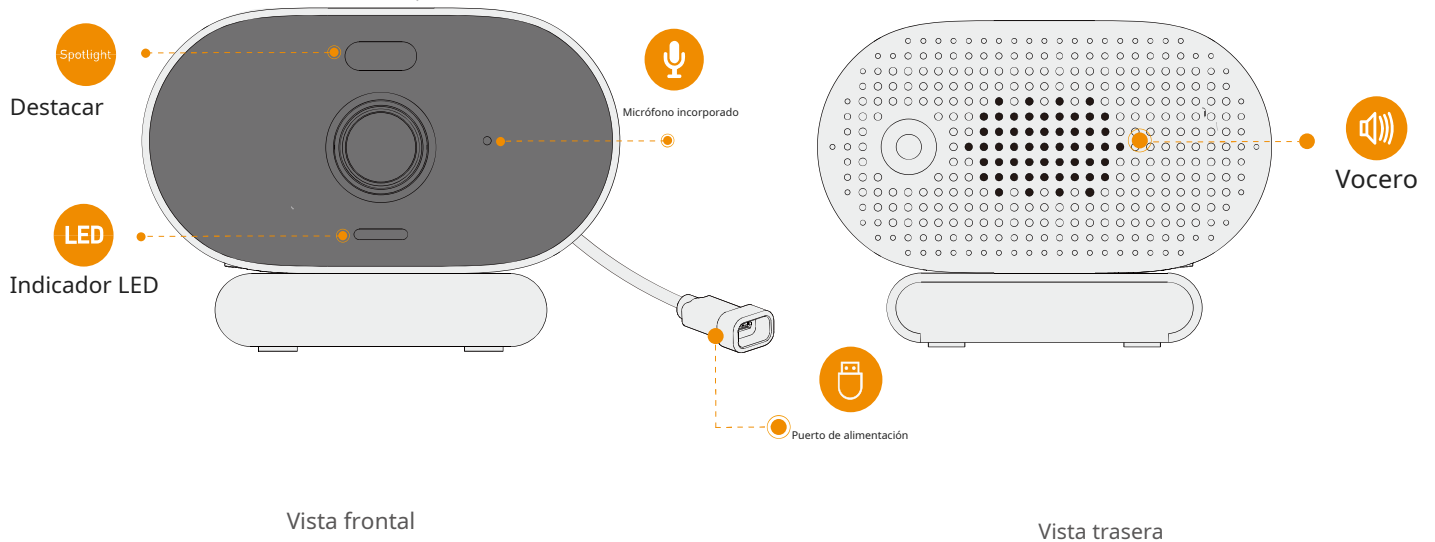

imou

VERSA

1080P H.265 Wi-Fi Cámara tipo bala

Versa ofrece monitoreo en vivo de 2 MP con un objetivo de alto rendimiento F1.6 de 2,8 mm, admite cuatro modos de visión nocturna para una claridad clara y diurna, incluso en la oscuridad total. Con una carcasa certificada IP 65, la cámara se puede utilizar al aire libre en diferentes condiciones climáticas. Con la sirena de seguridad 120d, Versa mantiene activamente a los visitantes no bienvenidos alejados de lo que te importa. Con el soporte de montaje magnético puedes ponerlo donde quieras.

-  **H.265 1080P Full HD**
Ver más de 720P
-  **Visión nocturna en color inteligente**
Admite la visión nocturna de cuatro modos para una claridad clara durante el día, incluso en la oscuridad total
-  **Detección humana**
Encuentra rápidamente objetivos humanos en tu casa
-  **Alarma de sonido anormal**
Envía alertas a su teléfono inteligente cuando detecta un sonido anormal
-  **Sirena de seguridad**
Asusta a los extraños lejos de tu casa
-  **Notificación de alarma**
Envía alertas instantáneas a su teléfono móvil cuando se detecta un evento
-  **Grabación 24 horas al día, 7 días a la semana**
Asusta a los extraños lejos de tu casa
-  **conversación bidireccional**
Comunicarse con familiares y mascotas fácilmente
-  **Servicio de almacenamiento en la nube**
Admite almacenamiento en la nube o tarjeta Micro SD (hasta 256 GB)

Mantente cerca de lo que te importa

Con el servicio en la nube, tendrás acceso a lo que te interesa siempre que Internet esté disponible. Puede grabar videos diarios o en movimiento en la nube y reproducirlos en cualquier momento y lugar.

<http://www.imoulife.com>

Especificaciones

Cámara

CMOS progresivo de 1/2,8" y 2 megapíxeles de 2 MP (1920 x 1080)
 Visión nocturna: 20 m (66 pies) Distancia IR
 Lente fija de 2,8 mm
 Campo de visión: 97°(H), 52°(V), 114°(D)