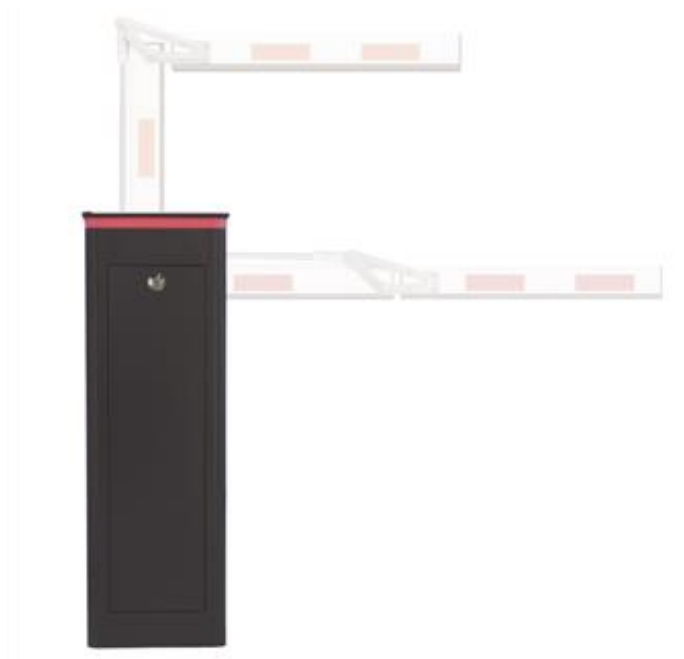

XBS4MRA / XBS4MLA

Barrera Vehicular para brazos articulados de hasta 4 metros

Especificaciones técnicas

Voltaje de alimentación 127Vac 60Hz
Consumo 250W
Motor 1,200,000 ciclos
Ciclos / día 2400
Tiempo de apertura 3 segundos
Máxima longitud del brazo 4 metros
Temperatura de operación -20 a 50°C
Disponible en versiones Izquierda y Derecha

Brazos compatibles:

XB-ARM-ART Brazo de aluminio articulado de 4 metros (2 secciones de 2 metros cada una)
XB-TELESC-ARM Brazo de aluminio recto telescópico de hasta 5.5 metros (Max distancia 4 metros)