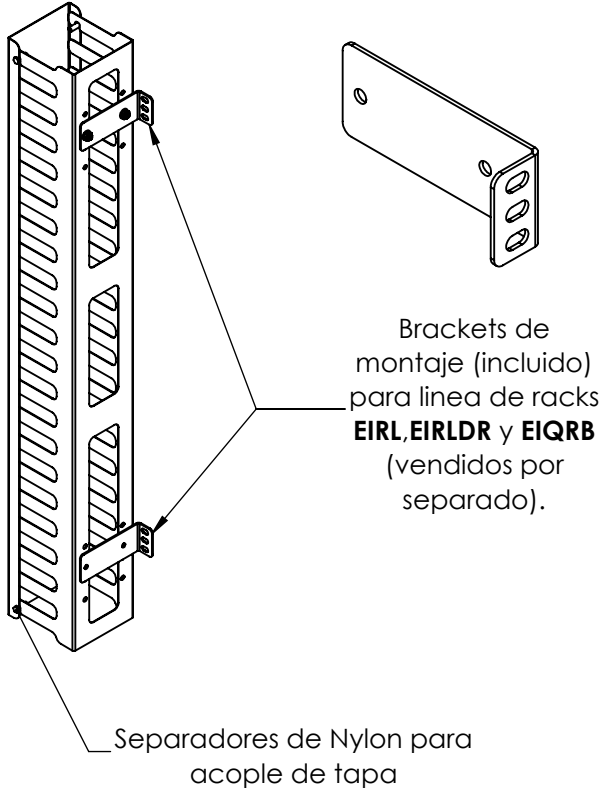

# CARACTERÍSTICAS

VISTA ISOMÉTRICA (CARACTERÍSTICAS)

VISTA ISOMÉTRICA (APLICACIÓN)

1. Fabricado en lámina en de acero rolado en caliente y rolado en frío calibres 14, 18 y 22.
2. Pintura electrostática color negro.
3. Compatibilidad con racks de 19" de línea EIRL y EIQR.
4. Envío desarmado en caja de cartón.