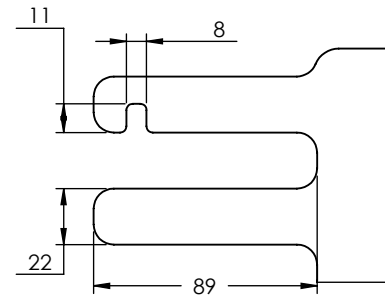

VISTA FRONTAL

VISTA POSTERIOR

VISTA LATERAL

VISTA LATERAL (A DETALLE)

VISTA ISOMÉTRICA

VISTA SUPERIOR

DIMENSIONES VARIABLES

MODELO	Longitud (L)	Ranura A	Ranuras B	Orificios P	Dist. Máx. P	Dist. Min. P	X
LPVM13U	578 mm	120 mm	120 mm	4	520 mm	520 mm	N/A
LPVM21U	933 mm	175 mm	300 mm	16	786 mm	614 mm	86 mm
LPVM24U	1067 mm			20	807 mm	565 mm	121 mm

1. Fabricado en lámina en de acero rolado en caliente y rolado en frío calibres 14, 18 y 22.

2. Pintura electrostática color negro.

3. Compatibilidad con racks de 19" de línea EIRL y EIQR.

4. Envío desarmado en caja de cartón.

# CARACTERÍSTICAS

VISTA ISOMÉTRICA (CARACTERÍSTICAS)

VISTA ISOMÉTRICA (APLICACIÓN)

1. Fabricado en lámina en de acero rolado en caliente y rolado en frío calibres 14, 18 y 22.
2. Pintura electrostática color negro.
3. Compatibilidad con racks de 19" de línea EIRL y EIQR.
4. Envío desarmado en caja de cartón.