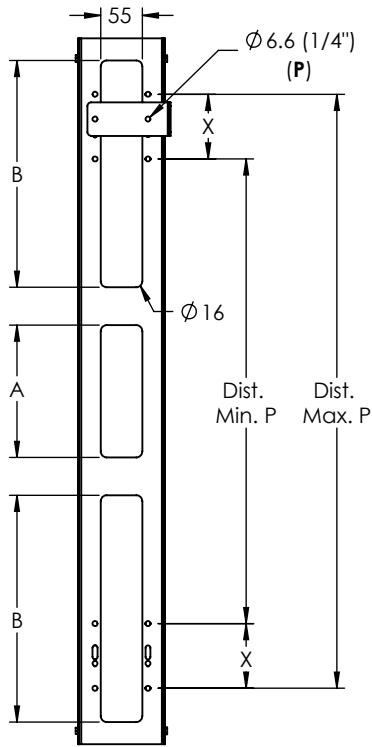

VISTA FRONTAL

VISTA POSTERIOR

VISTA LATERAL

VISTA LATERAL (A DETALLE)

VISTA ISOMÉTRICA

VISTA SUPERIOR

DIMENSIONES VARIABLES

MODELO	Longitud (L)	Ranura A	Ranuras B	Orificios P	Dist. Máx. P	Dist. Min. P	X
LPVM13U	578 mm	120 mm	120 mm	4	520 mm	520 mm	N/A
LPVM21U	933 mm	175 mm	300 mm	16	786 mm	614 mm	86 mm
LPVM24U	1067 mm			20	807 mm	565 mm	121 mm

1. Fabricado en lámina en de acero rolado en caliente y rolado en frío calibres 14, 18 y 22.

2. Pintura electrostática color negro.

3. Compatibilidad con racks de 19" de línea EIRL y EIQR.

4. Envío desarmado en caja de cartón.

# CARACTERÍSTICAS

VISTA ISOMÉTRICA (CARACTERÍSTICAS)

VISTA ISOMÉTRICA (APLICACIÓN)

1. Fabricado en lámina en de acero rolado en caliente y rolado en frío calibres 14, 18 y 22.
2. Pintura electrostática color negro.
3. Compatibilidad con racks de 19" de línea EIRL y EIQR.
4. Envío desarmado en caja de cartón.