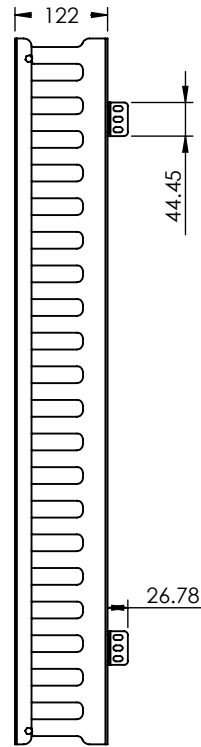

VISTA FRONTAL

VISTA POSTERIOR

VISTA LATERAL

VISTA LATERAL (A DETALLE)

VISTA ISOMÉTRICA

VISTA SUPERIOR

DIMENSIONES VARIABLES

MODELO	Longitud (L)	Ranura A	Ranuras B	Orificios P	Dist. Máx. P	Dist. Min. P	X
LPVM13U	578 mm	120 mm	120 mm	4	520 mm	520 mm	N/A
LPVM21U	933 mm	175 mm	300 mm	16	786 mm	614 mm	86 mm
LPVM24U	1067 mm			20	807 mm	565 mm	121 mm

1. Fabricado en lámina en de acero rolado en caliente y rolado en frío calibres 14, 18 y 22.

2. Pintura electrostática color negro.

3. Compatibilidad con racks de 19" de línea EIRL y EIQR.

4. Envío desarmado en caja de cartón.

Si no se indica otra cosa, las cotas se expresan en mm.

Descripción:  
Organizadores de cables vertical de 13, 21 y 24 unidades rack.

Código: LPVM

Peso: 2.95

Esquema para el cliente

A4

ESCALA: 1:4

HOJA 1 DE 4

# CARACTERÍSTICAS

VISTA ISOMÉTRICA (CARACTERÍSTICAS)

VISTA ISOMÉTRICA (APLICACIÓN)

1. Fabricado en lámina en de acero rolado en caliente y rolado en frío calibres 14, 18 y 22.
2. Pintura electrostática color negro.
3. Compatibilidad con racks de 19" de línea EIRL y EIQR.
4. Envío desarmado en caja de cartón.