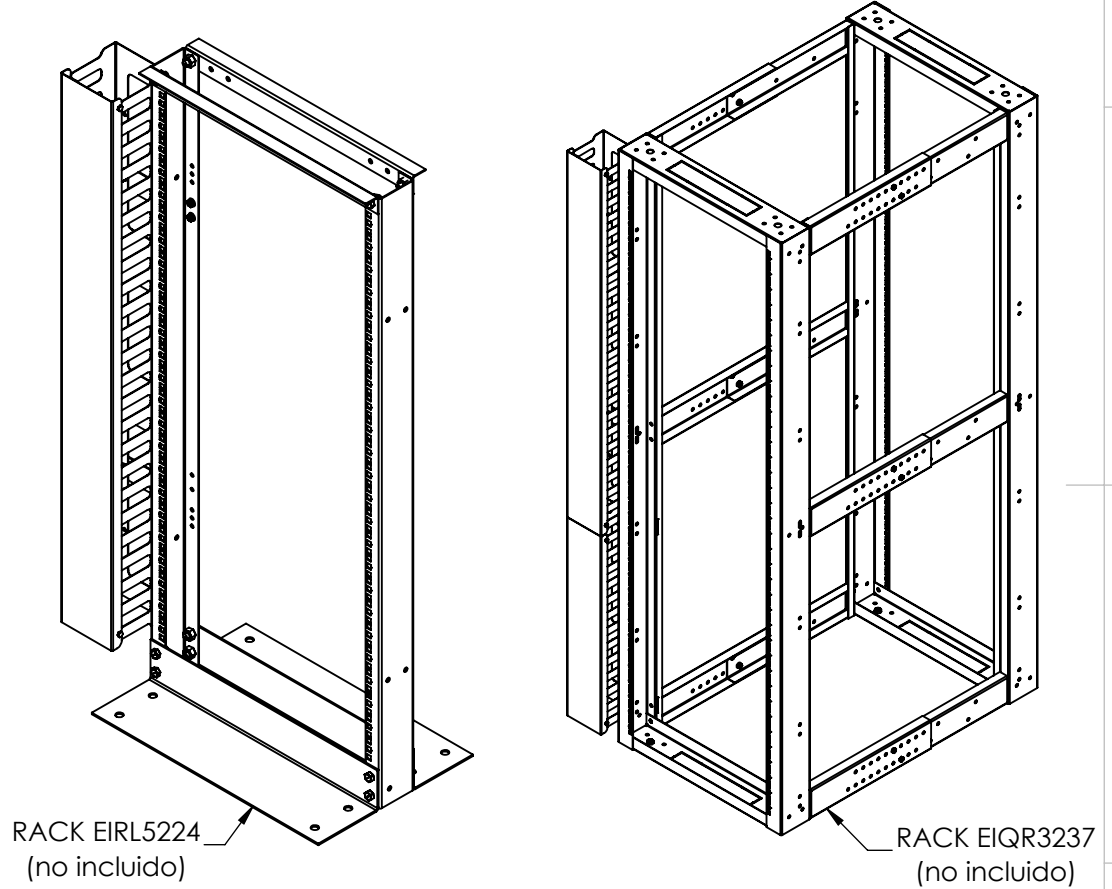

Si no se indica otra cosa, las cotas se expresan en mm.

Descripción:  
Organizadores de cables vertical de 13, 21 y 24 unidades rack.

Código: LPVM

Peso: 2.95

Esquema para el cliente

A4

ESCALA: 1:4

HOJA 1 DE 4

# CARACTERÍSTICAS

VISTA ISOMÉTRICA (CARACTERÍSTICAS)

VISTA ISOMÉTRICA (APLICACIÓN)

1. Fabricado en lámina en de acero rolado en caliente y rolado en frío calibres 14, 18 y 22.
2. Pintura electrostática color negro.
3. Compatibilidad con racks de 19" de línea EIRL y EIQR.
4. Envío desarmado en caja de cartón.