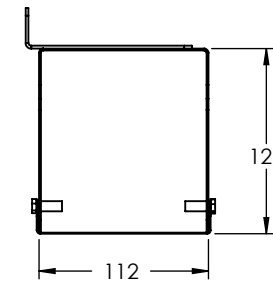

VISTA FRONTAL

VISTA POSTERIOR

VISTA LATERAL

VISTA LATERAL (A DETALLE)

VISTA ISOMÉTRICA

VISTA SUPERIOR

DIMENSIONES VARIABLES

MODELO	Longitud (L)	Ranura A	Ranuras B	Orificios P	Dist. Máx. P	Dist. Min. P	X
LPVM13U	578 mm	120 mm	120 mm	4	520 mm	520 mm	N/A
LPVM21U	933 mm	175 mm	300 mm	16	786 mm	614 mm	86 mm
LPVM24U	1067 mm			20	807 mm	565 mm	121 mm

Si no se indica otra cosa, las cotas se expresan en mm.

Descripción:  
Organizadores de cables vertical de 13, 21 y 24 unidades rack.

Código: LPVM

Peso: 2.95

Esquema para el cliente

A4

ESCALA: 1:4

HOJA 1 DE 4

# CARACTERÍSTICAS

VISTA ISOMÉTRICA (CARACTERÍSTICAS)

VISTA ISOMÉTRICA (APLICACIÓN)

1. Fabricado en lámina en de acero rolado en caliente y rolado en frío calibres 14, 18 y 22.
2. Pintura electrostática color negro.
3. Compatibilidad con racks de 19" de línea EIRL y EIQR.
4. Envío desarmado en caja de cartón.