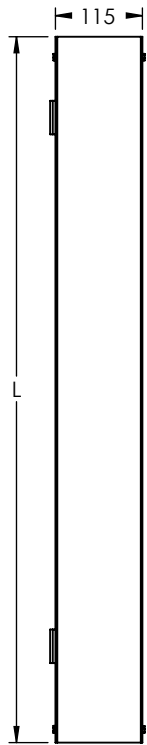

VISTA FRONTAL

VISTA POSTERIOR

VISTA LATERAL

VISTA LATERAL (A DETALLE)

VISTA ISOMÉTRICA

VISTA SUPERIOR

DIMENSIONES VARIABLES

MODELO	Longitud (L)	Ranura A	Ranuras B	Orificios P	Dist. Máx. P	Dist. Min. P	X
LPVM13U	578 mm	120 mm	120 mm	4	520 mm	520 mm	N/A
LPVM21U	933 mm	175 mm	300 mm	16	786 mm	614 mm	86 mm
LPVM24U	1067 mm			20	807 mm	565 mm	121 mm

1. Fabricado en lámina en de acero rolado en caliente y rolado en frío calibres 14, 18 y 22.

2. Pintura electrostática color negro.

3. Compatibilidad con racks de 19" de línea EIRL y EIQR.

4. Envío desarmado en caja de cartón.

Si no se indica otra cosa, las cotas se expresan en mm.

Descripción:  
Organizadores de cables vertical de 13, 21 y 24 unidades rack.

Código: LPVM

Peso: 2.95

Esquema para el cliente

A4

ESCALA: 1:4

HOJA 1 DE 4

# CARACTERÍSTICAS

VISTA ISOMÉTRICA (CARACTERÍSTICAS)

VISTA ISOMÉTRICA (APLICACIÓN)

1. Fabricado en lámina en de acero rolado en caliente y rolado en frío calibres 14, 18 y 22.
2. Pintura electrostática color negro.
3. Compatibilidad con racks de 19" de línea EIRL y EIQR.
4. Envío desarmado en caja de cartón.