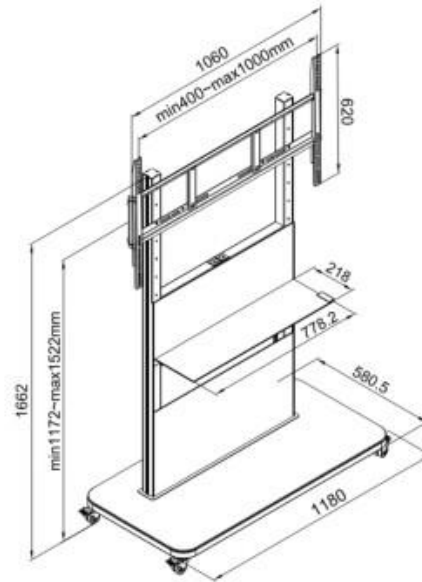

New Generation of Business Style Stand
Adapt To 55" – 110"

The height of the rack can be adjusted
0-350mm

Built in power socket
Clean and Convenient

Storage board that can be
opened and closed
Easy to open

Double wheel piece caster
Stronger & Stable

Merch 98-A 55"-86"

Merch 86-A 55"-86"

Especificaciones

PRODUCTO	86-A	98-A
Tamaño TV	55"/65"/75"/85"/86"	98"-110"
VESA	0*800mm X 0-1000mm	0*800mm × 0-1200mm
COLOR	Black/Silver	Black/Silver
MODO DE AJUSTE DE ALTURA	0-350mm	0-350mm
LIMITE PESO	≤ 100 kg	≤ 150 kg
TAMAÑO PRODUCTO	1080*580*1565mm	1080*580*1565mm
N.W.	43.0 kg	55.0 kg
G.W.	48.0 kg	60.0 kg
TAMAÑO PAQUETE	1550(L)*215(W)*655(H)mm	1650(L)*215 (W)*875(H)mm

COMPATIBILIDAD TV

Compatible con todos los televisores y pantallas comerciales con conexión VESA

Capacidad de montaje VESA

M: 100mm, 200 mm, 300 mm, 400 mm, 500 mm, 600 mm

L: 100mm, 200 mm, 300 mm, 400 mm, 500 mm, 600 mm

XL: 100mm, 200 mm, 300 mm, 400 mm, 500 mm, 600 mm, 800 mm