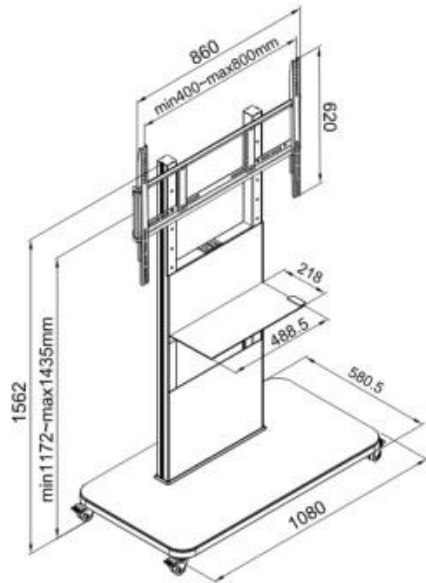

New Generation of Business Style Stand
Adapt To 55" – 110"

The height of the rack can be adjusted
0-350mm

Built in power socket
Clean and Convenient

Storage board that can be
opened and closed
Easy to open

Double wheel piece caster
Stronger & Stable

Merch 98-A 55"-86"

Merch 86-A 55"-86"

Especificaciones

PRODUCTO	86-A	98-A
Tamaño TV	55"/65"/75"/85"/86"	98"-110"
VESA	0*800mm X 0-1000mm	0*800mm × 0-1200mm
COLOR	Black/Silver	Black/Silver
MODO DE AJUSTE DE ALTURA	0-350mm	0-350mm
LIMITE PESO	≤ 100 kg	≤ 150 kg
TAMAÑO PRODUCTO	1080*580*1565mm	1080*580*1565mm
N.W.	43.0 kg	55.0 kg
G.W.	48.0 kg	60.0 kg
TAMAÑO PAQUETE	1550(L)*215(W)*655(H)mm	1650(L)*215 (W)*875(H)mm

COMPATIBILIDAD TV

Compatible con todos los televisores y pantallas comerciales con conexión VESA

Capacidad de montaje VESA

M: 100mm, 200 mm, 300 mm, 400 mm, 500 mm, 600 mm

L: 100mm, 200 mm, 300 mm, 400 mm, 500 mm, 600 mm

XL: 100mm, 200 mm, 300 mm, 400 mm, 500 mm, 600 mm, 800 mm