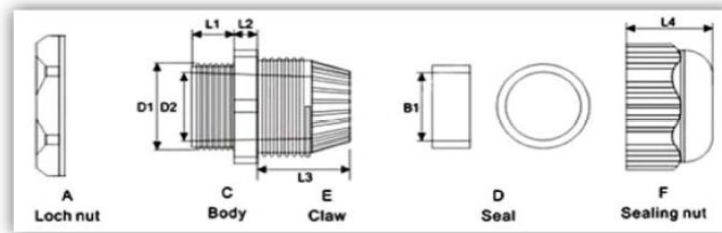

## CONECTORES TIPO GLANDULA

Nilon o cobre para fabricación.  
Gran variedad de tamaños para cualquier aplicación.  
Protección nivel IP67

Conectores Tipo Glándula de Plástico

Lista de conectores tipo glándula.

Código	Rango de cable	Diámetro exterior de rosca	Diámetro de perforación para instalación	Longitud de rosca	Longitud de rosca (Tipo alargada)	Longitud Conjunta
TXGBM8×1.25	4-2	8mm	8-8.2 mm	5mm	7mm	16mm
TXGBM10×1.5	6-3	10mm	10-10.2 mm	5mm	7mm	16mm
TXGBM12×1.5	6.5-3	12mm	12-12.2 mm	7mm	10mm	19mm
TXGBM14×1.5	8-4	14mm	14-14.2 mm	7mm	10mm	19mm
TXGBM16×1.5	8-4	16mm	16-16.2 mm	8mm	10mm	20mm
TXGBM18×1.5	10-5	18mm	18-18.2 mm	8mm	10mm	21mm
TXGBM20×1.5	12-6	20mm	20-20.2 mm	8mm	15mm	22mm
TXGBM22×1.5	14-10	22mm	22-22.2 mm	8mm	15mm	23mm
TXGBM24×1.5	14-10	24mm	24-24.2 mm	9mm	15mm	25mm
TXGBM25×1.5	14-10	25mm	25-25.2 mm	9mm	15mm	25mm
TXGBM25×1.5	18-13	25mm	25-25.2 mm	9mm	15mm	27mm
TXGBM27×1.5(2)	18-13	27mm	27-27.2 mm	9mm	15mm	27mm
TXGBM28×1.5(2)	18-13	28mm	28-28.2 mm	9mm	15mm	27mm
TXGBM30×1.5(2)	18-13	30mm	30-30.2 mm	9mm	15mm	29mm
TXGBM32×1.5(2)	22-15	32mm	32-32.2 mm	10mm	15mm	29mm
TXGBM33×1.5(2)	22-15	33mm	33-33.2 mm	10mm	15mm	29mm
TXGBM36×1.5(2)	25-18	36mm	36-36.2 mm	10mm	15mm	31mm
TXGBM37×1.5(2)	25-18	37mm	37-37.2 mm	10mm	15mm	31mm
TXGBM40×1.5(2)	25-18	40mm	40-40.2 mm	11mm	15mm	31mm
TXGBM40×1.5(2)	30-22	40mm	40-40.2 mm	11mm	15mm	35mm
TXGBM42×1.5(2)	30-22	42mm	42-42.2 mm	11mm	15mm	35mm
TXGBM47×1.5(2)	33-25	47mm	47-47.2 mm	11mm	15mm	37mm
TXGBM48×1.5(2)	33-25	48mm	48-48.2 mm	11mm	15mm	37mm