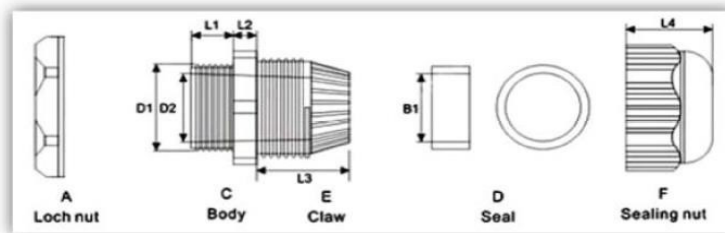

CONECTORES TIPO GLANDULA

Nilon o cobre para fabricación.
Gran variedad de tamaños
para cualquier aplicación.
Protección nivel IP67

Conectores Tipo
Glándula de
Plástico

Terminación BK
Glándula Color Negro

Código	Rango de cable	Diámetro exterior de rosca	Diámetro de perforación para instalación	Longitud de rosca	Longitud de rosca (Tipo alargada)	Longitud Conjunta
TXGBM8×1.25	4-2	8mm	8-8.2 mm	5mm	7mm	16mm
TXGBM10×1.5	6-3	10mm	10-10.2 mm	5mm	7mm	16mm
TXGBM12×1.5	6.5-3	12mm	12-12.2 mm	7mm	10mm	19mm
TXGBM14×1.5	8-4	14mm	14-14.2 mm	7mm	10mm	19mm
TXGBM16×1.5	8-4	16mm	16-16.2 mm	8mm	10mm	20mm
TXGBM18×1.5	10-5	18mm	18-18.2 mm	8mm	10mm	21mm
TXGBM20×1.5	12-6	20mm	20-20.2 mm	8mm	15mm	22mm
TXGBM22×1.5	14-10	22mm	22-22.2 mm	8mm	15mm	23mm
TXGBM24×1.5	14-10	24mm	24-24.2 mm	9mm	15mm	25mm
TXGBM25×1.5	14-10	25mm	25-25.2 mm	9mm	15mm	25mm
TXGBM25×1.5	18-13	25mm	25-25.2 mm	9mm	15mm	27mm
TXGBM27×1.5(2)	18-13	27mm	27-27.2 mm	9mm	15mm	27mm
TXGBM28×1.5(2)	18-13	28mm	28-28.2 mm	9mm	15mm	27mm
TXGBM30×1.5(2)	18-13	30mm	30-30.2 mm	9mm	15mm	29mm
TXGBM32×1.5(2)	22-15	32mm	32-32.2 mm	10mm	15mm	29mm
TXGBM33×1.5(2)	22-15	33mm	33-33.2 mm	10mm	15mm	29mm
TXGBM36×1.5(2)	25-18	36mm	36-36.2 mm	10mm	15mm	31mm
TXGBM37×1.5(2)	25-18	37mm	37-37.2 mm	10mm	15mm	31mm
TXGBM40×1.5(2)	25-18	40mm	40-40.2 mm	11mm	15mm	31mm
TXGBM40×1.5(2)	30-22	40mm	40-40.2 mm	11mm	15mm	35mm
TXGBM42×1.5(2)	30-22	42mm	42-42.2 mm	11mm	15mm	35mm
TXGBM47×1.5(2)	33-25	47mm	47-47.2 mm	11mm	15mm	37mm
TXGBM48×1.5(2)	33-25	48mm	48-48.2 mm	11mm	15mm	37mm