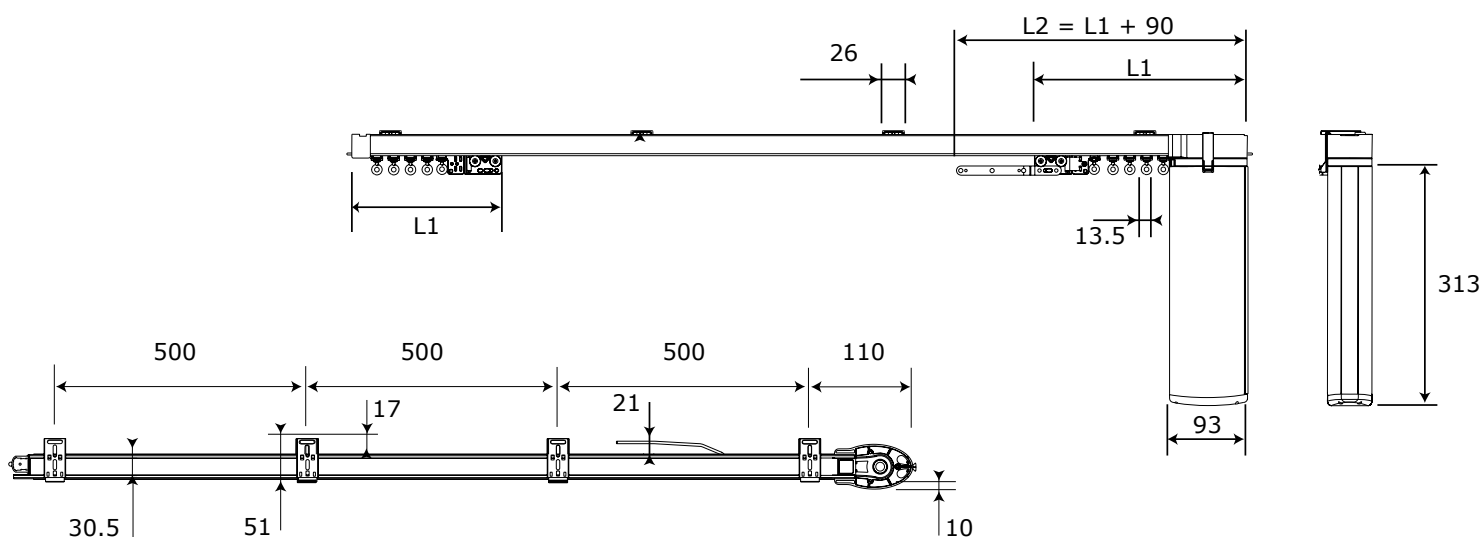

Apertura lateral izquierda

Apertura central

Apertura lateral derecha

Instalación de motor izquierdo / derecho

## Especificaciones Técnicas

Versiones disponibles	Elatio 35 RTS	Elatio 35 WT	Elatio 60 RTS	Elatio 60 WT
ítem	1246123	1246119	1246607	1246605
Longitud máxima del riel	7 m	7 m	10 m	10 m
Capacidad de carga	35 kg	35 kg	60 kg	60 kg
Torque	0.6 Nm	0.6 Nm	1 Nm	1 Nm
Número máximo de uniones	1	1	1	1
Ajuste de límites	Automático	Automático	Automático	Automático
Radio Frecuencia	433.42 MHz	N/A	433.42 MHz	N/A
Voltaje nominal	100 -240 V / 50 - 60 Hz	100 -240 V / 50 - 60 Hz	100 -240 V / 50 - 60 Hz	100 -240 V / 50 - 60 Hz
Corriente máxima	0.6A a 120V AC / 0.3A a 240V AC	0.6A a 120V AC / 0.3A a 240V AC	0.6A a 120V AC / 0.3A a 240V AC	0.6A a 120V AC / 0.3A a 240V AC
Velocidad media lineal	15 cm/s	15 cm/s	15 cm/s	15 cm/s
Consumo de energía	35 W	35 W	35 W	35 W
Tipo de cable de alimentación	AWG-18	AWG-18	AWG-18	AWG-18
Tipo de conector para control CT	RJ12	RJ12	RJ12	RJ12
Control de tensión del circuito (DCT)	5 VCD	5 VCD	5 VCD	5 VCD
Nivel de ruido del riel motorizado (2)	43 dB	43 dB	43 dB	43 dB

## Dimensiones