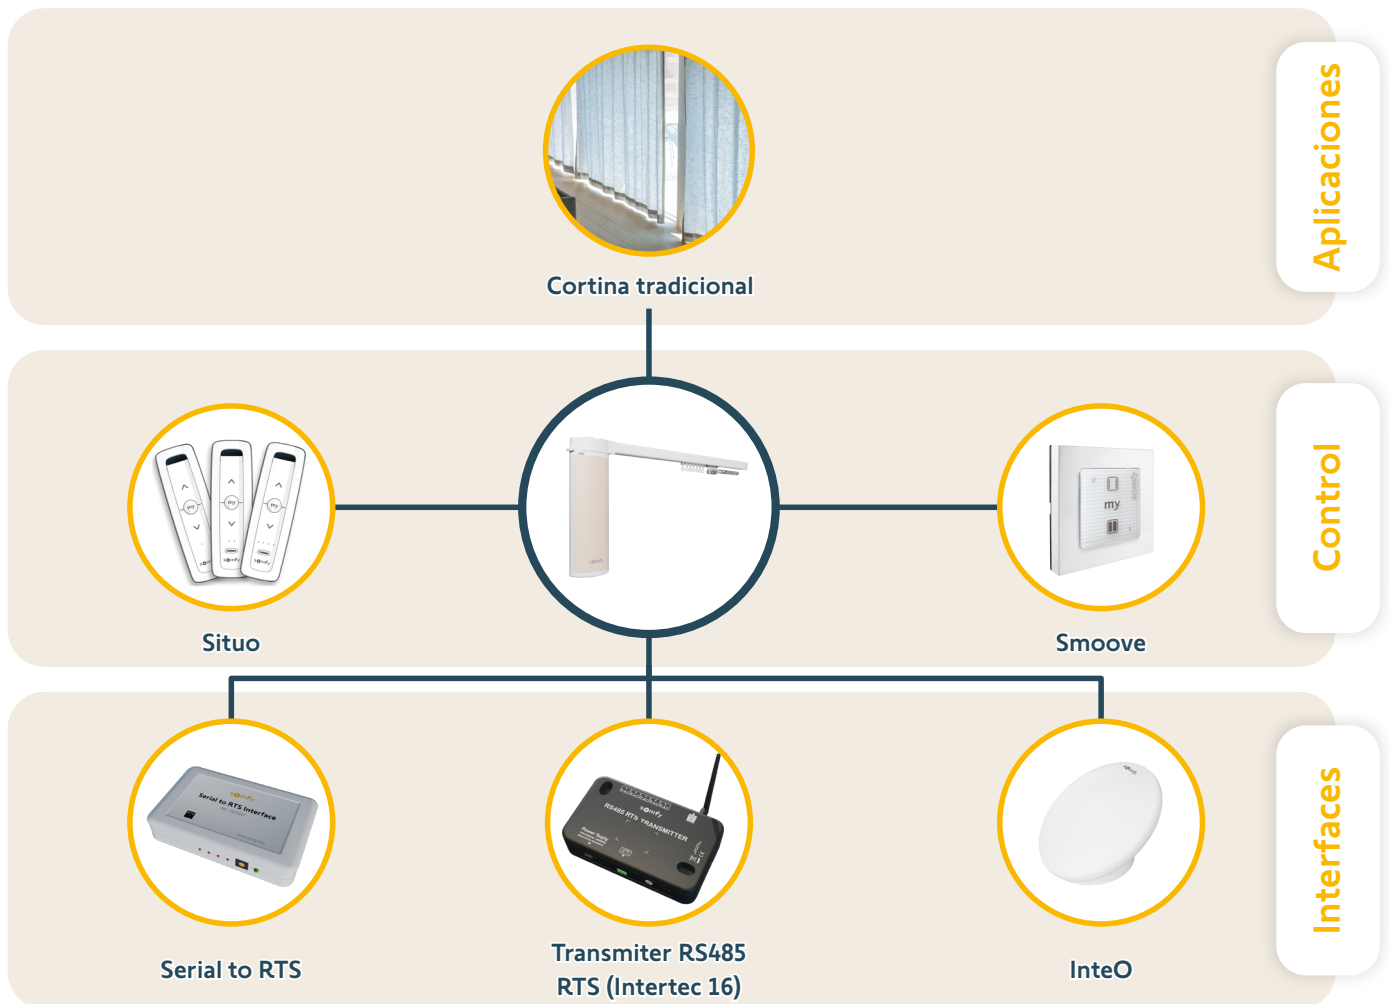

Compatibilidad

(1) Consultar tabla de curvaturas y capacidades.

(2) Nivel de presión acústica según estándares de medición Somfy.

somfy® A BRAND OF **SOMFY** GROUP

SOMFY MÉXICO S.A. DE C.V. Temazcal 19-B Col. La Loma, Tlalnepantla, Méx. 54060, México T 800 07 SOMFY (76639) T (55) 4777 7770 www.somfy.mx

SM_ICL_HPELA_NOVIEMBRE-2025