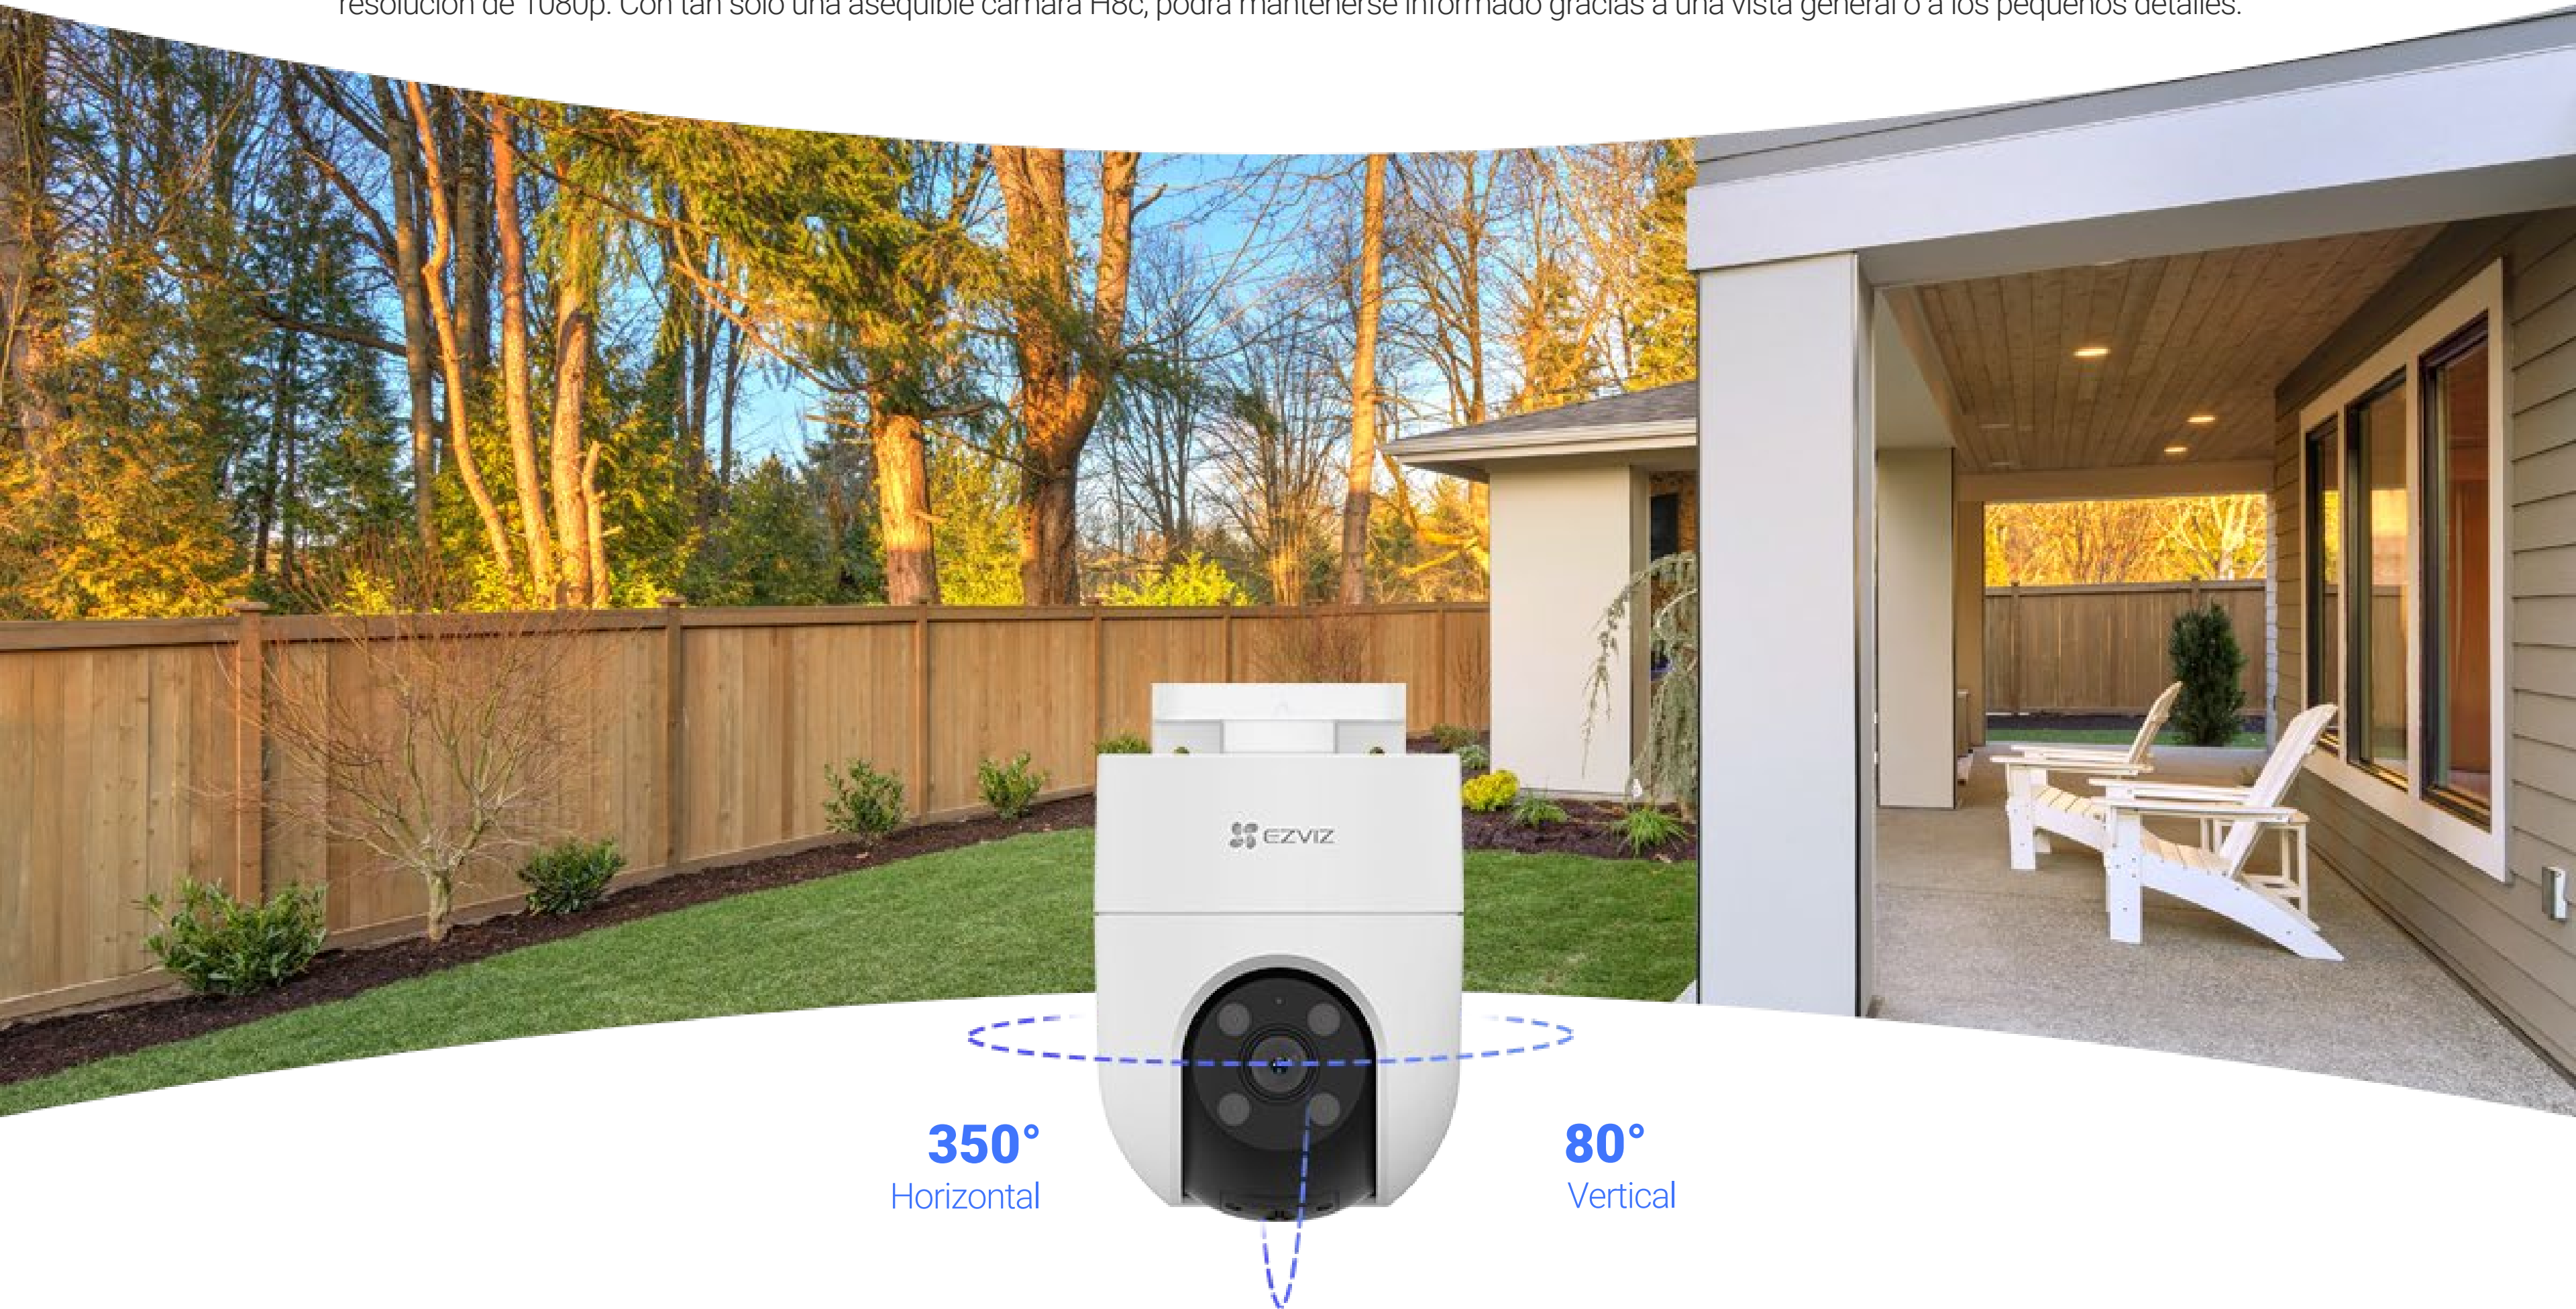

### Protección de 360 grados sencillamente inteligente

Heredando la tecnología base de la laureada gama de EZVIZ con giro e inclinación, la cámara H8c es compacta y cuenta con innumerables funciones inteligentes para la protección del hogar inteligente. Esta asequible cámara es fiable en todo tipo de condiciones ambientales y funciona sin interrupciones en las plataformas de internet residenciales.

**1080P**

Resolución de 1080p

Cobertura panorámica de 360°

Visión nocturna en color

Detección de siluetas humanas mediante tecnología de IA

Seguimiento automático

Restablecimiento de los ajustes preestablecidos mediante un clic

Diseño resistente a la intemperie

Defensa activa con sirena y luz estroboscópica

Comunicación bidireccional

**H.265**

Tecnología de vídeo H.265

Integración inteligente con el Asistente de Google y Amazon Alexa<sup>1</sup>

## La nítida visión de 360° no deja zonas grises

¿Su cámara actual no le ofrece una imagen lo suficientemente amplia? ¿Duda a la hora de invertir en un sistema de seguridad con varias cámaras? La cámara motorizada H8c reduce los puntos ciegos para que pueda ver cada esquina. Además, reproduce nítidas imágenes con una resolución de 1080p. Con tan solo una asequible cámara H8c, podrá mantenerse informado gracias a una vista general o a los pequeños detalles.