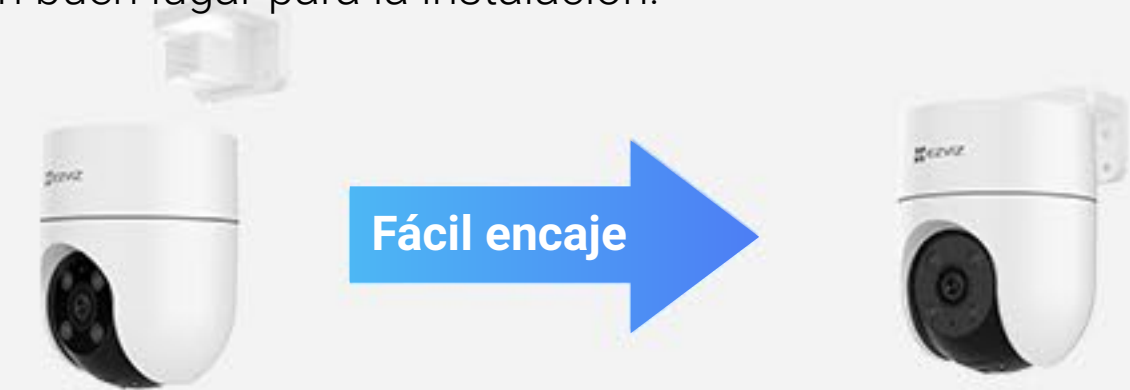

La placa de montaje desmontable facilita la instalación

La cámara H8c facilita el proceso de configuración. La base de montaje se puede retirar del cuerpo de la cámara e instalarse en primer lugar, de modo que no haya que sujetar la cámara mientras busca un buen lugar para la instalación.