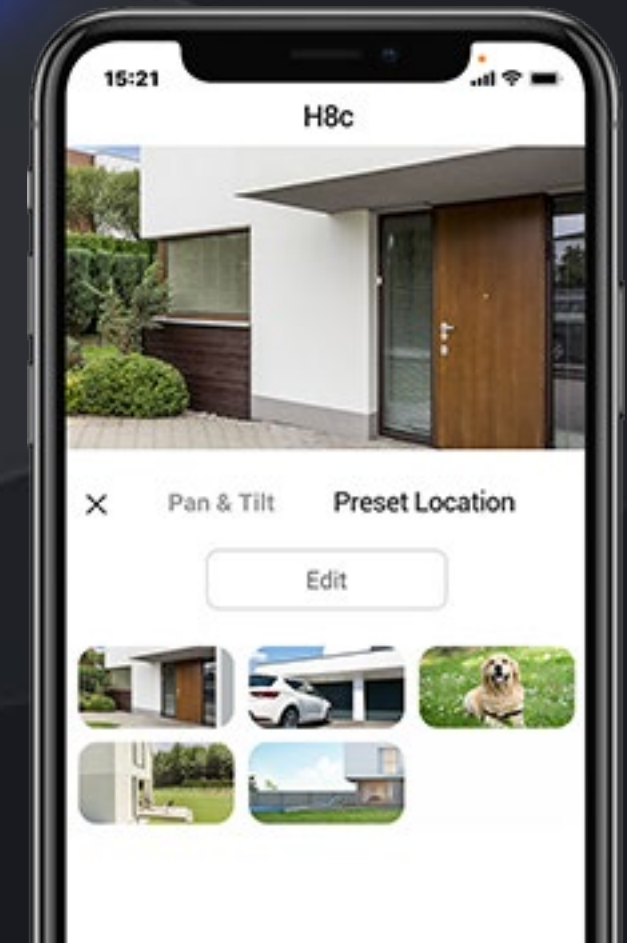

¿Cómo puedo ayudarle?

Tengo un paquete que entregarle

Hable con las visitas como si estuviese allí

Con la cámara H8c, podrá utilizar simplemente su teléfono para hablar con el repartidor, saludar a los invitados o pedir a los desconocidos que salgan de su propiedad; aunque no esté en casa.