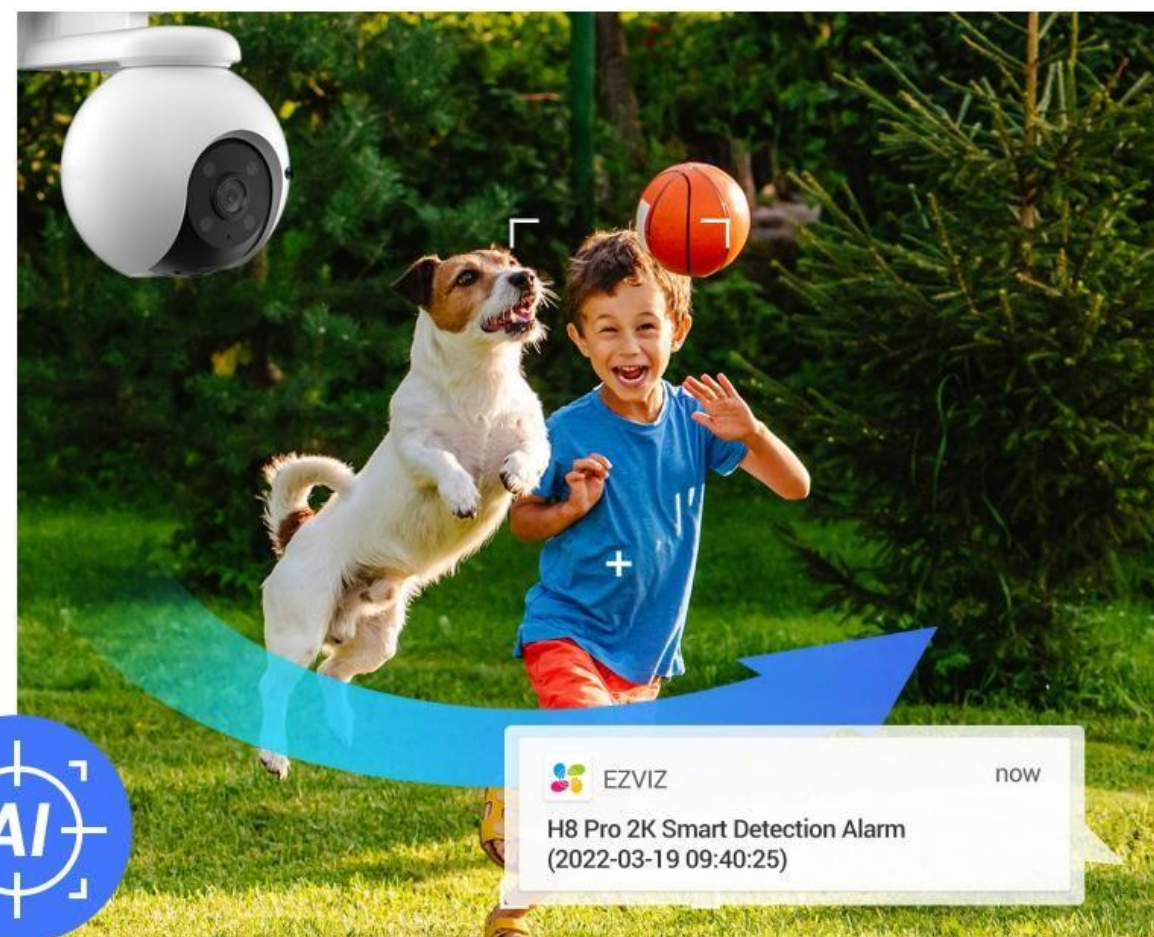

See in 360°

340°
Horizontal

80°
Vertical

IA en el dispositivo para una detección más inteligente

El algoritmo de IA integrado de la cámara la ayuda a identificar personas y vehículos en movimiento en particular. Reduce las alertas causadas por hojas que caen o insectos voladores, y te informa cuando alguien estaciona en el área de tu propiedad sin permiso.

 Humano/vehículo alimentado por IA
Detección de forma

 personalizable
Zona de detección

 GRATIS Sin cuota de suscripción

Detecta y sigue todos los momentos cruciales

El H8 Pro 2K distingue a las personas de las mascotas o de los objetos en movimiento insignificantes. Cuando se detecta actividad humana, la cámara se bloqueará en el objetivo y girará automáticamente para seguir el movimiento. Nada escapará fácilmente a tu atención.

Seguimiento automático de movimiento humano

Puerta principal

Patio delantero

Garaje

Identifica los lugares que más te importan

No importa cuán complicado sea el seguimiento, la cámara siempre sabe que está de regreso a su ángulo de visión preferido. Puede identificar hasta 12 ángulos a través de la aplicación EZVIZ. Simplemente haga clic en sus puntos preestablecidos y la cámara volverá automáticamente a su lugar.

Protege activamente su hogar

La cámara cuenta con la función de defensa activa para proporcionar una capa adicional de protección. Al detectar intrusos, la cámara activará una sirena fuerte y encenderá dos focos para la disuasión en el lugar.