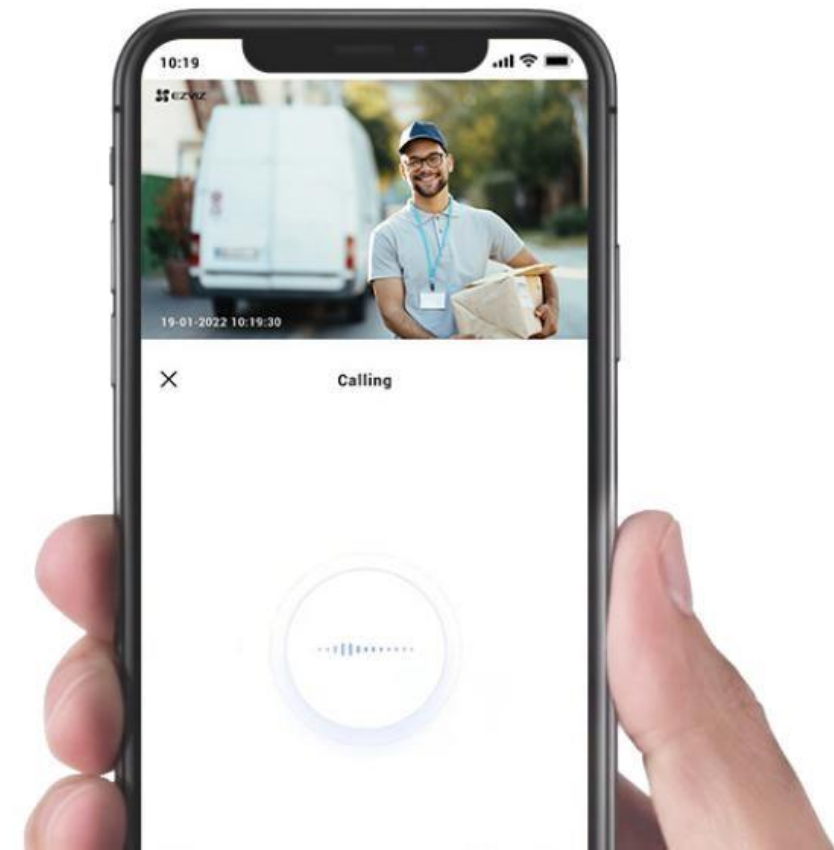

Seguimiento automático de movimiento humano

Puerta principal

Patio delantero

Garaje

Identifica los lugares que más te importan

No importa cuán complicado sea el seguimiento, la cámara siempre sabe que está de regreso a su ángulo de visión preferido. Puede identificar hasta 12 ángulos a través de la aplicación EZVIZ. Simplemente haga clic en sus puntos preestablecidos y la cámara volverá automáticamente a su lugar.

Protege activamente su hogar

La cámara cuenta con la función de defensa activa para proporcionar una capa adicional de protección. Al detectar intrusos, la cámara activará una sirena fuerte y encenderá dos focos para la disuasión en el lugar.

Visión nocturna en color de largo alcance

La cámara se asegura de que nadie pueda colarse fácilmente al amparo de la oscuridad. Ofrece una visión nocturna en color con la ayuda de los focos integrados y garantiza una impresionante visión en blanco y negro cuando las luces están apagadas. Lo que es mejor, puede configurar la cámara en el modo de "visión nocturna inteligente" para que su visión pueda cambiar automáticamente de blanco y negro a todo color al detectar movimiento.

blanco y negro

30 m (98 pies)

A todo color (con focos integrados encendidos)

20 m (65 pies)

Vea, escuche y hable, desde cualquier lugar

¿Se va de casa para viajes familiares pero le preocupan las entregas perdidas o las visitas inesperadas? Con el H8 Pro 2K, simplemente puede usar su teléfono inteligente para ver, escuchar y hablar con cualquier persona que se presente en el área de su propiedad.