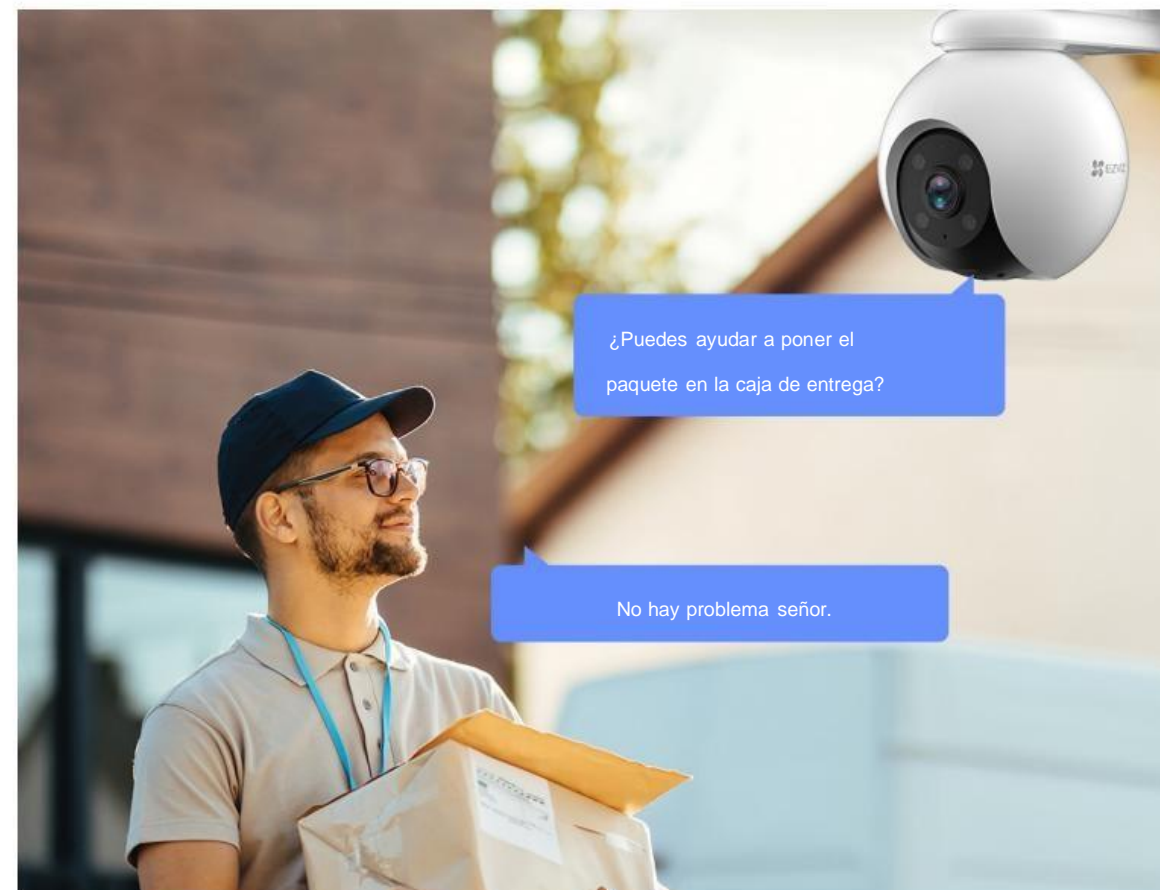

Seguimiento automático de movimiento humano

Puerta principal

Patio delantero

Garaje

Identifica los lugares que más te importan

No importa cuán complicado sea el seguimiento, la cámara siempre sabe que está de regreso a su ángulo de visión preferido. Puede identificar hasta 12 ángulos a través de la aplicación EZVIZ. Simplemente haga clic en sus puntos preestablecidos y la cámara volverá automáticamente a su lugar.

Protege activamente su hogar

La cámara cuenta con la función de defensa activa para proporcionar una capa adicional de protección. Al detectar intrusos, la cámara activará una sirena fuerte y encenderá dos focos para la disuasión en el lugar.

blanco y negro

30 m (98 pies)

A todo color (con focos integrados encendidos)

20 m (65 pies)

Vea, escuche y hable, desde cualquier lugar

¿Se va de casa para viajes familiares pero le preocupan las entregas perdidas o las visitas inesperadas? Con el H8 Pro 2K, simplemente puede usar su teléfono inteligente para ver, escuchar y hablar con cualquier persona que se presente en el área de su propiedad.

Una aplicación para todos los días, todo

Disponible en Teléfono / Pad / TV 

La aplicación EZVIZ siempre lo conectará con su hogar, incluso si está lejos de él.

-  Alerta instantánea
-  Control remoto
-  Vista en vivo con zoom de 8 aumentos
-  Zona de detección
-  Historial de videos
-  Hogar conectado