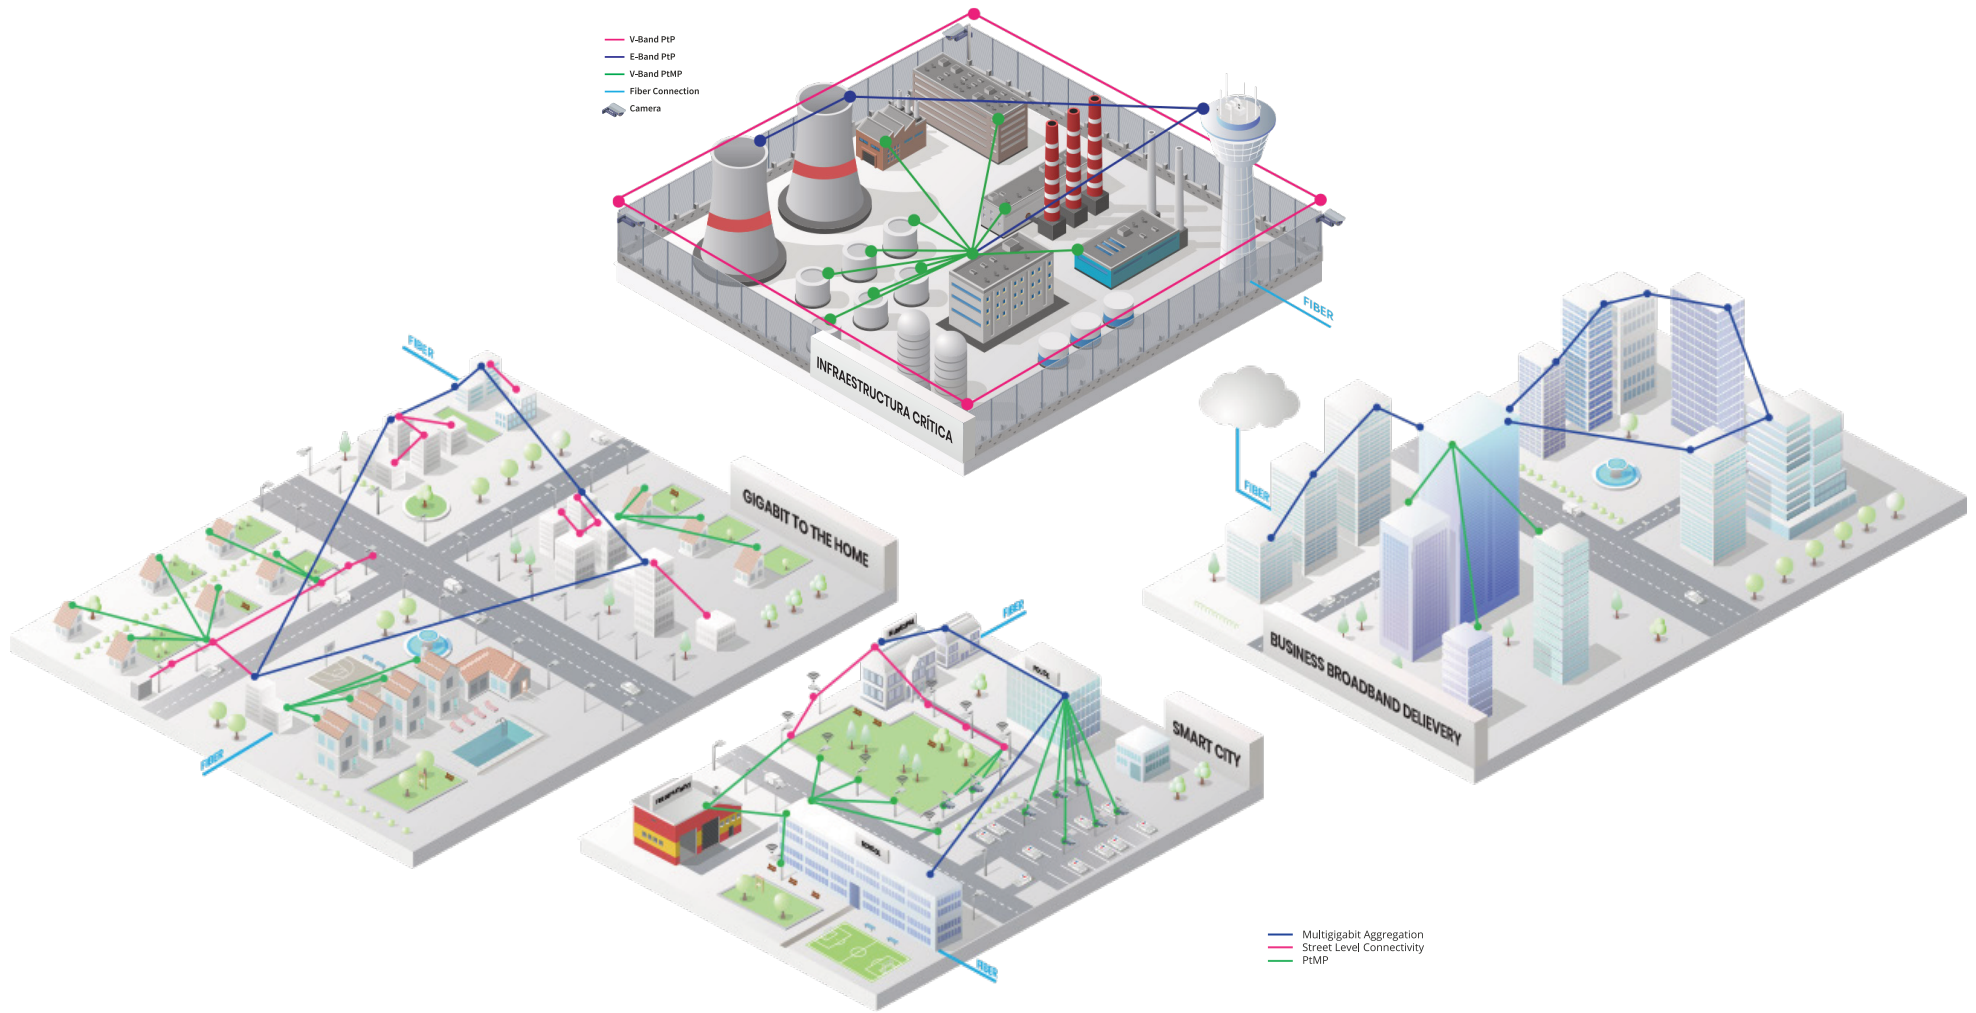

Colombia
Luis Fontecha
Ventas
(+57)317.321.2191
luis.f@siklu.com

LATAM
JavierTrejo
Director
(+52)55.2702.6529
javier.m@siklu.com

LATAM
Maria Guadalupe
Technical Manager
(+52)55.3853.1254
maria.pb@siklu.com

Contáctanos:

America +1 (201) 267-9597
ROW +972 3 9214015
hello@siklu.com
www.siklu.com