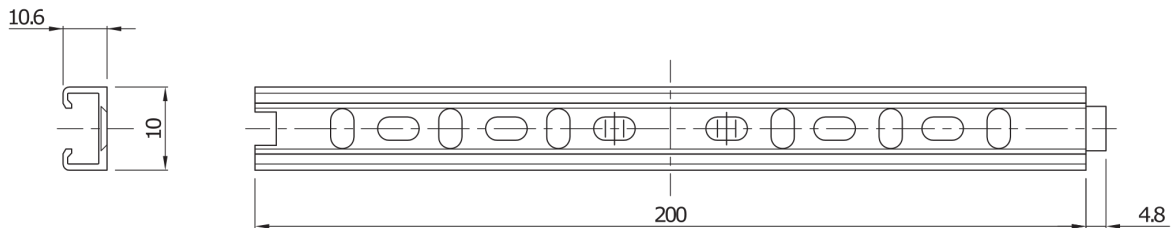

Color	Gris RAL 7035	Material	Polímero anti choques
Longitud (mm)	200	Descripción	Guía para soportes
Prueba del hilo incandescente	750 °C	Temperatura de empleo	-5 +60 °C
Código Electrocod	21221	Norma	EN 61386-1 (en lo que pueda aplicar)

DIMENSIONAL

SIMBOLOGÍA TÉCNICA

750 °C

MARCAS/APROBACIONES

GEWISS S.p.A. Via A. Volta, 1
24069 Cenate Sotto - Bergamo - Italy
tel. +39 035 94 61 11 fax +39 035 94 69 09

www.gewiss.com
sat@gewiss.com
Última actualización 10/10/2017

Datos, medidas, dibujos y fotos son mostrados solamente a título informativo, siendo posible su modificación sin previo aviso