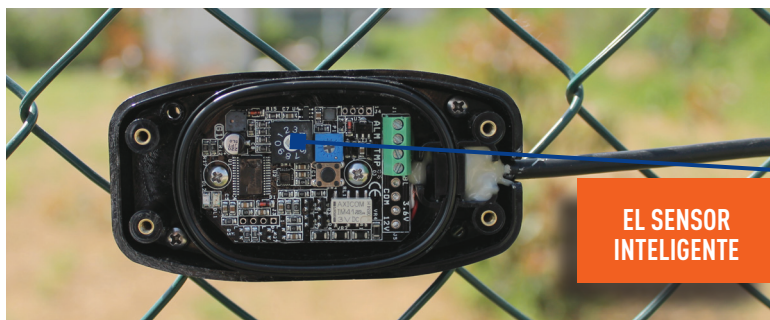

GAPID

Sensor antivandálico y antitrepa

GAPID es un sensor MEMS, que utiliza las capacidades de un acelerómetro triaxial capaz de discriminar y/o detectar todos los tipos de vibración y movimiento a fin de obtener la mejor protección para una amplia gama de soportes. Gapid dispone de 6 programas preconfigurados más otros 3 adicionales de autoaprendizaje para condiciones particulares y específicas. Gapid representa una verdadera innovación y evolución en el sector de las protecciones perimetrales.

EL SENSOR INTELIGENTE

SELECTORES FUNCIONES BÁSICAS

Características técnicas

Área de cobertura máxima	Diámetro de 5 metros en todo tipo de vallas, estructuras metálicas y muros
Programación	Por medio de un recortador de interruptor de 10 posiciones seleccionable en el umbral de alarma preestablecido
Funciones de autoaprendizaje	3 de los cuales 1 para alarma y 2 para no alarma
Funciones de aplicaciones estándar	6 diferentes
Sensibilidad / Flujo	Recortadora ajustable
Vibración mínima detectable	0.5 mG
Inclinación mínima detectable	10°
Ahorro	Configuración automática de programación
ALIMENTACIONES	
Alimentación	10 - 30Vdc o 3.6V con batería de litio seleccionable
Autonomía (batería)	3 años con una batería de 3.6V - 2.7Ah (batería opcional)
Consumo	En reposo 0.05 mA / en alarma 0.2 mA / en alarma 0.8 mA
SALIDA	
Baja producción de batería	Colector negativo abierto
Salida de alarma	NC o equilibrado en el tablero de bornes a bordo
Salida de manipulación	NC o equilibrado en el tablero de bornes a bordo
CARACTERÍSTICAS MECÁNICAS	
Dimensiones	102x52x19mm
Temperatura de funcionamiento	-40 ° C / + 80 ° C
Material del contenedor	Policarbonato negro antiarañazos, resistente a los rayos UV
Grado de protección	IP66
CARACTERÍSTICAS DEL CABLE	
3 diferentes longitudes de cable	2 m - 4 m - 6 m blindado, anti-UV, sellado en el sensor
Cable	Antiarrugas y transitable, adecuado para uso en exteriores
Accesorios suministrados	Placa de acero y tornillos de fijación