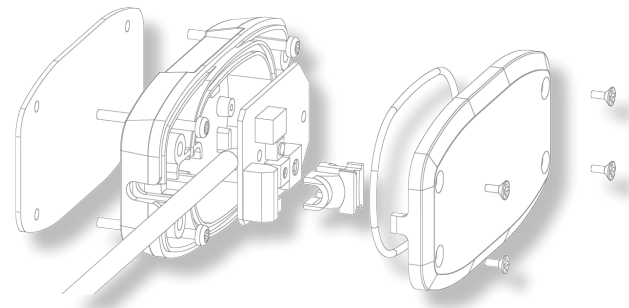

GAPID

Sensor antivandálico y antitrepa

GAPID es un sensor MEMS, que utiliza las capacidades de un acelerómetro triaxial capaz de discriminar y/o detectar todos los tipos de vibración y movimiento a fin de obtener la mejor protección para una amplia gama de soportes. Gapid dispone de 6 programas preconfigurados más otros 3 adicionales de autoaprendizaje para condiciones particulares y específicas. Gapid representa una verdadera innovación y evolución en el sector de las protecciones perimetrales.

EL SENSOR INTELIGENTE

SELECTORES FUNCIONES BÁSICAS

Características técnicas

Área de cobertura máxima	Diámetro de 5 metros en todo tipo de vallas, estructuras metálicas y muros
Programación	Por medio de un recortador de interruptor de 10 posiciones seleccionable en el umbral de alarma preestablecido
Funciones de autoaprendizaje	3 de los cuales 1 para alarma y 2 para no alarma
Funciones de aplicaciones estándar	6 diferentes
Sensibilidad / Flujo	Recortadora ajustable
Vibración mínima detectable	0.5 mG
Inclinación mínima detectable	10°
Ahorro	Configuración automática de programación
ALIMENTACIONES	
Alimentación	10 - 30Vdc o 3.6V con batería de litio seleccionable
Autonomía (batería)	3 años con una batería de 3.6V - 2.7Ah (batería opcional)
Consumo	En reposo 0.05 mA / en alarma 0.2 mA / en alarma 0.8 mA
SALIDA	
Baja producción de batería	Colector negativo abierto
Salida de alarma	NC o equilibrado en el tablero de bornes a bordo
Salida de manipulación	NC o equilibrado en el tablero de bornes a bordo
CARACTERÍSTICAS MECÁNICAS	
Dimensiones	102x52x19mm
Temperatura de funcionamiento	-40 ° C / + 80 ° C
Material del contenedor	Policarbonato negro antiarañazos, resistente a los rayos UV
Grado de protección	IP66
CARACTERÍSTICAS DEL CABLE	
3 diferentes longitudes de cable	2 m - 4 m - 6 m blindado, anti-UV, sellado en el sensor
Cable	Antiarrugas y transitable, adecuado para uso en exteriores
Accesorios suministrados	Placa de acero y tornillos de fijación