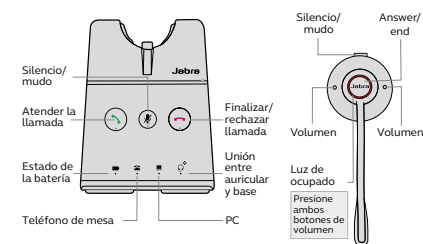

Como utilizarlo

Estéreo y Mono

Convertible

Características	Jabra Engage 65 Estéreo	Jabra Engage 65 Mono	Jabra Engage 65 Convertible
Capacidad inalámbrica NA/EU - banda ancha¹	70/145	70/145	70/145
Capacidad inalámbrica NA/EU - banda estrecha²	95/190	95/190	95/190
Alcance inalámbrico (hasta - metros/pies)	150/490	150/490	100/330
Tiempo de conversación (hasta - horas)³	13	13	9
Carga rápida - de 0 a 40% (minutos)	30	30	30
Carga de emergencia	Sí	Sí	Sí
Conectividad - cuántos dispositivos	2⁴	2⁴	2⁴
Tecnología inalámbrica	DECT	DECT	DECT
Seguridad DECT (nivel)	C	C	C
Control de volumen inteligente (normalización del nivel de discurso y balance de voz)	Sí	Sí	Sí
Protección de sonido para el usuario (PeakStop™, Noise@Work, Choque Acústico inteligente, IntelliTone™ 2.0)	Sí	Sí	Sí
Micrófono con cancelación de ruido direccional	Sí	Sí	Sí
Micrófono (G-MOS, Tx, CC)	4,3	4,3	3,8
Altavoz (P-MOS, Rx, Silencio)	4,4	4,4	3,9
Cumple con los requisitos de oficinas diáfanos de Skype Empresarial de Microsoft	Sí	Sí	No
Brazo de micrófono ajustable	270°	270°	360°
Luz de ocupado	Sí	Sí	Sí
Estilos de uso	Estéreo	Mono⁵	Viene con un gancho para la oreja y cintillo⁶
Peso del auricular (g)	83	57	18

Compatibilidad

Para más información sobre compatibilidad, visite Jabra.es

¹Capacidad DECT, número de usuarios teóricos en banda ancha. Los números actuales pueden variar
²Capacidad DECT, número de usuarios teóricos en banda estrecha. Los números actuales pueden variar ³En función del uso
⁴ Puede conectarse a 1 dispositivo USB (softphone o teléfono de mesa), y 1 teléfono de mesa analógico
⁵ Engage 65 Mono: banda para el cuello disponible como accesorio ⁶ Engage 65 Convertible: banda para el cuello disponible como accesorio
⁷ Certificado para softphone, y certificación para teléfono de sobremesa en proceso