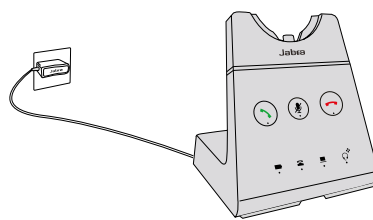

## Cómo empezar

Primero, conecte los cables del teléfono de mesa y el PC a la base. Para más información sobre su teléfono, específicamente, consulte <https://www.jabra.com/compatibilityguide>

## Conéctelo a la electricidad

Estéreo and Mono

Convertible

Conecte la base a la corriente eléctrica. Presione Vol+ y Vol- simultáneamente para acceder al menú de configuración y ayudarle a conectar su PC o teléfono de mesa.