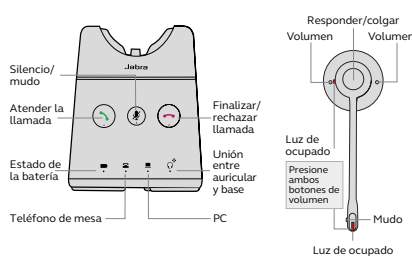

Como utilizarlo

Estéreo y Mono

Convertible

Características	Jabra Engage 65 Estéreo	Jabra Engage 65 Mono	Jabra Engage 65 Convertible
Capacidad inalámbrica NA/EU - banda ancha¹	70/145	70/145	70/145
Capacidad inalámbrica NA/EU - banda estrecha²	95/190	95/190	95/190
Alcance inalámbrico (hasta - metros/pies)	150/490	150/490	100/330
Tiempo de conversación (hasta - horas)³	13	13	9
Carga rápida - de 0 a 40% (minutos)	30	30	30
Carga de emergencia	Sí	Sí	Sí
Conectividad - cuántos dispositivos	2⁴	2⁴	2⁴
Tecnología inalámbrica	DECT	DECT	DECT
Seguridad DECT (nivel)	C	C	C
Control de volumen inteligente (normalización del nivel de discurso y balance de voz)	Sí	Sí	Sí
Protección de sonido para el usuario (PeakStop™, Noise@Work, Choque Acústico inteligente, IntelliTone™ 2.0)	Sí	Sí	Sí
Micrófono con cancelación de ruido direccional	Sí	Sí	Sí
Micrófono (G-MOS, Tx, CC)	4,3	4,3	3,8
Altavoz (P-MOS, Rx, Silencio)	4,4	4,4	3,9
Cumple con los requisitos de oficinas diáfanos de Skype Empresarial de Microsoft	Sí	Sí	No
Brazo de micrófono ajustable	270°	270°	360°
Luz de ocupado	Sí	Sí	Sí
Estilos de uso	Estéreo	Mono⁵	Viene con un gancho para la oreja y cintillo⁶
Peso del auricular (g)	83	57	18

Compatibilidad

Para más información sobre compatibilidad, visite Jabra.es

¹Capacidad DECT, número de usuarios teóricos en banda ancha. Los números actuales pueden variar
²Capacidad DECT, número de usuarios teóricos en banda estrecha. Los números actuales pueden variar ³En función del uso
⁴ Puede conectarse a 1 dispositivo USB (softphone o teléfono de mesa), y 1 teléfono de mesa analógico
⁵ Engage 65 Mono: banda para el cuello disponible como accesorio ⁶ Engage 65 Convertible: banda para el cuello disponible como accesorio
⁷ Certificado para softphone, y certificación para teléfono de sobremesa en proceso