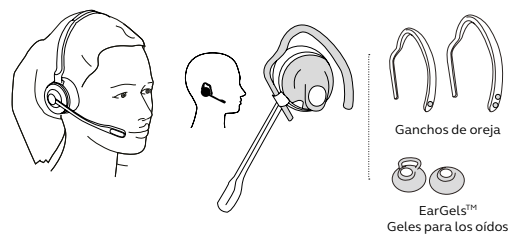

Cómo usarlo

Estéreo y Mono

Convertible

El auricular puede ser usado en la oreja derecha o izquierda