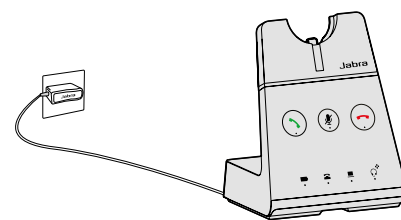

## Cómo empezar

Primero, conecte los cables del teléfono de mesa y el PC a la base. Para más información sobre su teléfono, específicamente, consulte <https://www.jabra.com/compatibilityguide>

## Conéctelo a la electricidad

Estéreo and Mono

Convertible

Conecte la base a la corriente eléctrica. Presione Vol+ y Vol- simultáneamente para acceder al menú de configuración y ayudarle a conectar su PC o teléfono de mesa.