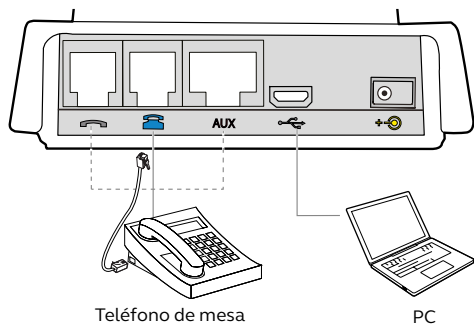

Cómo empezar

Primero, conecte los cables del teléfono de mesa y el PC a la base. Para más información sobre su teléfono, específicamente, consulte <https://www.jabra.com/compatibilityguide>