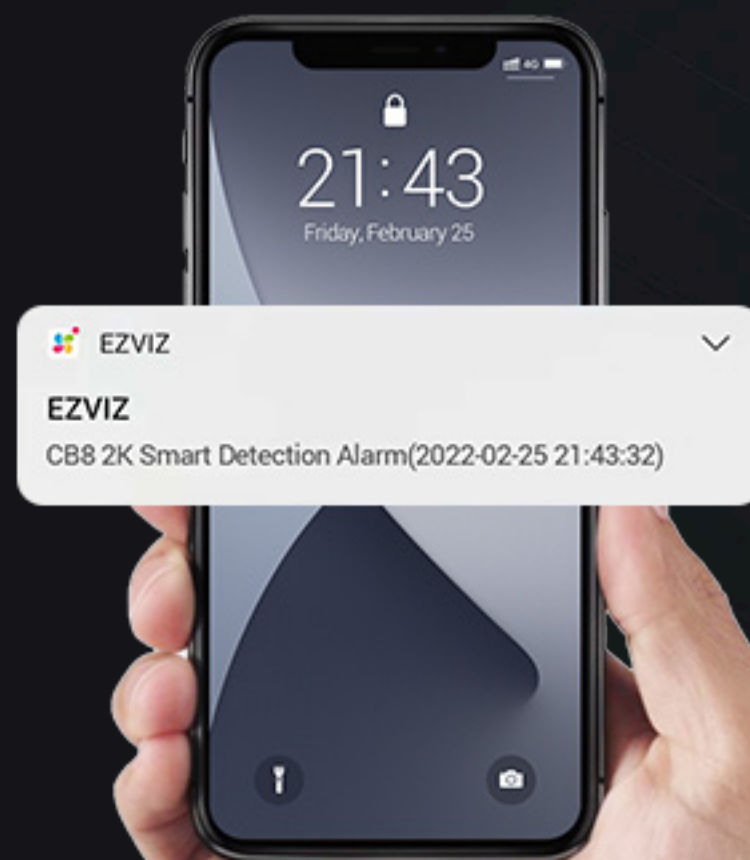

## Manténgase cargado de energía verde

---

¿No te apetece subir y bajar escaleras para recargar la cámara? ¿Te preocupa que se quede sin batería rápidamente debido a la detección de actividad frecuente? Conecta tu cámara al panel solar EZVIZ compatible para disfrutar de energía constante y olvídate de la preocupación por la batería baja para siempre.

Visión de 360° en 2K, lo que significa que no hay zonas grises en la protección.

El diseño panorámico y la resolución 2K de la cámara se complementan para ofrecerte una imagen completa con detalles impresionantes. Una sola CB8 2K será suficiente para vigilar a tu perro corriendo por el jardín o al repartidor que llega a tu puerta.

## Detección más inteligente con seguimiento automático

En acción, la cámara impide que nadie pase desapercibido. Al integrar un sensor PIR y un algoritmo de detección de la forma de la persona, la CB8 2K es lo suficientemente inteligente como para alertarte de personas en movimiento, en lugar de objetos triviales. Además, se enfoca en la persona detectada y puede rastrear todo el proceso de una actividad.

## Una guardia activa para tu hogar.

La función de defensa activa de la cámara proporciona una capa adicional de protección. Al detectar a una persona en movimiento, la cámara activará una potente sirena y dos focos destellantes para una disuasión inmediata en el lugar.