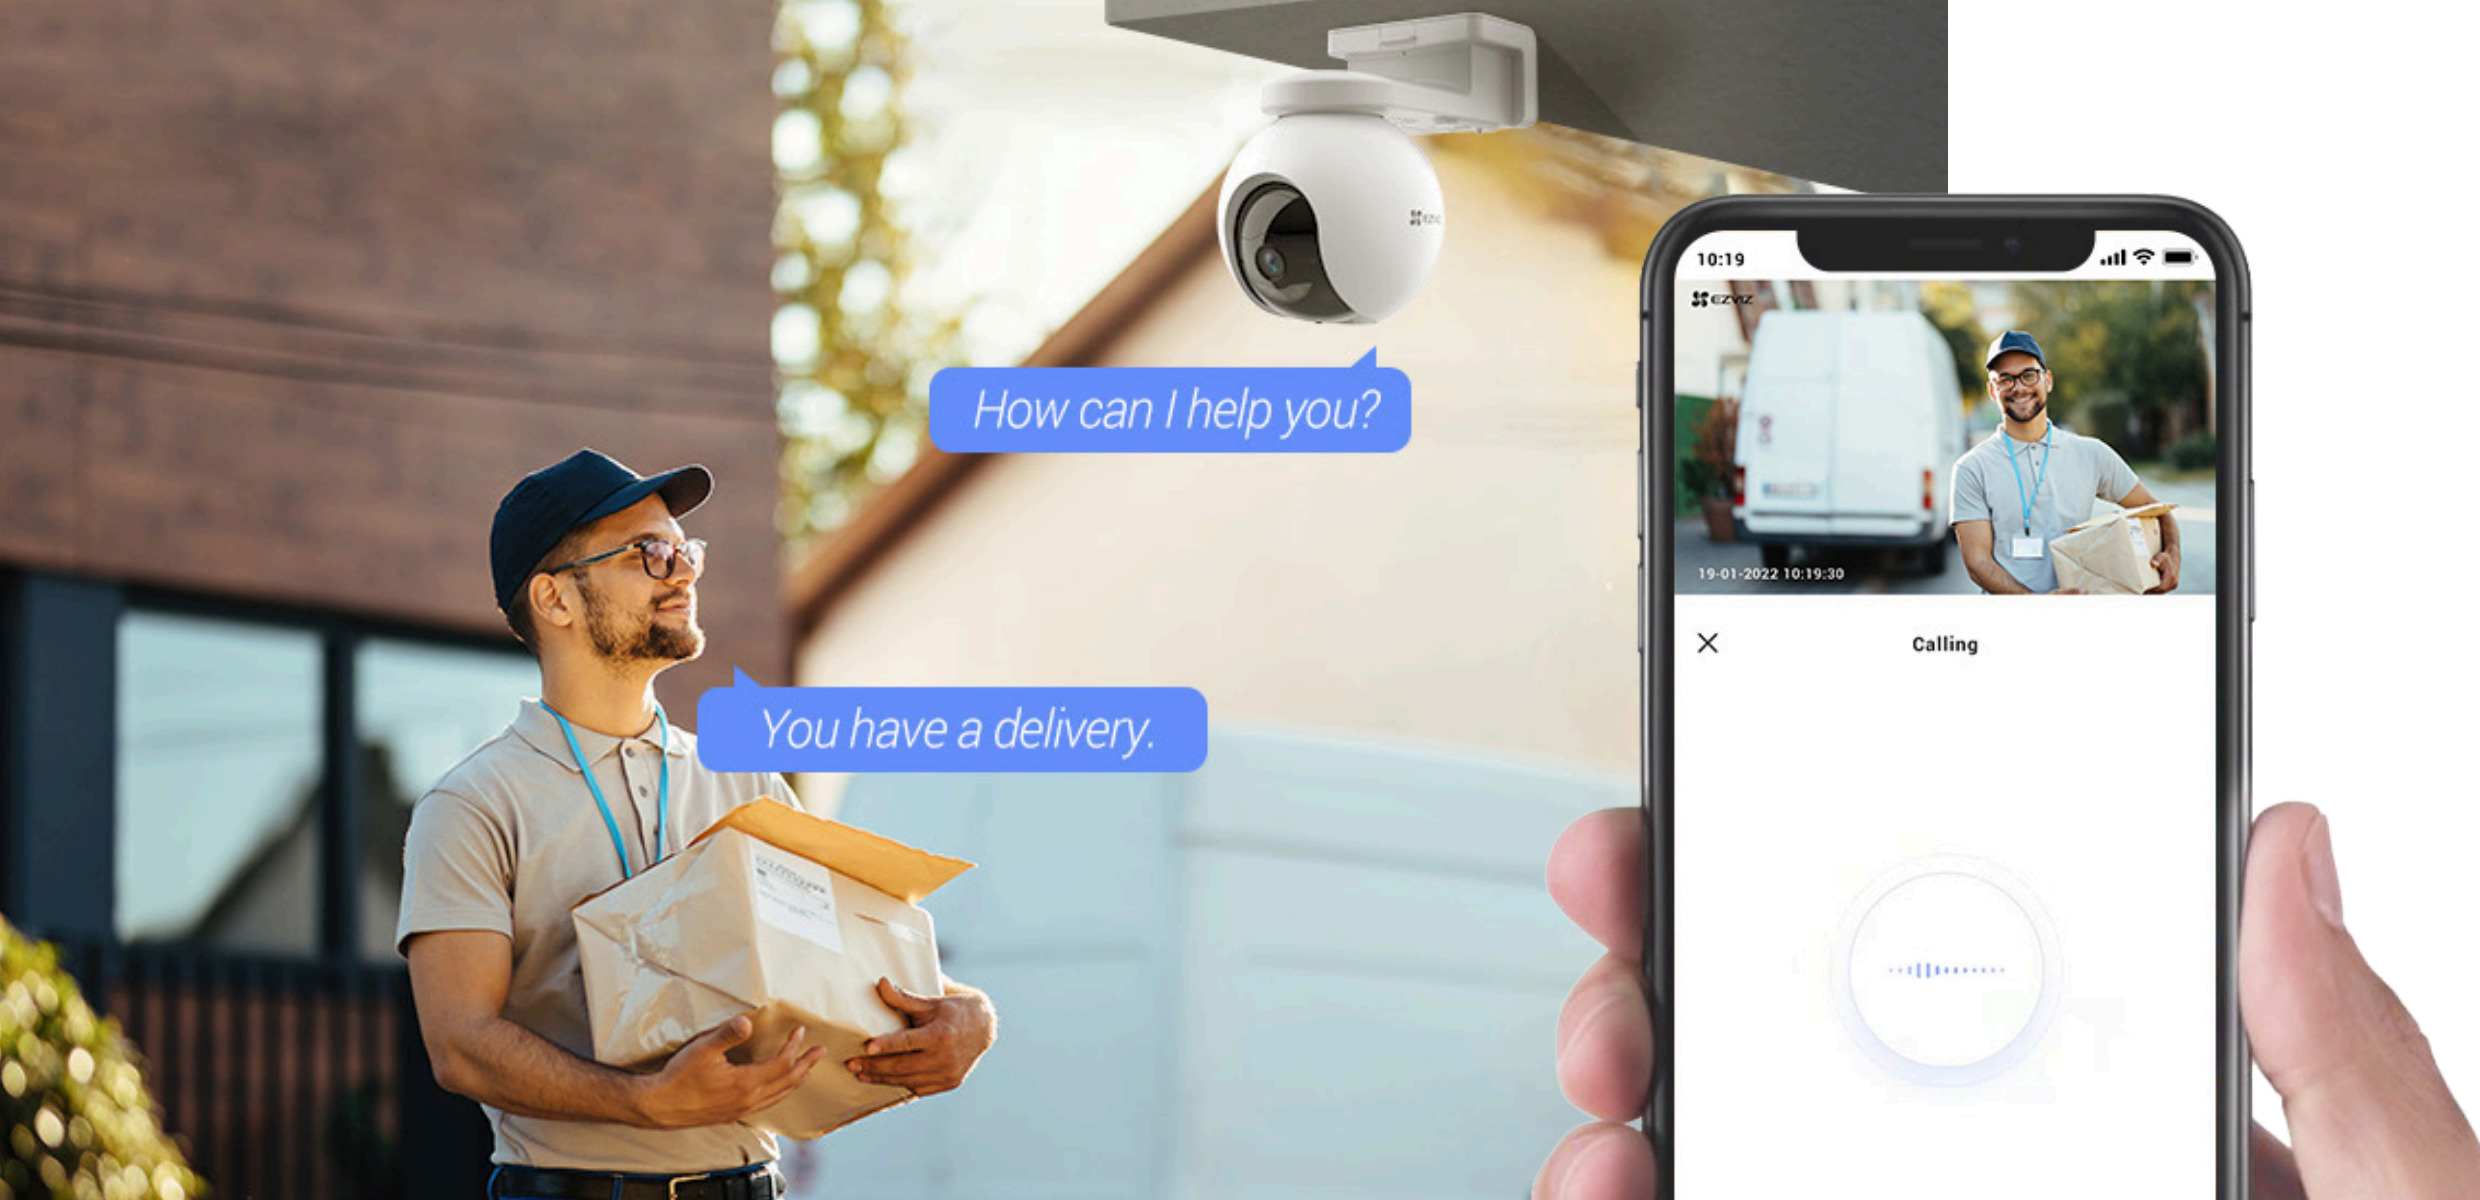

## Detección más inteligente con seguimiento automático

En acción, la cámara impide que nadie pase desapercibido. Al integrar un sensor PIR y un algoritmo de detección de la forma de la persona, la CB8 2K es lo suficientemente inteligente como para alertarte de personas en movimiento, en lugar de objetos triviales. Además, se enfoca en la persona detectada y puede rastrear todo el proceso de una actividad.

## Una guardia activa para tu hogar.

La función de defensa activa de la cámara proporciona una capa adicional de protección. Al detectar a una persona en movimiento, la cámara activará una potente sirena y dos focos destellantes para una disuasión inmediata en el lugar.

## Saludar puede ser así de fácil

Disfruta de la comunicación bidireccional con solo usar tu teléfono. O bien, graba mensajes de voz específicos que se reproducen automáticamente al detectar personas en la cámara.

## Integración inteligente, control manos libres

Gestiona fácilmente tu CB8 2K con la app EZVIZ. Y lo que es mejor, puedes activar la visualización en directo con "Ok Google" o "Alexa" para ver qué sucede en una pantalla más grande.