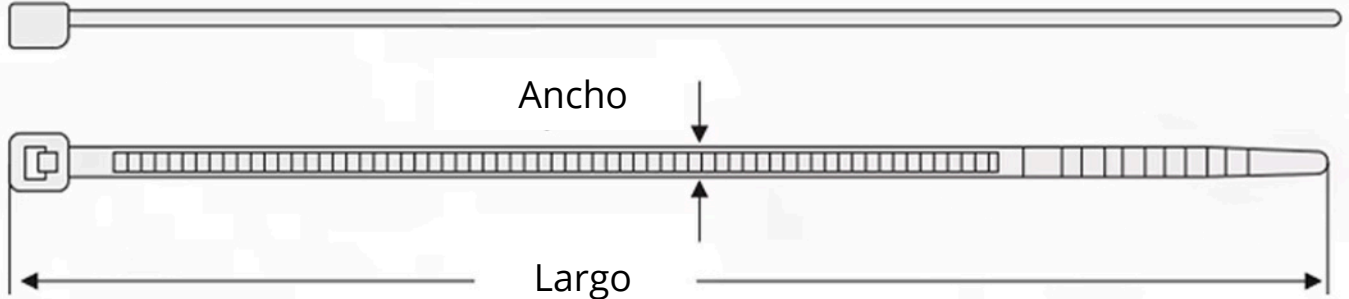

Especificaciones del Modelo

LONGITUD, RESISTENCIA A LA TRACCIÓN Y DIÁMETRO DEL PAQUETE: ELEMENTOS CRÍTICOS PARA DETERMINAR LOS INCHOS ADECUADOS PARA LA APLICACIÓN.

Item No.	Width(mm)	Thickness(mm)	Length(mm)		Min.loop tensile	
			INCH	MM	KGS	LBS
LMG-SZS-3*80	2.5	0.9	3"	80	8	18
LMG-SZS-3*100	2.5	0.9	4"	100	8	18
LMG-SZS-3*120	2.5	0.95	5"	120	8	18
LMG-SZS-3*150	2.5	1	6"	150	8	18
LMG-SZS-3*200	2.5	1	8"	200	8	18
LMG-SZS-4*100	3.6	1.15	6"	100	18	42
LMG-SZS-4*150	3.6	1.15	6"	150	18	42
LMG-SZS-4*200	3.6	1.15	8"	200	18	42
LMG-SZS-4*250	3.6	1.2	10"	250	18	42
LMG-SZS-4*300	3.6	1.25	12"	300	18	42
LMG-SZS-4*350	3.6	1.25	14"	350	18	42
LMG-SZS-4*370	3.6	1.25	15"	370	18	42
LMG-SZS-4*400	3.6	1.25	16"	400	18	42
LMG-SZS-5*200	4.8	1.3	8"	200	22	50
LMG-SZS-5*250	4.8	1.3	10"	250	22	50
LMG-SZS-5*300	4.8	1.3	12"	300	22	50
LMG-SZS-5*350	4.8	1.35	14"	350	22	50
LMG-SZS-5*380	4.8	1.4	15"	380	22	50
LMG-SZS-5*400	4.8	1.4	16"	400	22	50
LMG-SZS-5*450	4.8	1.4	18"	450	22	50
LMG-SZS-5*500	4.8	1.4	20"	500	22	50

LMG-SZS-*200	7.6	1.4	8"	200	56	130
LMG-SZS-*250	7.6	1.4	10"	250	56	130
LMG-SZS-*300	7.6	1.4	12"	300	56	130
LMG-SZS-*350	7.6	1.45	14"	350	56	130
LMG-SZS-*380	7.6	1.45	15"	380	56	130
LMG-SZS-*400	7.6	1.45	16"	400	56	130
LMG-SZS-*450	7.6	1.5	18"	450	56	130
LMG-SZS-*500	7.6	1.5	20"	500	56	130
LMG-SZS-*550	7.6	1.55	22"	550	56	130
LMG-SZS-*400	9.0	1.8	16"	400	80	175
LMG-SZS-*500	9.0	1.8	20"	500	80	175
LMG-SZS-*550	9.0	1.8	22"	550	80	175
LMG-SZS-*600	9.0	1.8	24"	600	80	175
LMG-SZS-*650	9.0	1.8	26"	650	80	175
LMG-SZS-*700	9.0	1.8	28"	700	80	175
LMG-SZS-*760	9.0	1.8	30"	760	80	175
LMG-SZS-*800	9.0	1.8	31"	800	80	175
LMG-SZS-*900	9.0	1.8	35"	900	80	175
LMG-SZS-*1000	9.0	1.8	39"	1000	80	175
LMG-SZS-*1220	9.0	2	48"	1220	80	175
LMG-SZS-*1350	9.0	2	53"	1350	80	175
LMG-SZS-*1500	9.0	2	60"	1500	80	175