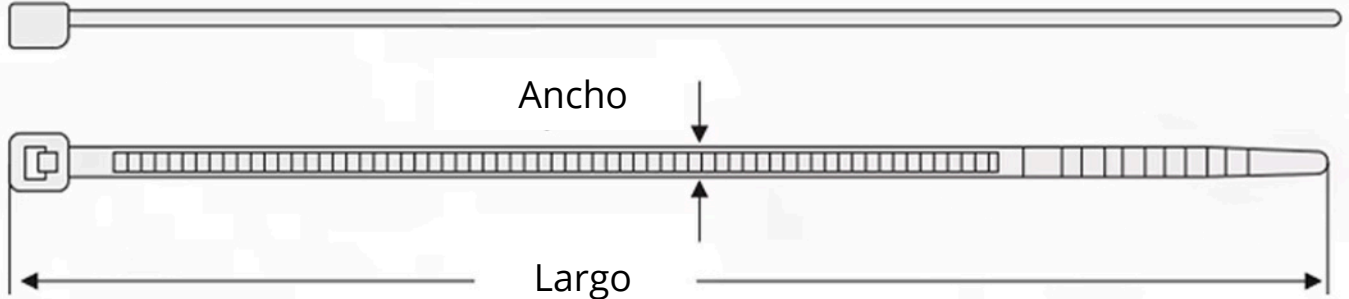

# Especificaciones del Modelo

LONGITUD, RESISTENCIA A LA TRACCIÓN Y DIÁMETRO DEL PAQUETE: ELEMENTOS CRÍTICOS PARA DETERMINAR LOS INCHOS ADECUADOS PARA LA APLICACIÓN.

Item No.	Width(mm)	Thickness(mm)	Length(mm)		Min.loop tensile	
			INCH	MM	KGS	LBS
LMG-SZS-3*80	2.5	0.9	3"	80	8	18
LMG-SZS-3*100	2.5	0.9	4"	100	8	18
LMG-SZS-3*120	2.5	0.95	5"	120	8	18
LMG-SZS-3*150	2.5	1	6"	150	8	18
LMG-SZS-3*200	2.5	1	8"	200	8	18
LMG-SZS-4*100	3.6	1.15	6"	100	18	42
LMG-SZS-4*150	3.6	1.15	6"	150	18	42
LMG-SZS-4*200	3.6	1.15	8"	200	18	42
LMG-SZS-4*250	3.6	1.2	10"	250	18	42
LMG-SZS-4*300	3.6	1.25	12"	300	18	42
LMG-SZS-4*350	3.6	1.25	14"	350	18	42
LMG-SZS-4*370	3.6	1.25	15"	370	18	42
LMG-SZS-4*400	3.6	1.25	16"	400	18	42
LMG-SZS-5*200	4.8	1.3	8"	200	22	50
LMG-SZS-5*250	4.8	1.3	10"	250	22	50
LMG-SZS-5*300	4.8	1.3	12"	300	22	50
LMG-SZS-5*350	4.8	1.35	14"	350	22	50
LMG-SZS-5*380	4.8	1.4	15"	380	22	50
LMG-SZS-5*400	4.8	1.4	16"	400	22	50
LMG-SZS-5*450	4.8	1.4	18"	450	22	50
LMG-SZS-5*500	4.8	1.4	20"	500	22	50

LMG-SZS-*200	7.6	1.4	8"	200	56	130
LMG-SZS-*250	7.6	1.4	10"	250	56	130
LMG-SZS-*300	7.6	1.4	12"	300	56	130
LMG-SZS-*350	7.6	1.45	14"	350	56	130
LMG-SZS-*380	7.6	1.45	15"	380	56	130
LMG-SZS-*400	7.6	1.45	16"	400	56	130
LMG-SZS-*450	7.6	1.5	18"	450	56	130
LMG-SZS-*500	7.6	1.5	20"	500	56	130
LMG-SZS-*550	7.6	1.55	22"	550	56	130
LMG-SZS-*400	9.0	1.8	16"	400	80	175
LMG-SZS-*500	9.0	1.8	20"	500	80	175
LMG-SZS-*550	9.0	1.8	22"	550	80	175
LMG-SZS-*600	9.0	1.8	24"	600	80	175
LMG-SZS-*650	9.0	1.8	26"	650	80	175
LMG-SZS-*700	9.0	1.8	28"	700	80	175
LMG-SZS-*760	9.0	1.8	30"	760	80	175
LMG-SZS-*800	9.0	1.8	31"	800	80	175
LMG-SZS-*900	9.0	1.8	35"	900	80	175
LMG-SZS-*1000	9.0	1.8	39"	1000	80	175
LMG-SZS-*1220	9.0	2	48"	1220	80	175
LMG-SZS-*1350	9.0	2	53"	1350	80	175
LMG-SZS-*1500	9.0	2	60"	1500	80	175