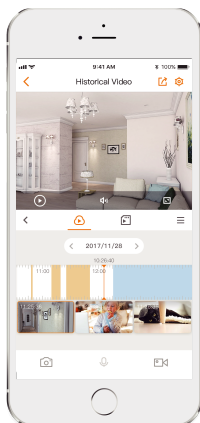

Torreta

Cámara Wi-Fi de torreta de disuasión activa 1080P H.265

Turret ofrece monitoreo en vivo de 2MP, admite la última compresión H.265 que puede ahorrar hasta un 50% de ancho de banda y almacenamiento. Con certificación IP67, la cámara se puede utilizar en exteriores bajo diferentes condiciones climáticas. Con reflector incorporado y sirena de seguridad de 110dB, Turret mantiene activamente a los visitantes no deseados lejos de lo que le importa.

Vídeo 1080P FHD
Ver más de 720P

Disuasión activa
Ahuyenta a los visitantes no deseados con un foco integrado y una sirena de seguridad de 110 dB.

Códec H.265
Guarda más videos de alta calidad en menos espacio

Charla bidireccional
Comuníquese en tiempo real con las personas en la cámara

Detección humana
Detecta rápidamente objetivos humanos y activa alarmas

IP67
Resistente a la intemperie para condiciones al aire libre

Conexión wifi
IEEE802.11b / g / n (2,4 GHz)

Ranura para tarjeta micro SD
Admite hasta 256 GB de almacenamiento local

Servicio de almacenamiento en la nube
Vídeo en vivo, almacenamiento, alertas de alarma y más