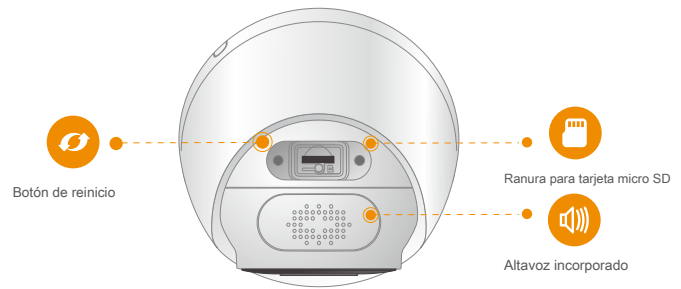

Especificaciones

Vision

CMOS progresivo de 1 / 2.7 "2 megapíxeles 2MP (1920 x 1080)

Visión nocturna: 30 m (98 pies) de distancia

Lente fija de 2,8 mm / 3,6 / 6 mm

Campo de visión: 2,8 mm: 114 ° (H), 59 ° (V), 135 ° (D)
3.6 mm: 93 ° (H), 48 ° (V), 118 ° (D) 6 mm: 55 ° (H), 31 ° (V), 62 ° (D)

Audio video

Compresión de video: H.265 / H.264 Hasta 25 /

30fps Velocidad de cuadros

Zoom digital 16x

Microfono y altavoz integrados, foco integrado de sirena de 110dB

Gestión de avisos

Detección de movimiento

Detección humana

Región configurable

Red

1 puerto Ethernet de 100 Mbps

Wi-Fi: IEEE802.11b / g / n, campo abierto de 100 m

Antenas internas dobles, 2 x 2 MIMO Soft AP

CGI, ONVIF

Aplicación imou: iOS, Android

Auxiliar y yo interfaz

Ranura para tarjeta micro SD (hasta 256 GB) Botón de reinicio

General

DC 12V1A Fuente de alimentación

Consumo de energía: ≤7W

Material: metal + plástico

Entorno de trabajo: -30 ° C ~ + 60 ° C, menos del 95% de humedad relativa IP67 resistente a la intemperie

Dimensiones: 109,9 × 109,9 × 102,2 mm (4,3 × 4,3 × 4 pulgadas)

Peso: 352 g (0.91b)

CE, FCC

Qué hay en la caja

- 1x cámara
- 1x paquete de tornillos
- 1x Guía de inicio rápido
- 1x InstallationPositionMap
- 1x adaptador de corriente
- 1x conector impermeable
- 1x placa de montaje