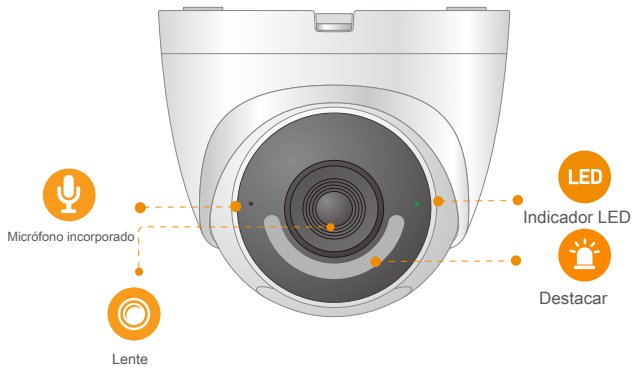

Especificaciones

Vision

CMOS progresivo de 1 / 2.7 "2 megapíxeles 2MP (1920 x 1080)

Visión nocturna: 30 m (98 pies) de distancia

Lente fija de 2,8 mm / 3,6 / 6 mm

Campo de visión: 2,8 mm: 114 ° (H), 59 ° (V), 135 ° (D)
3.6 mm: 93 ° (H), 48 ° (V), 118 ° (D) 6 mm: 55 ° (H), 31 ° (V), 62 ° (D)

Audio video

Compresión de video: H.265 / H.264 Hasta 25 /

30fps Velocidad de cuadros

Zoom digital 16x

Microfono y altavoz integrados, foco integrado de sirena de 110dB

Gestión de avisos

Detección de movimiento

Detección humana

Región configurable

Red

1 puerto Ethernet de 100 Mbps

Wi-Fi: IEEE802.11b / g / n, campo abierto de 100 m

Antenas internas dobles, 2 x 2 MIMO Soft AP

CGI, ONVIF

Aplicación imou: iOS, Android

Auxiliar y yo interfaz

Ranura para tarjeta micro SD (hasta 256 GB) Botón de reinicio

General

DC 12V1A Fuente de alimentación

Consumo de energía: ≤7W

Material: metal + plástico

Entorno de trabajo: -30 ° C ~ + 60 ° C, menos del 95% de humedad relativa IP67 resistente a la intemperie

Dimensiones: 109,9 × 109,9 × 102,2 mm (4,3 × 4,3 × 4 pulgadas)

Peso: 352 g (0.91b)

CE, FCC

Qué hay en la caja

- 1x cámara
- 1x paquete de tornillos
- 1x Guía de inicio rápido
- 1x InstallationPositionMap
- 1x adaptador de corriente
- 1x conector impermeable
- 1x placa de montaje