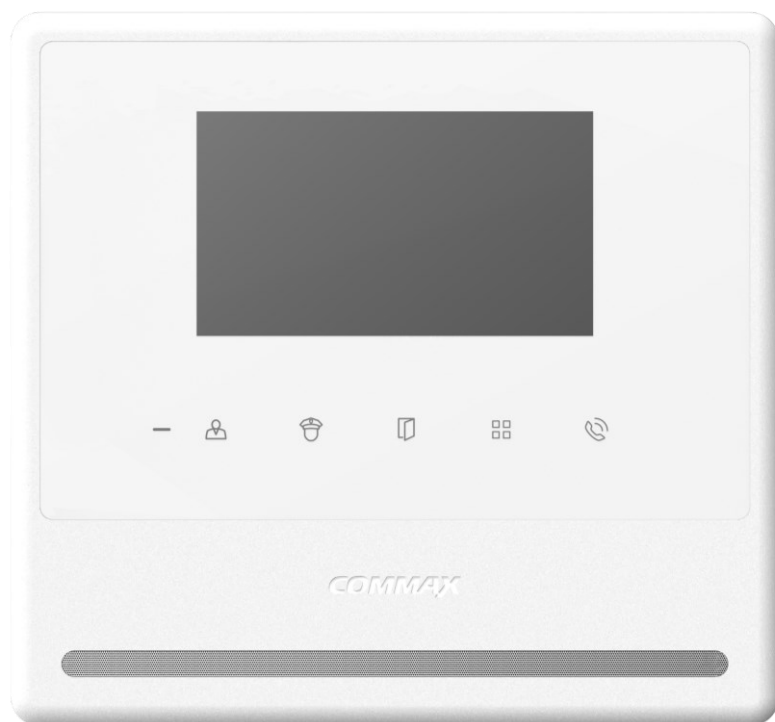

Monitor CDV-43Y

Funciones

- Control de visitantes y llamada (entrada individual)
- Función de apertura de puerta
- Llamada a la oficina de seguridad
- Función OSD
- Función de enclavamiento de cerradura de puerta digital

Especificaciones técnicas

- Energía: CA 100 ~ 240 V, 50/60 Hz
- Monitor: 4,3 tipo (10,9 cm)
- Formulario de instalación: Empotrado en la pared
- Método de cableado
 - Frente de calle; 4 hilos
- Distancia de transmisión (grosor del cable):
 - 0,5 mm (28mts) / 0,65 mm (50mts) / 0,8 mm (70mts)
- Tamaño del producto (mm): 184 (ancho) x171 (alto) x24 (profundidad)