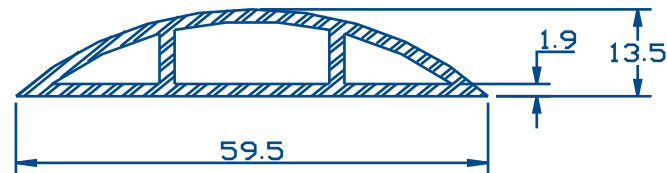

>> Sistema de Canalización

>> FLEXIDUCTO

>> Descripción

- Canaleta para instalaciones eléctricas en piso ó zoclo, su diseño tipo media caña brinda seguridad, resistencia y comodidad.
- Color café, gris y negro.
- Peso del canal:
2.5 m = 1.12
25.0 m = 10.50
- Cuenta con un área interna total de 305mm²
- Temperatura de trabajo -20°C a +80°C
- Resistencia a la humedad y atmósfera corrosiva
- Resistencia hasta 100 Kg de paso continuo
- Alta rigidez dieléctrica
- Presentación comercial:
 - Rollo de 2.5m (98.425)
 - Rollo de 25m (984.25)

FLEXIDUCTO

>> COLOR	CÓDIGO	CÓDIGO BARRAS	PRESENTACIÓN
Café	9300-01252	7501509903234	Rollo de 2.5 m
Gris	9300-01253	7501509903258	Rollo de 2.5 m
Negro	9300-01254	7501509903241	Rollo de 2.5 m
Café	9300-05025	7501509903203	Rollo de 25.0 m
Gris	9300-05030	7501509904033	Rollo de 25.0 m
Negro	9300-05040	7501509904040	Rollo de 25.0 m