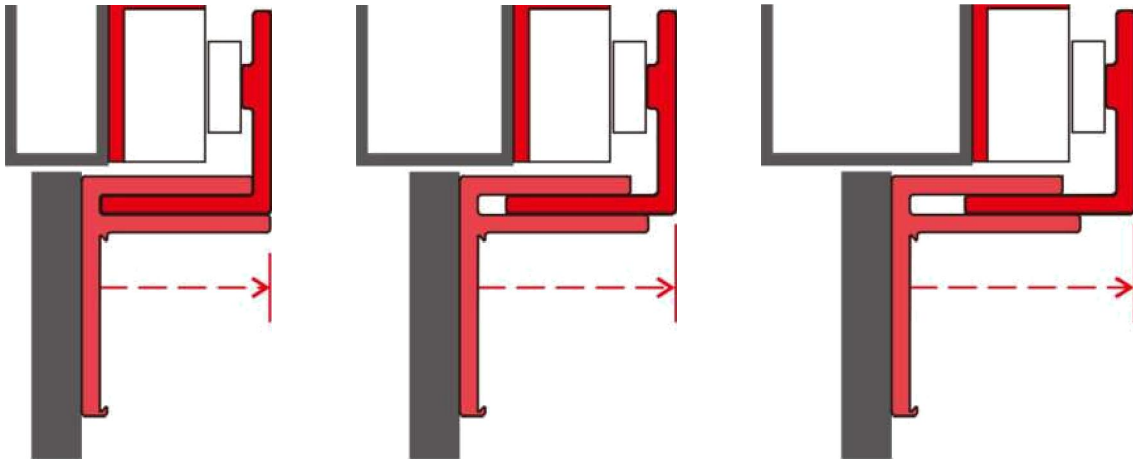

SECO-LARM®

E-941S-1K2B/ZQ

Block Z-Bracket para cerraduras electromagnéticas de la serie 1,200 lb

Incluye un soporte en "Z" y un soporte en "L" para montaje en puertas batientes. El soporte "Z" consta de dos puertos y es ajustable para un posicionamiento flexible de la placa de armadura. También incluye una placa de cubierta para ocultar los tornillos de montaje.

Ajustable