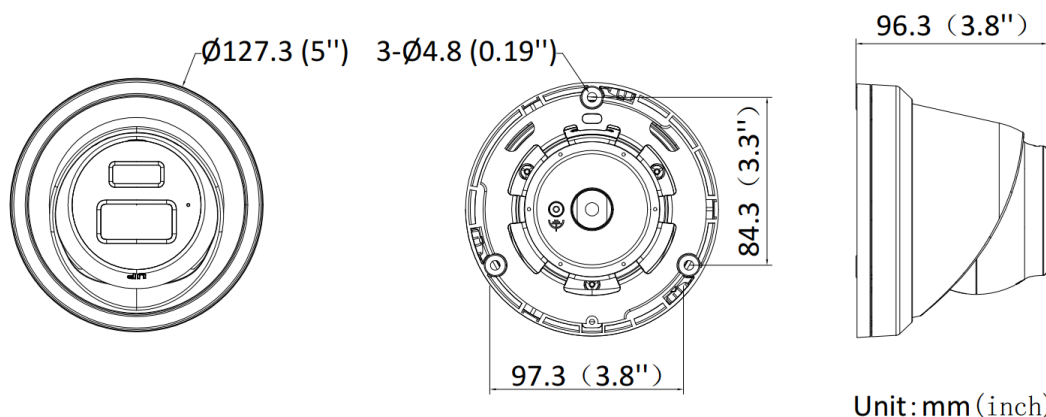

▪ Available Model

DS-2CD3346G2H-LIS (2.8/4 mm)

DS-2CD3346G2H-LISU (2.8/4 mm)

▪ Dimension

▪ **Accessory**

▪ **Optional**

DS-1271ZJ-130-TRL Pendant Mount	DS-1280ZJ-DM8 Junction box	DS-1275ZJ-SUS Vertical Pole Mount	DS-1276ZJ-SUS Corner Mount	DS-1281ZJ-M Inclined Ceiling Mount	
					
<th data-bbox="113 678 384 768">DS-1273ZJ-130-TRL Wall Mount</th> <td colspan="4"></td>	DS-1273ZJ-130-TRL Wall Mount				
					