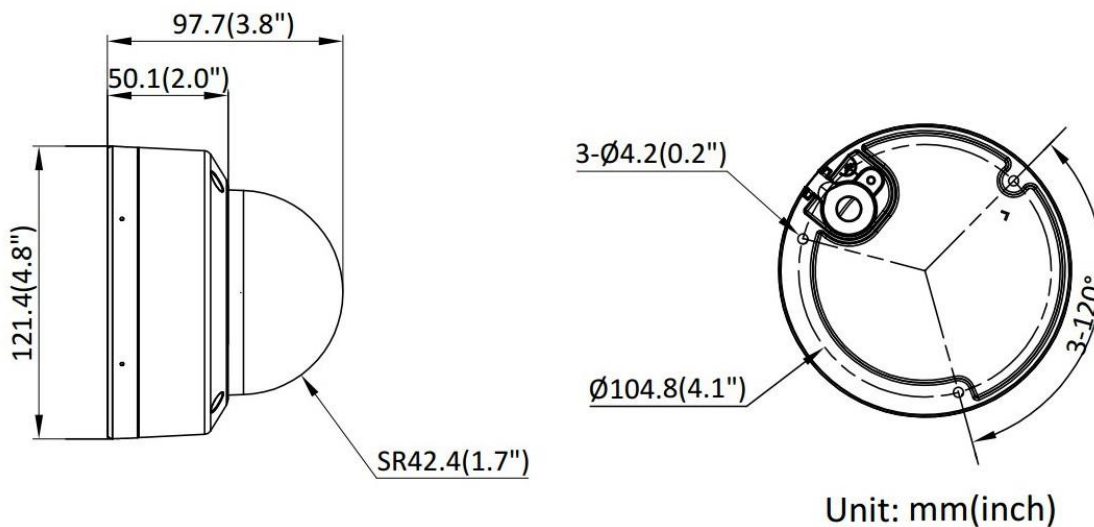

▪ Available Model

DS-2CD3146G2H-LIS (2.8/4 mm)

DS-2CD3146G2H-LISU (2.8/4 mm)

▪ **Dimension**

▪ **Accessory**

▪ **Optional**

DS-1276ZJ-SUS Corner Mount	DS-1272ZJ-120 Wall Mount	DS-1272ZJ-120B Wall Mount	DS-1271ZJ-120 Pendant Mount	DS-1275ZJ-SUS Vertical Pole Mount
				
DS-1280ZJ-DM46 Junction Box				
				