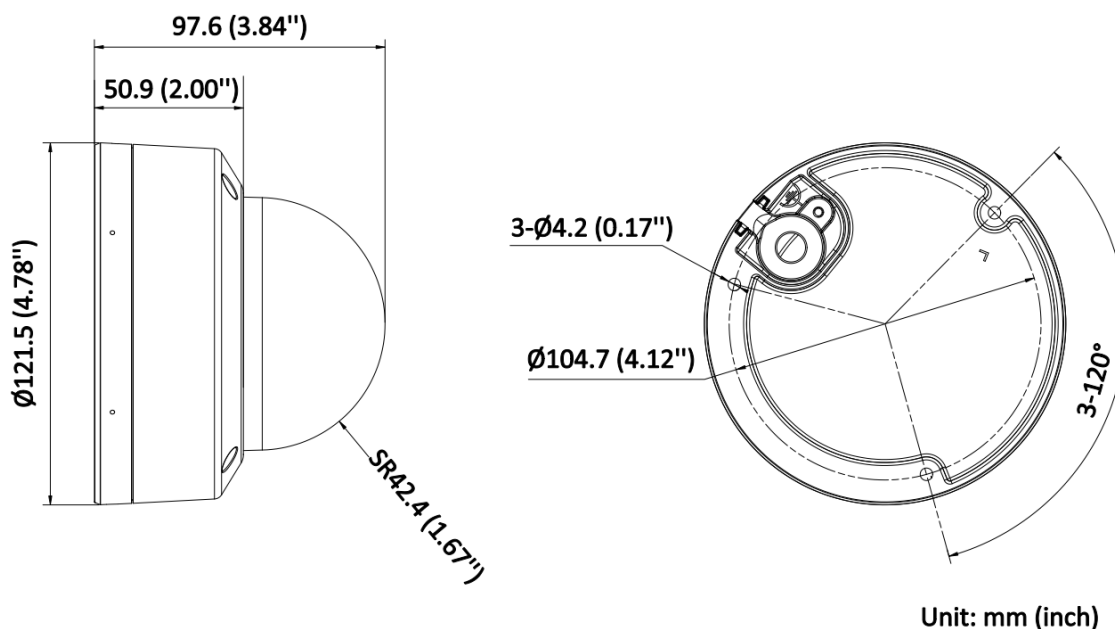

▪ **Available Model**

DS-2CD2143G2-LI(2.8mm)

DS-2CD2143G2-LI(4mm)

DS-2CD2143G2-LIS2U(2.8mm)

DS-2CD2143G2-LIS2U(4mm)

DS-2CD2143G2-LIS2U(2.8mm)(Black)

▪ **Dimension**

▪ **Accessory**