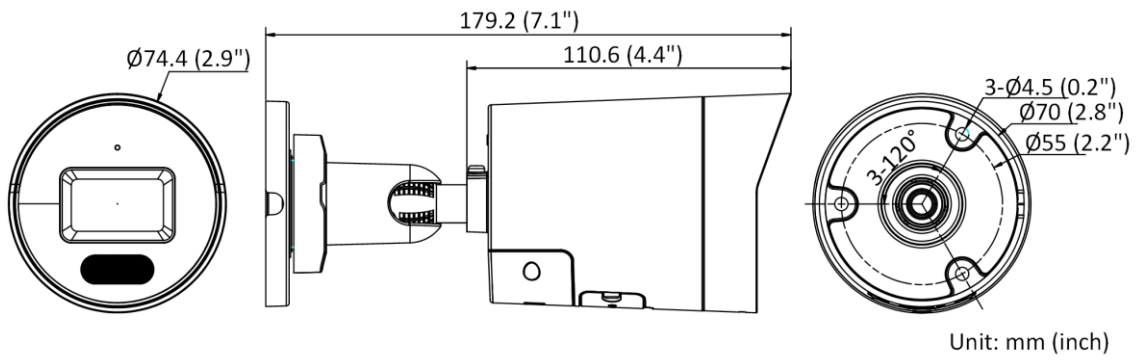

#### ▪ Available Model

DS-2CD2047G2H-LIU/SL(2.8mm)(eF)

DS-2CD2047G2H-LIU/SL(4mm)(eF)

▪ **Dimension**

▪ **Accessory**

▪ **Optional**

DS-1275ZJ-SUS Vertical Pole Mount	DS-1276ZJ-SUS Corner Mount	DS-1280ZJ-XS Junction Box